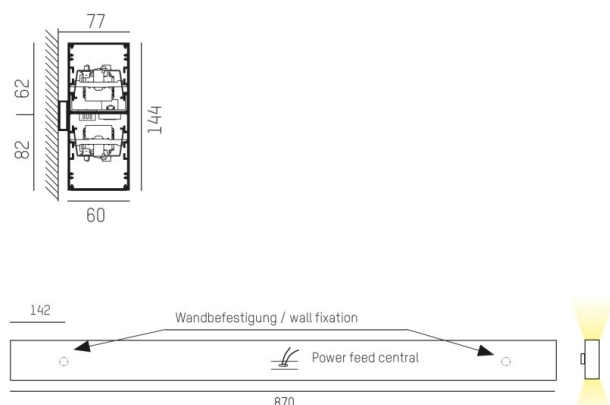

LOG OUT UP & DOWN

581-40106pm

LOG OUT UP/DOWN W WANDAUFBAULEUCHTE aus stranggepresstem Aluminiumprofil, schwarz, ähnlich RAL 9005, satinierter PMMA Opaldiffuser
 Lichtaustritt direkt/- indirekt, mit Betriebsgerät, Dimmbarkeit: nicht dimmbar, IP20,

SKIZZE

TECHNISCHE DETAILS

Systemleistung [W]	42
Leuchtmittel	LED
Lichtstrom [lm]	3920
Lichtfarbe [K]	4000K
CRI	>80
Optik	PMMA Opaldiffuser
Designer	INHOUSE
Betriebsgerät	mit Betriebsgerät
Dimmbarkeit	nicht dimmbar
Lichtaustritt	direkt/- indirekt
Spannung [V]	220-240V 50/60Hz
Material	stranggepresstem Aluminiumprofil
Länge [mm]	870
Breite [mm]	60
Höhe [mm]	144
Schutzart [IP]	IP20
Schutzklasse	Schutzklasse I
Nettogewicht [kg]	4,98
Farbe Leuchte	schwarz
RAL	9005
EAN-Nummer	9008905211454
Lebensdauer [h]	L80 B10 50 000

LICHTVERTEILUNGSKURVE

Die Werte sind Bemessungswerte. Leistung und Lichtstrom unterliegen initial einer Toleranz von +/- 10%.
 Toleranz der Farbtemperatur: +/- 150 K. Die Werte gelten wenn nicht anders angegeben für eine Umgebungstemperatur von 25°C.