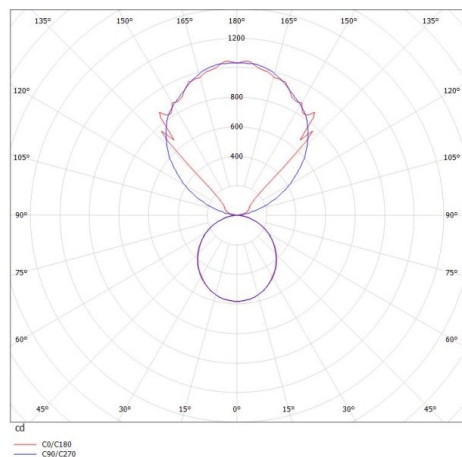

LOG OUT UP & DOWN

581-40106pm

LOG OUT UP/DOWN W WANDAUFBAULEUCHTE aus stranggepresstem Aluminiumprofil, schwarz, ähnlich RAL 9005, satinierter PMMA Opaldiffuser
 Lichtaustritt direkt/- indirekt, mit Betriebsgerät, Dimmbarkeit: nicht dimmbar, IP20,

SKIZZE

TECHNISCHE DETAILS

Systemleistung [W]	42
Leuchtmittel	LED
Lichtstrom [lm]	3920
Lichtfarbe [K]	4000K
CRI	>80
Optik	PMMA Opaldiffuser
Designer	INHOUSE
Betriebsgerät	mit Betriebsgerät
Dimmbarkeit	nicht dimmbar
Lichtaustritt	direkt/- indirekt
Spannung [V]	220-240V 50/60Hz
Material	stranggepresstem Aluminiumprofil
Länge [mm]	870
Breite [mm]	60
Höhe [mm]	144
Schutzart [IP]	IP20
Schutzklasse	Schutzklasse I
Nettogewicht [kg]	4,98
Farbe Leuchte	schwarz
RAL	9005
EAN-Nummer	9008905211454
Lebensdauer [h]	L80 B10 50 000

LICHTVERTEILUNGSKURVE

Die Werte sind Bemessungswerte. Leistung und Lichtstrom unterliegen initial einer Toleranz von +/- 10%.
 Toleranz der Farbtemperatur: +/- 150 K. Die Werte gelten wenn nicht anders angegeben für eine Umgebungstemperatur von 25°C.