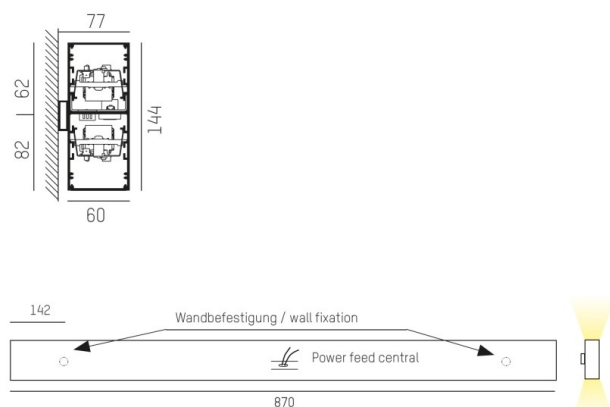

LOG OUT UP & DOWN

581-40106pm

LOG OUT UP/DOWN W LUMINAIRE EN SAILLIE POUR MUR en profilé d'aluminium extrudé, noir, RAL 9005, diffuseur opale en PMMA émission direct/indirect, avec driver, gradation: non dimmable, IP20

ILLUSTRATION

DONNÉES TECHNIQUES

Puissance système [W]	42
Source lumineuse	LED
Flux lumineux [lm]	3920
Température de couleur [K]	4000K
IRC	>80
Optique	diffuseur opale en PMMA
Driver	avec driver
Gradation	non dimmable
Emission de lumière	direct/indirect
Tension [V]	220-240V 50/60Hz
Matériel	profilé d'aluminium extrudé
Longueur [mm]	870
Largeur [mm]	60
Hauteur [mm]	144
Indice de protection [IP]	IP20
Classe de protection	classe de protection I
Poids net [kg]	4,98
Couleur luminaire	noir
RAL	9005
N° EAN	9008905211454
Durée de vie [h]	L80 B10 50 000

COURBE PHOTOMÉTRIQUE

Les valeurs indiquées sont des valeurs assignées. La puissance et le flux lumineux sous soumis à une tolérance d'environ 10 %. Tolérance de la température de couleur : +/- 150 K. Sauf indication contraire, les valeurs s'appliquent à une température ambiante de 25 °C.