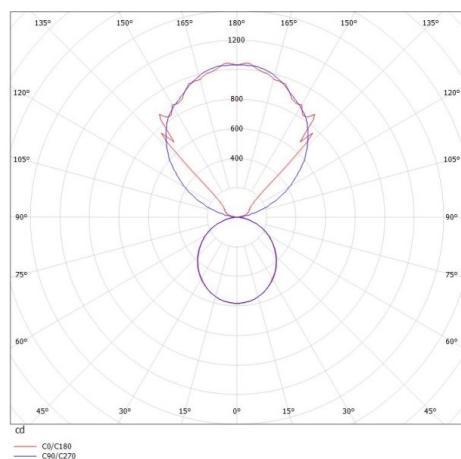

LOG OUT UP & DOWN

581-40106pm

LOG OUT UP/DOWN W LUMINAIRE EN SAILLIE POUR MUR en profilé d'aluminium extrudé, noir, RAL 9005, diffuseur opale en PMMA émission direct/indirect, avec driver, gradation: non dimmable, IP20

ILLUSTRATION

DONNÉES TECHNIQUES

Puissance système [W]	42
Source lumineuse	LED
Flux lumineux [lm]	3920
Température de couleur [K]	4000K
IRC	>80
Optique	diffuseur opale en PMMA
Driver	avec driver
Gradation	non dimmable
Emission de lumière	direct/indirect
Tension [V]	220-240V 50/60Hz
Matériel	profilé d'aluminium extrudé
Longueur [mm]	870
Largeur [mm]	60
Hauteur [mm]	144
Indice de protection [IP]	IP20
Classe de protection	classe de protection I
Poids net [kg]	4,98
Couleur luminaire	noir
RAL	9005
N° EAN	9008905211454
Durée de vie [h]	L80 B10 50 000

COURBE PHOTOMÉTRIQUE

Les valeurs indiquées sont des valeurs assignées. La puissance et le flux lumineux sous soumis à une tolérance d'environ 10 %. Tolérance de la température de couleur : +/- 150 K. Sauf indication contraire, les valeurs s'appliquent à une température ambiante de 25 °C.