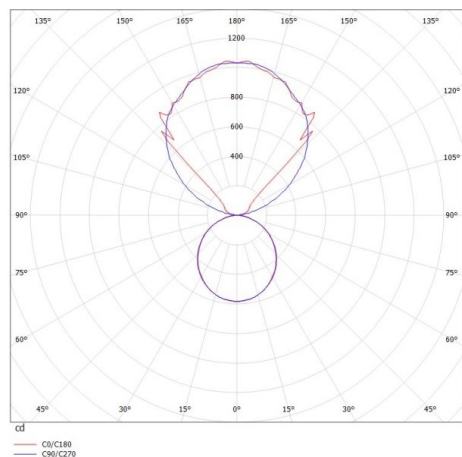

LOG OUT UP & DOWN

581-40106pmddd

LOG OUT UP/DOWN W LUMINAIRE EN SAILLIE POUR MUR en profilé d'aluminium extrudé, noir, RAL 9005, diffuseur opale en PMMA émission direct/indirect, avec driver, gradation: DALI, IP20

ILLUSTRATION

DONNÉES TECHNIQUES

Puissance système [W]	42
Source lumineuse	LED
Flux lumineux [lm]	3920
Température de couleur [K]	4000K
IRC	>80
Optique	diffuseur opale en PMMA
Driver	avec driver
Emission de lumière	direct/indirect
Tension [V]	220-240V 50/60Hz
Matériel	profilé d'aluminium extrudé
Longueur [mm]	870
Largeur [mm]	60
Hauteur [mm]	144
Indice de protection [IP]	IP20
Classe de protection	classe de protection I
Poids net [kg]	5,15
Couleur luminaire	noir
RAL	9005
N° EAN	9008905247170
Durée de vie [h]	L80 B10 50 000

COURBE PHOTOMÉTRIQUE

Les valeurs indiquées sont des valeurs assignées. La puissance et le flux lumineux sous soumis à une tolérance d'environ 10 %. Tolérance de la température de couleur : +/- 150 K. Sauf indication contraire, les valeurs s'appliquent à une température ambiante de 25 °C.