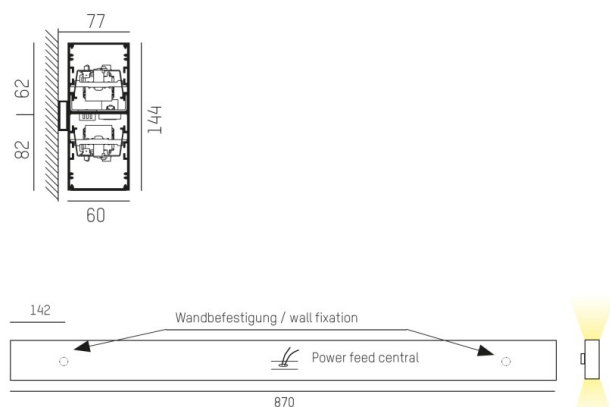

LOG OUT UP & DOWN

581-40106pmddd

LOG OUT UP/DOWN W LUMINAIRE EN SAILLIE POUR MUR en profilé d'aluminium extrudé, noir, RAL 9005, diffuseur opale en PMMA émission direct/indirect, avec driver, gradation: DALI, IP20

ILLUSTRATION

DONNÉES TECHNIQUES

Puissance système [W]	42
Source lumineuse	LED
Flux lumineux [lm]	3920
Température de couleur [K]	4000K
IRC	>80
Optique	diffuseur opale en PMMA
Driver	avec driver
Emission de lumière	direct/indirect
Tension [V]	220-240V 50/60Hz
Matériel	profilé d'aluminium extrudé
Longueur [mm]	870
Largeur [mm]	60
Hauteur [mm]	144
Indice de protection [IP]	IP20
Classe de protection	classe de protection I
Poids net [kg]	5,15
Couleur luminaire	noir
RAL	9005
N° EAN	9008905247170
Durée de vie [h]	L80 B10 50 000

COURBE PHOTOMÉTRIQUE

Les valeurs indiquées sont des valeurs assignées. La puissance et le flux lumineux sous soumis à une tolérance d'environ 10 %. Tolérance de la température de couleur : +/- 150 K. Sauf indication contraire, les valeurs s'appliquent à une température ambiante de 25 °C.