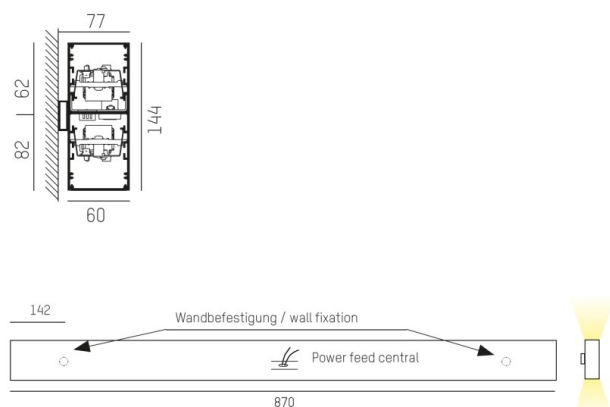

LOG OUT UP & DOWN

581-40108mp

LOG OUT UP/DOWN W LUMINAIRE EN SAILLIE POUR MUR en profilé d'aluminium extrudé, nature anodisé, diffuseur microprismatique en PMMA pour une réduction optimale de l'éblouissement émission direct/indirect, avec driver, gradation: non dimmable, IP20

ILLUSTRATION

DONNÉES TECHNIQUES

Puissance système [W]	42
Source lumineuse	LED
Flux lumineux [lm]	3690
Température de couleur [K]	4000K
IRC	>80
Optique	diffuseur microprismatique
Driver	avec driver
Gradation	non dimmable
Emission de lumière	direct/indirect
Tension [V]	220-240V 50/60Hz
Matériel	profilé d'aluminium extrudé
Longueur [mm]	870
Largeur [mm]	60
Hauteur [mm]	144
Indice de protection [IP]	IP20
Classe de protection	classe de protection I
Poids net [kg]	5,12
Couleur luminaire	nature anodisé
N° EAN	9008905211430
Durée de vie [h]	L80 B10 50 000

COURBE PHOTOMÉTRIQUE

Les valeurs indiquées sont des valeurs assignées. La puissance et le flux lumineux sous soumis à une tolérance d'environ 10 %. Tolérance de la température de couleur : +/- 150 K. Sauf indication contraire, les valeurs s'appliquent à une température ambiante de 25 °C.