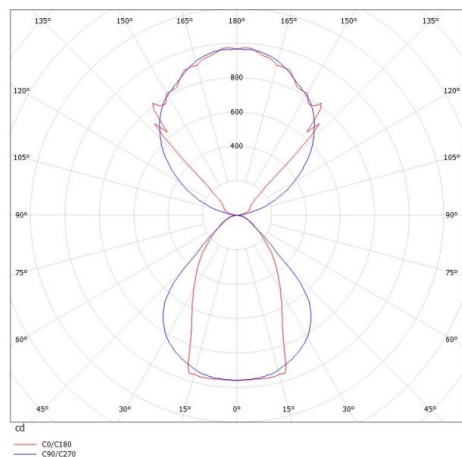

LOG OUT UP & DOWN

581-40108mp

LOG OUT UP/DOWN W LUMINAIRE EN SAILLIE POUR MUR en profilé d'aluminium extrudé, nature anodisé, diffuseur microprismatique en PMMA pour une réduction optimale de l'éblouissement émission direct/indirect, avec driver, gradation: non dimmable, IP20

ILLUSTRATION

DONNÉES TECHNIQUES

Puissance système [W]	42
Source lumineuse	LED
Flux lumineux [lm]	3690
Température de couleur [K]	4000K
IRC	>80
Optique	diffuseur microprismatique
Driver	avec driver
Gradation	non dimmable
Emission de lumière	direct/indirect
Tension [V]	220-240V 50/60Hz
Matériel	profilé d'aluminium extrudé
Longueur [mm]	870
Largeur [mm]	60
Hauteur [mm]	144
Indice de protection [IP]	IP20
Classe de protection	classe de protection I
Poids net [kg]	5,12
Couleur luminaire	nature anodisé
N° EAN	9008905211430
Durée de vie [h]	L80 B10 50 000

COURBE PHOTOMÉTRIQUE

Les valeurs indiquées sont des valeurs assignées. La puissance et le flux lumineux sous soumis à une tolérance d'environ 10 %. Tolérance de la température de couleur : +/- 150 K. Sauf indication contraire, les valeurs s'appliquent à une température ambiante de 25 °C.