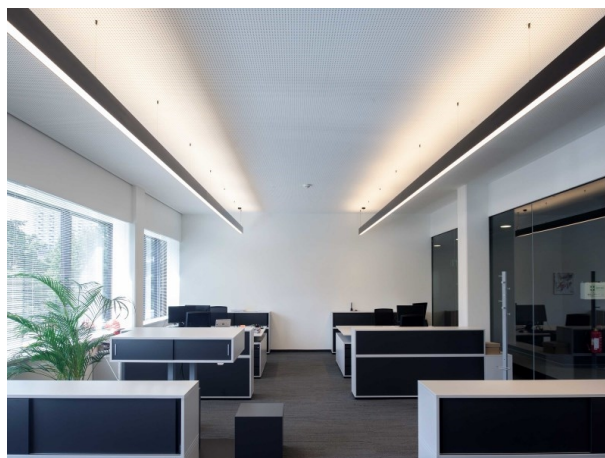

LOG OUT UP & DOWN

581-401105mp

LOG OUT UP/DOWN PDI SUSPENSION en profilé d'aluminium extrudé, blanc, RAL 9016, diffuseur microprismatique en PMMA pour une réduction optimale de l'éblouissement émission direct/indirect, avec driver, gradation: non dimmable, câble d'alimentation transparent, adaptateur/patère blanc, longueur de suspension 3000mm, IP20