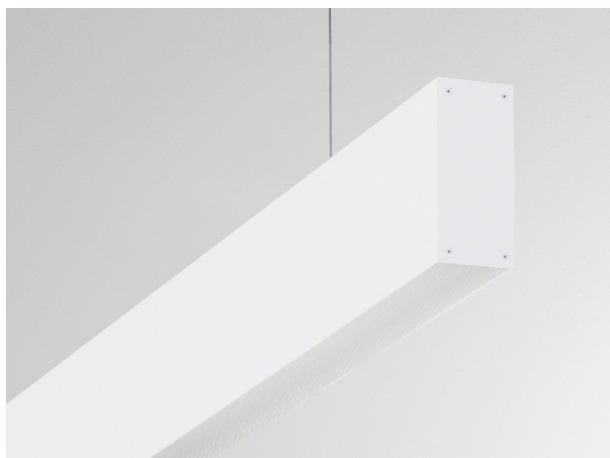

LOG OUT UP & DOWN

581-401105mp

LOG OUT UP/DOWN PDI SUSPENSION en profilé d'aluminium extrudé, blanc, RAL 9016, diffuseur microprismatique en PMMA pour une réduction optimale de l'éblouissement émission direct/indirect, avec driver, gradation: non dimmable, câble d'alimentation transparent, adaptateur/patère blanc, longueur de suspension 3000mm, IP20

ILLUSTRATION

DONNÉES TECHNIQUES

Puissance système [W]	42
Source lumineuse	LED
Flux lumineux [lm]	3690
Température de couleur [K]	4000K
IRC	>80
Optique	diffuseur microprismatique
Driver	avec driver
Gradation	non dimmable
Emission de lumière	direct/indirect
Tension [V]	220-240V 50/60Hz
Matériel	profilé d'aluminium extrudé
Longueur [mm]	870
Largeur [mm]	60
Hauteur [mm]	144
Longueur de câble [mm]	3000
Indice de protection [IP]	IP20
Classe de protection	classe de protection I
Poids net [kg]	5,73
Couleur luminaire	blanc
RAL	9016
Couleur adaptateur/patère	blanc
Câble d'alimentation	transparent
N° EAN	9008905215438
Durée de vie [h]	L80 B10 50 000