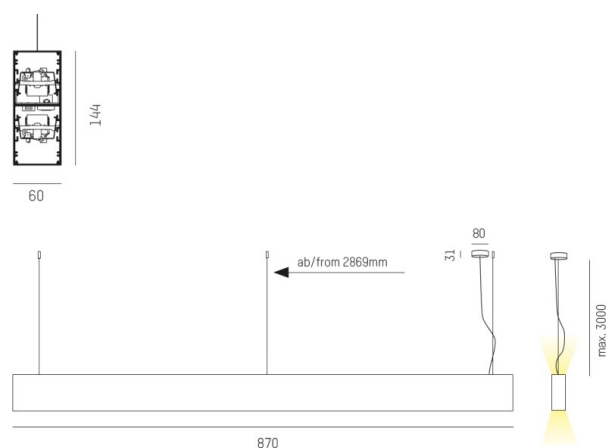

LOG OUT UP & DOWN

581-401105mp

LOG OUT UP/DOWN PDI SUSPENSION en profilé d'aluminium extrudé, blanc, RAL 9016, diffuseur microprismatique en PMMA pour une réduction optimale de l'éblouissement émission direct/indirect, avec driver, gradation: non dimmable, câble d'alimentation transparent, adaptateur/patère blanc, longueur de suspension 3000mm, IP20

ILLUSTRATION

DONNÉES TECHNIQUES

Puissance système [W]	42
Source lumineuse	LED
Flux lumineux [lm]	3690
Température de couleur [K]	4000K
IRC	>80
Optique	diffuseur microprismatique
Driver	avec driver
Gradation	non dimmable
Emission de lumière	direct/indirect
Tension [V]	220-240V 50/60Hz
Matériel	profilé d'aluminium extrudé
Longueur [mm]	870
Largeur [mm]	60
Hauteur [mm]	144
Longueur de câble [mm]	3000
Indice de protection [IP]	IP20
Classe de protection	classe de protection I
Poids net [kg]	5,73
Couleur luminaire	blanc
RAL	9016
Couleur adaptateur/patère	blanc
Câble d'alimentation	transparent
N° EAN	9008905215438
Durée de vie [h]	L80 B10 50 000

COURBE PHOTOMÉTRIQUE

Les valeurs indiquées sont des valeurs assignées. La puissance et le flux lumineux sous soumis à une tolérance d'environ 10 %. Tolérance de la température de couleur : +/- 150 K. Sauf indication contraire, les valeurs s'appliquent à une température ambiante de 25 °C.