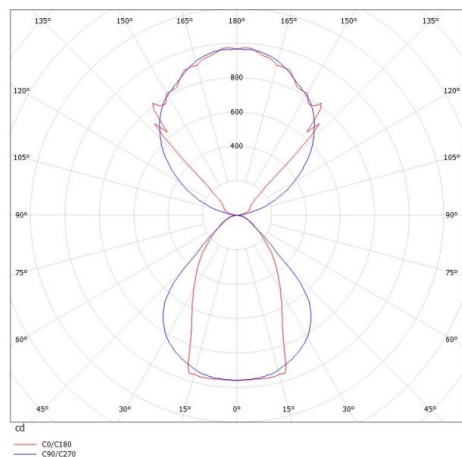

LOG OUT UP & DOWN

581-401105mp

LOG OUT UP/DOWN PDI SUSPENSION en profilé d'aluminium extrudé, blanc, RAL 9016, diffuseur microprismatique en PMMA pour une réduction optimale de l'éblouissement émission direct/indirect, avec driver, gradation: non dimmable, câble d'alimentation transparent, adaptateur/patère blanc, longueur de suspension 3000mm, IP20

ILLUSTRATION

DONNÉES TECHNIQUES

Puissance système [W]	42
Source lumineuse	LED
Flux lumineux [lm]	3690
Température de couleur [K]	4000K
IRC	>80
Optique	diffuseur microprismatique
Driver	avec driver
Gradation	non dimmable
Emission de lumière	direct/indirect
Tension [V]	220-240V 50/60Hz
Matériel	profilé d'aluminium extrudé
Longueur [mm]	870
Largeur [mm]	60
Hauteur [mm]	144
Longueur de câble [mm]	3000
Indice de protection [IP]	IP20
Classe de protection	classe de protection I
Poids net [kg]	5,73
Couleur luminaire	blanc
RAL	9016
Couleur adaptateur/patère	blanc
Câble d'alimentation	transparent
N° EAN	9008905215438
Durée de vie [h]	L80 B10 50 000

COURBE PHOTOMÉTRIQUE

Les valeurs indiquées sont des valeurs assignées. La puissance et le flux lumineux sous soumis à une tolérance d'environ 10 %. Tolérance de la température de couleur : +/- 150 K. Sauf indication contraire, les valeurs s'appliquent à une température ambiante de 25 °C.