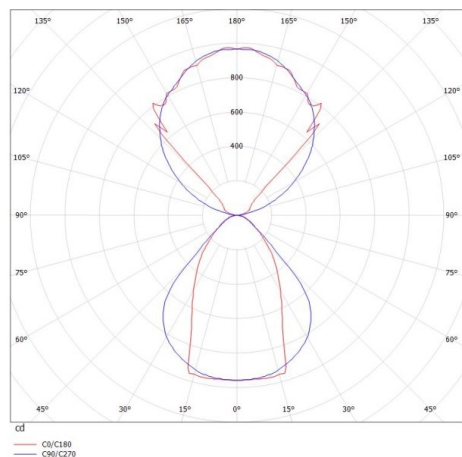

LOG OUT UP & DOWN

581-401105mpddd

LOG OUT UP/DOWN PDI SOSPENSIONE in alluminio pressofuso, bianco, simile a RAL 9016, coperchio microprismatico in PMMA per anti-abbagliamento emissione luminosa diretto / indiretto, con alimentatore, dimmerabile: DALI, cavo trasparente, adattatore/basetta bianco, lunghezza del pendinamento 3000mm, IP20

DISEGNO

DETTAGLI TECNICI

Potenza sistema [W]	42
tipo di lampadina	LED
flusso luminoso [lm]	3690
temperatura colore [K]	4000K
CRI	>80
Ottica	diffusore microprismatico
Designer	INHOUSE
Alimentatore	con alimentatore
area di emissione luce	diretta / indiretta
classe di tensione [V]	220-240V 50/60Hz
Materiale	alluminio pressofuso
lunghezza [mm]	870
larghezza [mm]	60
altezza [mm]	144
lungh. sospens. [mm]	3000
classe di protezione [IP]	IP20
classe di protezione I	classe di protezione I
peso netto [kg]	6,13
Colore lampada	bianco
RAL	9016
Colore adattatore/basetta	bianco
cavo	trasparente
cod.EAN	9008905234668
durata di vita [h]	L80 B10 50 000

CURVA DISTRIBUZIONE LUCE

I valori indicati sono nominali. Tolleranza della potenza e del flusso luminoso +/- 10%. Tolleranza della temperatura colore: +/- 150 K. I valori sono riferiti ad una temperatura ambiente di 25°C, salvo diversa indicazione.