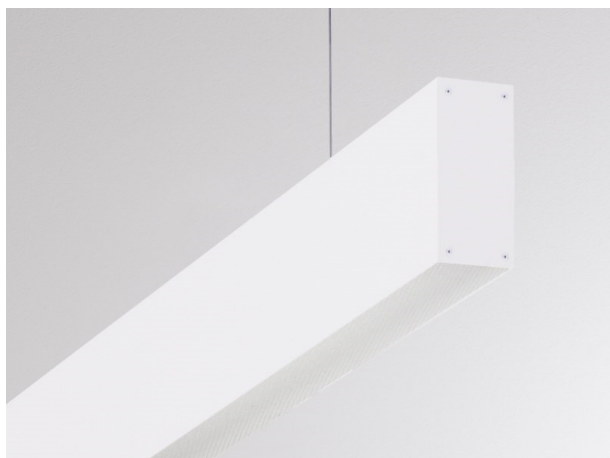

LOG OUT UP & DOWN

581-401105mpddd

LOG OUT UP/DOWN PDI SOSPENSIONE in alluminio pressofuso, bianco, simile a RAL 9016, coperchio microprismatico in PMMA per anti-abbagliamento emissione luminosa diretto / indiretto, con alimentatore, dimmerabile: DALI, cavo trasparente, adattatore/basetta bianco, lunghezza del pendinamento 3000mm, IP20

DISEGNO

DETTAGLI TECNICI

Potenza sistema [W]	42
tipo di lampadina	LED
flusso luminoso [lm]	3690
temperatura colore [K]	4000K
CRI	>80
Ottica	diffusore microprismatico
Designer	INHOUSE
Alimentatore	con alimentatore
area di emissione luce	diretta / indiretta
classe di tensione [V]	220-240V 50/60Hz
Materiale	alluminio pressofuso
lunghezza [mm]	870
larghezza [mm]	60
altezza [mm]	144
lungh. sospens. [mm]	3000
classe di protezione [IP]	IP20
classe di protezione I	classe di protezione I
peso netto [kg]	6,13
Colore lampada	bianco
RAL	9016
Colore adattatore/basetta	bianco
cavo	trasparente
cod.EAN	9008905234668
durata di vita [h]	L80 B10 50 000