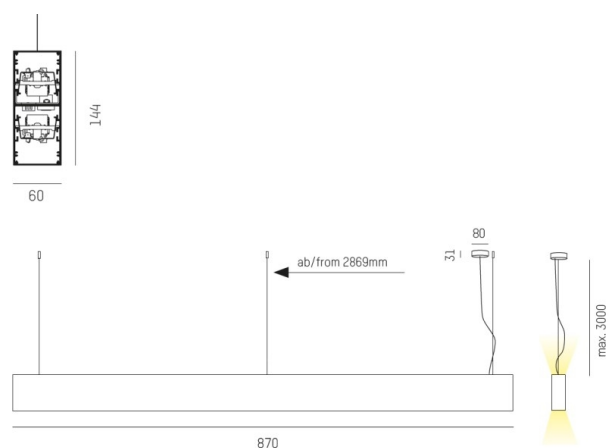

LOG OUT UP & DOWN

581-401105mpddd

LOG OUT UP/DOWN PDI SOSPENSIONE in alluminio pressofuso, bianco, simile a RAL 9016, coperchio microprismatico in PMMA per anti-abbagliamento emissione luminosa diretto / indiretto, con alimentatore, dimmerabile: DALI, cavo trasparente, adattatore/basetta bianco, lunghezza del pendinamento 3000mm, IP20

DISEGNO

DETTAGLI TECNICI

Potenza sistema [W]	42
tipo di lampadina	LED
flusso luminoso [lm]	3690
temperatura colore [K]	4000K
CRI	>80
Ottica	diffusore microprismatico
Designer	INHOUSE
Alimentatore	con alimentatore
area di emissione luce	diretta / indiretta
classe di tensione [V]	220-240V 50/60Hz
Materiale	alluminio pressofuso
lunghezza [mm]	870
larghezza [mm]	60
altezza [mm]	144
lungh. sospens. [mm]	3000
classe di protezione [IP]	IP20
classe di protezione I	classe di protezione I
peso netto [kg]	6,13
Colore lampada	bianco
RAL	9016
Colore adattatore/basetta	bianco
cavo	trasparente
cod.EAN	9008905234668
durata di vita [h]	L80 B10 50 000

CURVA DISTRIBUZIONE LUCE

I valori indicati sono nominali. Tolleranza della potenza e del flusso luminoso +/- 10%. Tolleranza della temperatura colore: +/- 150 K. I valori sono riferiti ad una temperatura ambiente di 25°C, salvo diversa indicazione.