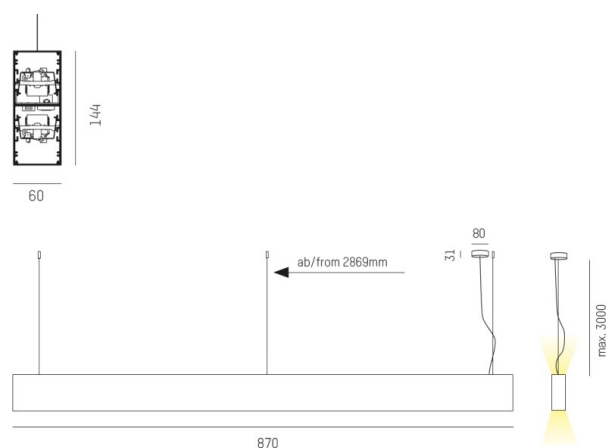

LOG OUT UP & DOWN

581-401105pmddd

LOG OUT UP/DOWN PDI SUSPENSION en profilé d'aluminium extrudé, blanc, RAL 9016, diffuseur opale en PMMA émission direct/indirect, avec driver, gradation: DALI, câble d'alimentation transparent, adaptateur/patère blanc, longueur de suspension 3000mm, IP20

ILLUSTRATION

DONNÉES TECHNIQUES

Puissance système [W]	42
Source lumineuse	LED
Flux lumineux [lm]	3920
Température de couleur [K]	4000K
IRC	>80
Optique	diffuseur opale en PMMA
Driver	avec driver
Emission de lumière	direct/indirect
Tension [V]	220-240V 50/60Hz
Matériel	profilé d'aluminium extrudé
Longueur [mm]	870
Largeur [mm]	60
Hauteur [mm]	144
Longueur de câble [mm]	3000
Indice de protection [IP]	IP20
Classe de protection	classe de protection I
Poids net [kg]	5,92
Couleur luminaire	blanc
RAL	9016
Couleur adaptateur/patère	blanc
Câble d'alimentation	transparent
N° EAN	9008905234682
Durée de vie [h]	L80 B10 50 000

COURBE PHOTOMÉTRIQUE

Les valeurs indiquées sont des valeurs assignées. La puissance et le flux lumineux sous soumis à une tolérance d'environ 10 %. Tolérance de la température de couleur : +/- 150 K. Sauf indication contraire, les valeurs s'appliquent à une température ambiante de 25 °C.