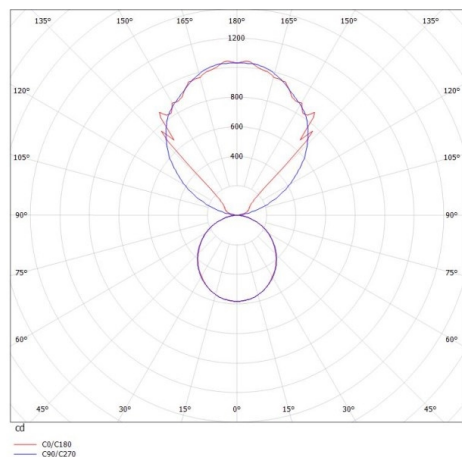

LOG OUT UP & DOWN

581-401105pmddd

LOG OUT UP/DOWN PDI SUSPENSION en profilé d'aluminium extrudé, blanc, RAL 9016, diffuseur opale en PMMA émission direct/indirect, avec driver, gradation: DALI, câble d'alimentation transparent, adaptateur/patère blanc, longueur de suspension 3000mm, IP20

ILLUSTRATION

DONNÉES TECHNIQUES

Puissance système [W]	42
Source lumineuse	LED
Flux lumineux [lm]	3920
Température de couleur [K]	4000K
IRC	>80
Optique	diffuseur opale en PMMA
Driver	avec driver
Emission de lumière	direct/indirect
Tension [V]	220-240V 50/60Hz
Matériel	profilé d'aluminium extrudé
Longueur [mm]	870
Largeur [mm]	60
Hauteur [mm]	144
Longueur de câble [mm]	3000
Indice de protection [IP]	IP20
Classe de protection	classe de protection I
Poids net [kg]	5,92
Couleur luminaire	blanc
RAL	9016
Couleur adaptateur/patère	blanc
Câble d'alimentation	transparent
N° EAN	9008905234682
Durée de vie [h]	L80 B10 50 000

COURBE PHOTOMÉTRIQUE

Les valeurs indiquées sont des valeurs assignées. La puissance et le flux lumineux sous soumis à une tolérance d'environ 10 %. Tolérance de la température de couleur : +/- 150 K. Sauf indication contraire, les valeurs s'appliquent à une température ambiante de 25 °C.