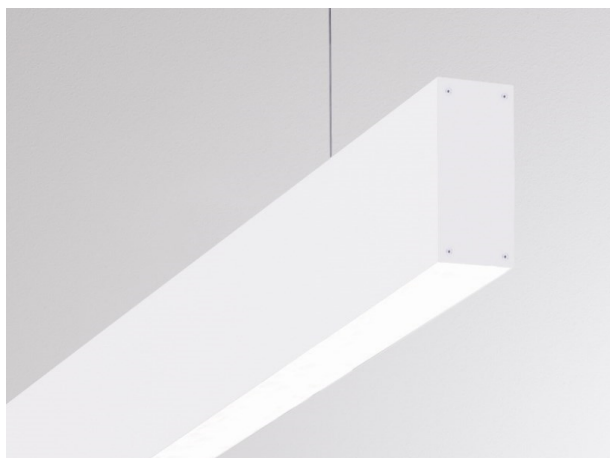

LOG OUT UP & DOWN

581-401105pmddd

LOG OUT UP/DOWN PDI SUSPENSION en profilé d'aluminium extrudé, blanc, RAL 9016, diffuseur opale en PMMA émission direct/indirect, avec driver, gradation: DALI, câble d'alimentation transparent, adaptateur/patère blanc, longueur de suspension 3000mm, IP20

ILLUSTRATION

DONNÉES TECHNIQUES

Puissance système [W]	42
Source lumineuse	LED
Flux lumineux [lm]	3920
Température de couleur [K]	4000K
IRC	>80
Optique	diffuseur opale en PMMA
Driver	avec driver
Emission de lumière	direct/indirect
Tension [V]	220-240V 50/60Hz
Matériel	profilé d'aluminium extrudé
Longueur [mm]	870
Largeur [mm]	60
Hauteur [mm]	144
Longueur de câble [mm]	3000
Indice de protection [IP]	IP20
Classe de protection	classe de protection I
Poids net [kg]	5,92
Couleur luminaire	blanc
RAL	9016
Couleur adaptateur/patère	blanc
Câble d'alimentation	transparent
N° EAN	9008905234682
Durée de vie [h]	L80 B10 50 000