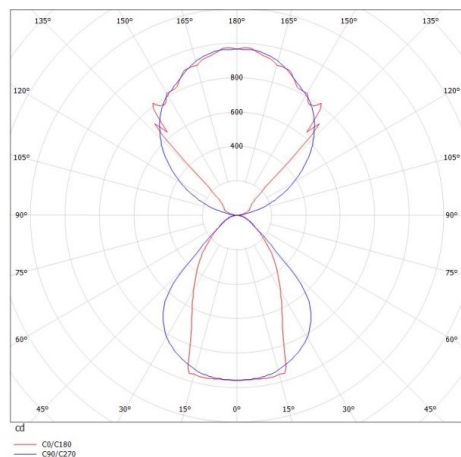

LOG OUT UP & DOWN

581-401106mp

LOG OUT UP/DOWN PDI SUSPENSION en profilé d'aluminium extrudé, noir, RAL 9005, diffuseur microprismatique en PMMA pour une réduction optimale de l'éblouissement émission direct/indirect, avec driver, gradation: non dimmable, câble d'alimentation transparent, adaptateur/patère noir, longueur de suspension 3000mm, IP20

ILLUSTRATION

DONNÉES TECHNIQUES

Puissance système [W]	42
Source lumineuse	LED
Flux lumineux [lm]	3690
Température de couleur [K]	4000K
IRC	>80
Optique	diffuseur microprismatique
Driver	avec driver
Gradation	non dimmable
Emission de lumière	direct/indirect
Tension [V]	220-240V 50/60Hz
Matériel	profilé d'aluminium extrudé
Longueur [mm]	870
Largeur [mm]	60
Hauteur [mm]	144
Longueur de câble [mm]	3000
Indice de protection [IP]	IP20
Classe de protection	classe de protection I
Poids net [kg]	5,84
Couleur luminaire	noir
RAL	9005
Couleur adaptateur/patère	noir
Câble d'alimentation	transparent
N° EAN	9008905215445
Durée de vie [h]	L80 B10 50 000

COURBE PHOTOMÉTRIQUE

Les valeurs indiquées sont des valeurs assignées. La puissance et le flux lumineux sous soumis à une tolérance d'environ 10 %. Tolérance de la température de couleur : +/- 150 K. Sauf indication contraire, les valeurs s'appliquent à une température ambiante de 25 °C.