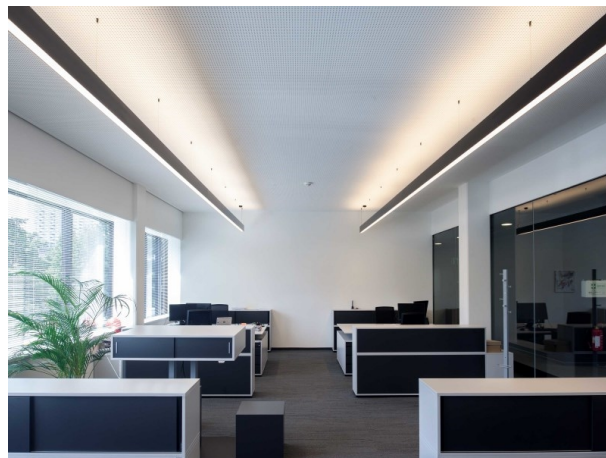

LOG OUT UP & DOWN

581-401106mp

LOG OUT UP/DOWN PDI SUSPENSION en profilé d'aluminium extrudé, noir, RAL 9005, diffuseur microprismatique en PMMA pour une réduction optimale de l'éblouissement émission direct/indirect, avec driver, gradation: non dimmable, câble d'alimentation transparent, adaptateur/patère noir, longueur de suspension 3000mm, IP20