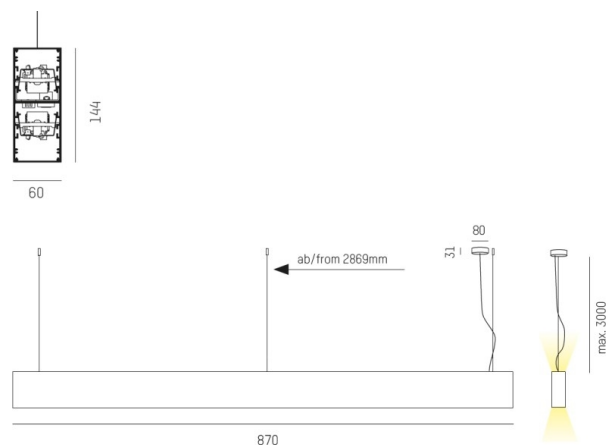

LOG OUT UP & DOWN

581-401106mp

LOG OUT UP/DOWN PDI SUSPENSION en profilé d'aluminium extrudé, noir, RAL 9005, diffuseur microprismatique en PMMA pour une réduction optimale de l'éblouissement émission direct/indirect, avec driver, gradation: non dimmable, câble d'alimentation transparent, adaptateur/patère noir, longueur de suspension 3000mm, IP20

ILLUSTRATION

DONNÉES TECHNIQUES

Puissance système [W]	42
Source lumineuse	LED
Flux lumineux [lm]	3690
Température de couleur [K]	4000K
IRC	>80
Optique	diffuseur microprismatique
Driver	avec driver
Gradation	non dimmable
Emission de lumière	direct/indirect
Tension [V]	220-240V 50/60Hz
Matériel	profilé d'aluminium extrudé
Longueur [mm]	870
Largeur [mm]	60
Hauteur [mm]	144
Longueur de câble [mm]	3000
Indice de protection [IP]	IP20
Classe de protection	classe de protection I
Poids net [kg]	5,84
Couleur luminaire	noir
RAL	9005
Couleur adaptateur/patère	noir
Câble d'alimentation	transparent
N° EAN	9008905215445
Durée de vie [h]	L80 B10 50 000

COURBE PHOTOMÉTRIQUE

Les valeurs indiquées sont des valeurs assignées. La puissance et le flux lumineux sous soumis à une tolérance d'environ 10 %. Tolérance de la température de couleur : +/- 150 K. Sauf indication contraire, les valeurs s'appliquent à une température ambiante de 25 °C.