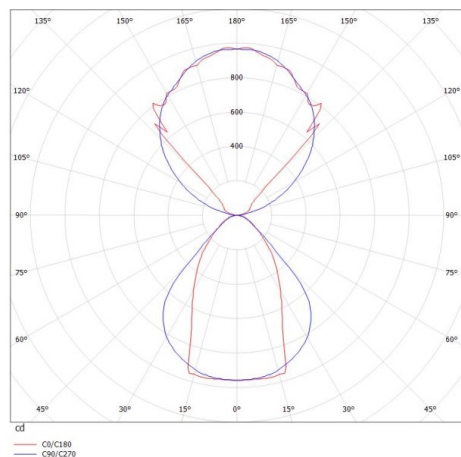

LOG OUT UP & DOWN

581-401106mp

LOG OUT UP/DOWN PDI SOSPENSIONE in alluminio pressofuso, nero, simile a RAL 9005, coperchio microprismatico in PMMA per anti-abbagliamento emissione luminosa diretto / indiretto, con alimentatore, dimmerabile: non dimmerabile, cavo trasparente, adattatore/basetta nero, lunghezza del pendinamento 3000mm, IP20

DISEGNO

DETTAGLI TECNICI

Potenza sistema [W]	42
tipo di lampadina	LED
flusso luminoso [lm]	3690
temperatura colore [K]	4000K
CRI	>80
Ottica	diffusore microprismatico
Designer	INHOUSE
Alimentatore	con alimentatore
Dimmerabilità	non dimmerabile
area di emissione luce	diretta / indiretta
classe di tensione [V]	220-240V 50/60Hz
Materiale	alluminio pressofuso
lunghezza [mm]	870
larghezza [mm]	60
altezza [mm]	144
lungh. suspens. [mm]	3000
classe di protezione [IP]	IP20
classe di protezione I	classe di protezione I
peso netto [kg]	5,84
Colore lampada	nero
RAL	9005
Colore adattatore/basetta	nero
cavo	trasparente
cod.EAN	9008905215445
durata di vita [h]	L80 B10 50 000

CURVA DISTRIBUZIONE LUCE

I valori indicati sono nominali. Tolleranza della potenza e del flusso luminoso +/- 10%. Tolleranza della temperatura colore: +/- 150 K. I valori sono riferiti ad una temperatura ambiente di 25°C, salvo diversa indicazione.