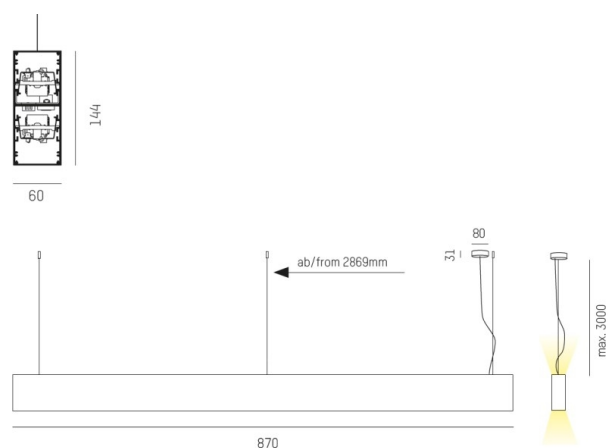

LOG OUT UP & DOWN

581-401106mp

LOG OUT UP/DOWN PDI SOSPENSIONE in alluminio pressofuso, nero, simile a RAL 9005, coperchio microprismatico in PMMA per anti-abbagliamento emissione luminosa diretto / indiretto, con alimentatore, dimmerabile: non dimmerabile, cavo trasparente, adattatore/basetta nero, lunghezza del pendinamento 3000mm, IP20

DISEGNO

DETTAGLI TECNICI

Potenza sistema [W]	42
tipo di lampadina	LED
flusso luminoso [lm]	3690
temperatura colore [K]	4000K
CRI	>80
Ottica	diffusore microprismatico
Designer	INHOUSE
Alimentatore	con alimentatore
Dimmerabilità	non dimmerabile
area di emissione luce	diretta / indiretta
classe di tensione [V]	220-240V 50/60Hz
Materiale	alluminio pressofuso
lunghezza [mm]	870
larghezza [mm]	60
altezza [mm]	144
lungh. suspens. [mm]	3000
classe di protezione [IP]	IP20
classe di protezione I	classe di protezione I
peso netto [kg]	5,84
Colore lampada	nero
RAL	9005
Colore adattatore/basetta	nero
cavo	trasparente
cod.EAN	9008905215445
durata di vita [h]	L80 B10 50 000

CURVA DISTRIBUZIONE LUCE

I valori indicati sono nominali. Tolleranza della potenza e del flusso luminoso +/- 10%. Tolleranza della temperatura colore: +/- 150 K. I valori sono riferiti ad una temperatura ambiente di 25°C, salvo diversa indicazione.