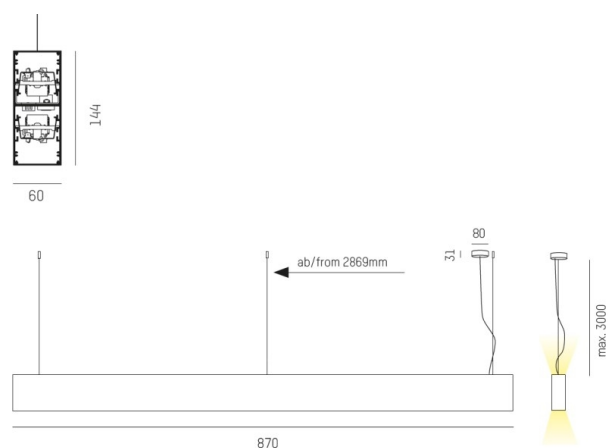

LOG OUT UP & DOWN

581-401106mpddd

LOG OUT UP/DOWN PDI SOSPENSIONE in alluminio pressofuso, nero, simile a RAL 9005, coperchio microprismatico in PMMA per anti-abbagliamento emissione luminosa diretto / indiretto, con alimentatore, dimmerabile: DALI, cavo trasparente, adattatore/basetta nero, lunghezza del pendinamento 3000mm, IP20

DISEGNO

DETTAGLI TECNICI

Potenza sistema [W]	42
tipo di lampadina	LED
flusso luminoso [lm]	3690
temperatura colore [K]	4000K
CRI	>80
Ottica	diffusore microprismatico
Designer	INHOUSE
Alimentatore	con alimentatore
area di emissione luce	diretta / indiretta
classe di tensione [V]	220-240V 50/60Hz
Materiale	alluminio pressofuso
lunghezza [mm]	870
larghezza [mm]	60
altezza [mm]	144
lungh. sospens. [mm]	3000
classe di protezione [IP]	IP20
classe di protezione I	classe di protezione I
peso netto [kg]	6,28
Colore lampada	nero
RAL	9005
Colore adattatore/basetta	nero
cavo	trasparente
cod.EAN	9008905234705
durata di vita [h]	L80 B10 50 000

CURVA DISTRIBUZIONE LUCE

I valori indicati sono nominali. Tolleranza della potenza e del flusso luminoso +/- 10%. Tolleranza della temperatura colore: +/- 150 K. I valori sono riferiti ad una temperatura ambiente di 25°C, salvo diversa indicazione.