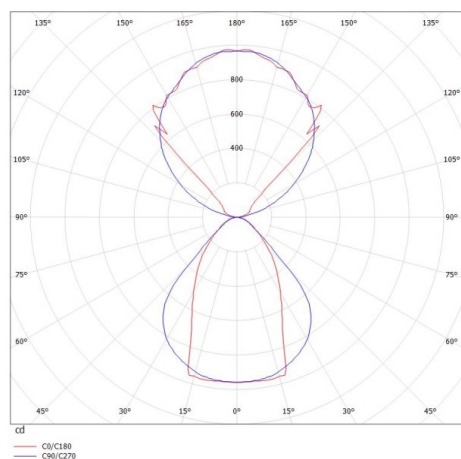

LOG OUT UP & DOWN

581-401106mpddd

LOG OUT UP/DOWN PDI SOSPENSIONE in alluminio pressofuso, nero, simile a RAL 9005, coperchio microprismatico in PMMA per anti-abbagliamento emissione luminosa diretto / indiretto, con alimentatore, dimmerabile: DALI, cavo trasparente, adattatore/basetta nero, lunghezza del pendinamento 3000mm, IP20

DISEGNO

DETTAGLI TECNICI

Potenza sistema [W]	42
tipo di lampadina	LED
flusso luminoso [lm]	3690
temperatura colore [K]	4000K
CRI	>80
Ottica	diffusore microprismatico
Designer	INHOUSE
Alimentatore	con alimentatore
area di emissione luce	diretta / indiretta
classe di tensione [V]	220-240V 50/60Hz
Materiale	alluminio pressofuso
lunghezza [mm]	870
larghezza [mm]	60
altezza [mm]	144
lungh. sospens. [mm]	3000
classe di protezione [IP]	IP20
classe di protezione I	classe di protezione I
peso netto [kg]	6,28
Colore lampada	nero
RAL	9005
Colore adattatore/basetta	nero
cavo	trasparente
cod.EAN	9008905234705
durata di vita [h]	L80 B10 50 000

CURVA DISTRIBUZIONE LUCE

I valori indicati sono nominali. Tolleranza della potenza e del flusso luminoso +/- 10%. Tolleranza della temperatura colore: +/- 150 K. I valori sono riferiti ad una temperatura ambiente di 25°C, salvo diversa indicazione.