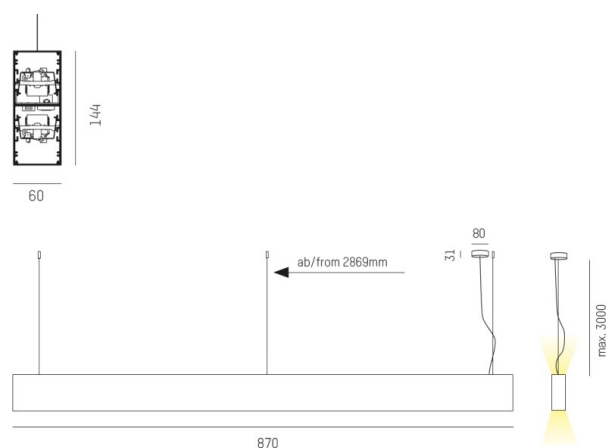

LOG OUT UP & DOWN

581-401106pmddd

LOG OUT UP/DOWN PDI SUSPENSION en profilé d'aluminium extrudé, noir, RAL 9005, diffuseur opale en PMMA émission direct/indirect, avec driver, gradation: DALI, câble d'alimentation transparent, adaptateur/patère noir, longueur de suspension 3000mm, IP20

ILLUSTRATION

DONNÉES TECHNIQUES

Puissance système [W]	42
Source lumineuse	LED
Flux lumineux [lm]	3920
Température de couleur [K]	4000K
IRC	>80
Optique	diffuseur opale en PMMA
Driver	avec driver
Emission de lumière	direct/indirect
Tension [V]	220-240V 50/60Hz
Matériel	profilé d'aluminium extrudé
Longueur [mm]	870
Largeur [mm]	60
Hauteur [mm]	144
Longueur de câble [mm]	3000
Indice de protection [IP]	IP20
Classe de protection	classe de protection I
Poids net [kg]	6,07
Couleur luminaire	noir
RAL	9005
Couleur adaptateur/patère	noir
Câble d'alimentation	transparent
N° EAN	9008905234729
Durée de vie [h]	L80 B10 50 000

COURBE PHOTOMÉTRIQUE

Les valeurs indiquées sont des valeurs assignées. La puissance et le flux lumineux sous soumis à une tolérance d'environ 10 %. Tolérance de la température de couleur : +/- 150 K. Sauf indication contraire, les valeurs s'appliquent à une température ambiante de 25 °C.