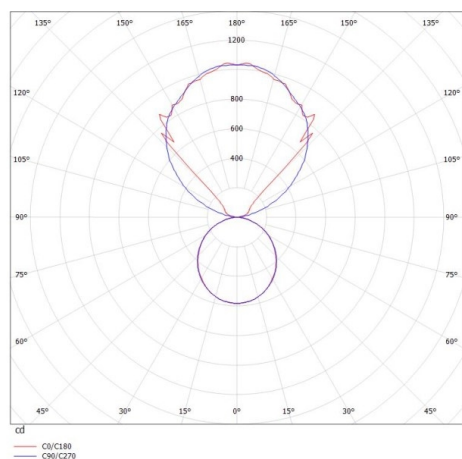

LOG OUT UP & DOWN

581-401106pmddd

LOG OUT UP/DOWN PDI SUSPENSION en profilé d'aluminium extrudé, noir, RAL 9005, diffuseur opale en PMMA émission direct/indirect, avec driver, gradation: DALI, câble d'alimentation transparent, adaptateur/patère noir, longueur de suspension 3000mm, IP20

ILLUSTRATION

DONNÉES TECHNIQUES

Puissance système [W]	42
Source lumineuse	LED
Flux lumineux [lm]	3920
Température de couleur [K]	4000K
IRC	>80
Optique	diffuseur opale en PMMA
Driver	avec driver
Emission de lumière	direct/indirect
Tension [V]	220-240V 50/60Hz
Matériel	profilé d'aluminium extrudé
Longueur [mm]	870
Largeur [mm]	60
Hauteur [mm]	144
Longueur de câble [mm]	3000
Indice de protection [IP]	IP20
Classe de protection	classe de protection I
Poids net [kg]	6,07
Couleur luminaire	noir
RAL	9005
Couleur adaptateur/patère	noir
Câble d'alimentation	transparent
N° EAN	9008905234729
Durée de vie [h]	L80 B10 50 000

COURBE PHOTOMÉTRIQUE

Les valeurs indiquées sont des valeurs assignées. La puissance et le flux lumineux sous soumis à une tolérance d'environ 10 %. Tolérance de la température de couleur : +/- 150 K. Sauf indication contraire, les valeurs s'appliquent à une température ambiante de 25 °C.