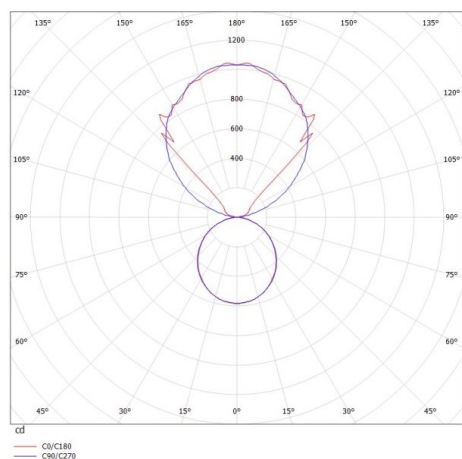

LOG OUT UP & DOWN

581-401106pmddd

LOG OUT UP/DOWN PDI SOSPENSIONE in alluminio pressofuso, nero, simile a RAL 9005, diffusore opale in PMMA, satinato emissione luminosa diretto / indiretto, con alimentatore, dimmerabile: DALI, cavo trasparente, adattatore/basetta nero, lunghezza del pendinamento 3000mm, IP20

DISEGNO

DETTAGLI TECNICI

Potenza sistema [W]	42
tipo di lampadina	LED
flusso luminoso [lm]	3920
temperatura colore [K]	4000K
CRI	>80
Ottica	diffusore in PMMA opale
Designer	INHOUSE
Alimentatore	con alimentatore
area di emissione luce	diretta / indiretta
classe di tensione [V]	220-240V 50/60Hz
Materiale	alluminio pressofuso
lunghezza [mm]	870
larghezza [mm]	60
altezza [mm]	144
lungh. sospens. [mm]	3000
classe di protezione [IP]	IP20
classe di protezione I	classe di protezione I
peso netto [kg]	6,07
Colore lampada	nero
RAL	9005
Colore adattatore/basetta	nero
cavo	trasparente
cod.EAN	9008905234729
durata di vita [h]	L80 B10 50 000

CURVA DISTRIBUZIONE LUCE

I valori indicati sono nominali. Tolleranza della potenza e del flusso luminoso +/- 10%. Tolleranza della temperatura colore: +/- 150 K. I valori sono riferiti ad una temperatura ambiente di 25°C, salvo diversa indicazione.