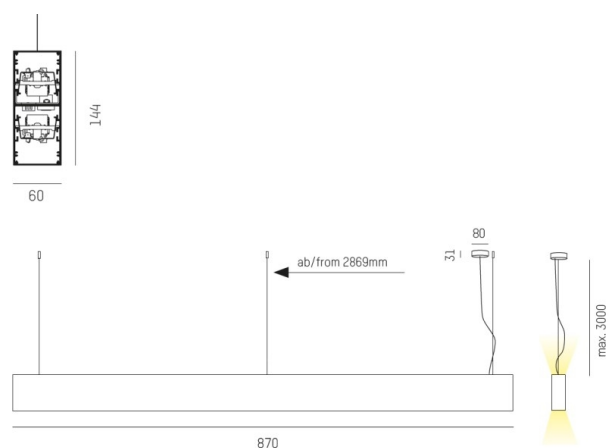

LOG OUT UP & DOWN

581-401106pmddd

LOG OUT UP/DOWN PDI SOSPENSIONE in alluminio pressofuso, nero, simile a RAL 9005, diffusore opale in PMMA, satinato emissione luminosa diretto / indiretto, con alimentatore, dimmerabile: DALI, cavo trasparente, adattatore/basetta nero, lunghezza del pendinamento 3000mm, IP20

DISEGNO

DETTAGLI TECNICI

Potenza sistema [W]	42
tipo di lampadina	LED
flusso luminoso [lm]	3920
temperatura colore [K]	4000K
CRI	>80
Ottica	diffusore in PMMA opale
Designer	INHOUSE
Alimentatore	con alimentatore
area di emissione luce	diretta / indiretta
classe di tensione [V]	220-240V 50/60Hz
Materiale	alluminio pressofuso
lunghezza [mm]	870
larghezza [mm]	60
altezza [mm]	144
lungh. sospens. [mm]	3000
classe di protezione [IP]	IP20
classe di protezione I	classe di protezione I
peso netto [kg]	6,07
Colore lampada	nero
RAL	9005
Colore adattatore/basetta	nero
cavo	trasparente
cod.EAN	9008905234729
durata di vita [h]	L80 B10 50 000

CURVA DISTRIBUZIONE LUCE

I valori indicati sono nominali. Tolleranza della potenza e del flusso luminoso +/- 10%. Tolleranza della temperatura colore: +/- 150 K. I valori sono riferiti ad una temperatura ambiente di 25°C, salvo diversa indicazione.