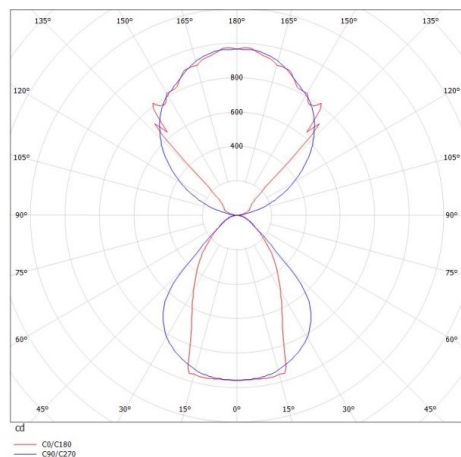

LOG OUT UP & DOWN

581-401108mp

LOG OUT UP/DOWN PDI SUSPENSION en profilé d'aluminium extrudé, nature anodisé, diffuseur microprismatique en PMMA pour une réduction optimale de l'éblouissement émission direct/indirect, avec driver, gradation: non dimmable, câble d'alimentation transparent, adaptateur/patère argent, longueur de suspension 3000mm, IP20

ILLUSTRATION

DONNÉES TECHNIQUES

Puissance système [W]	42
Source lumineuse	LED
Flux lumineux [lm]	3690
Température de couleur [K]	4000K
IRC	>80
Optique	diffuseur microprismatique
Driver	avec driver
Gradation	non dimmable
Emission de lumière	direct/indirect
Tension [V]	220-240V 50/60Hz
Matériel	profilé d'aluminium extrudé
Longueur [mm]	870
Largeur [mm]	60
Hauteur [mm]	144
Longueur de câble [mm]	3000
Indice de protection [IP]	IP20
Classe de protection	classe de protection I
Poids net [kg]	5,80
Couleur lumineaire	nature anodisé
Couleur adaptateur/patère	gris
Câble d'alimentation	transparent
N° EAN	9008905215452
Durée de vie [h]	L80 B10 50 000

COURBE PHOTOMÉTRIQUE

Les valeurs indiquées sont des valeurs assignées. La puissance et le flux lumineux sous soumis à une tolérance d'environ 10 %. Tolérance de la température de couleur : +/- 150 K. Sauf indication contraire, les valeurs s'appliquent à une température ambiante de 25 °C.