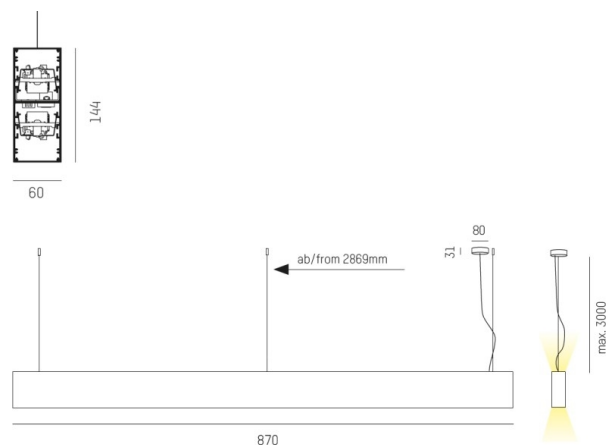

LOG OUT UP & DOWN

581-401108mp

LOG OUT UP/DOWN PDI SUSPENSION en profilé d'aluminium extrudé, nature anodisé, diffuseur microprismatique en PMMA pour une réduction optimale de l'éblouissement émission direct/indirect, avec driver, gradation: non dimmable, câble d'alimentation transparent, adaptateur/patère argent, longueur de suspension 3000mm, IP20

ILLUSTRATION

DONNÉES TECHNIQUES

Puissance système [W]	42
Source lumineuse	LED
Flux lumineux [lm]	3690
Température de couleur [K]	4000K
IRC	>80
Optique	diffuseur microprismatique
Driver	avec driver
Gradation	non dimmable
Emission de lumière	direct/indirect
Tension [V]	220-240V 50/60Hz
Matériel	profilé d'aluminium extrudé
Longueur [mm]	870
Largeur [mm]	60
Hauteur [mm]	144
Longueur de câble [mm]	3000
Indice de protection [IP]	IP20
Classe de protection	classe de protection I
Poids net [kg]	5,80
Couleur lumineaire	nature anodisé
Couleur adaptateur/patère	gris
Câble d'alimentation	transparent
N° EAN	9008905215452
Durée de vie [h]	L80 B10 50 000

COURBE PHOTOMÉTRIQUE

Les valeurs indiquées sont des valeurs assignées. La puissance et le flux lumineux sous soumis à une tolérance d'environ 10 %. Tolérance de la température de couleur : +/- 150 K. Sauf indication contraire, les valeurs s'appliquent à une température ambiante de 25 °C.