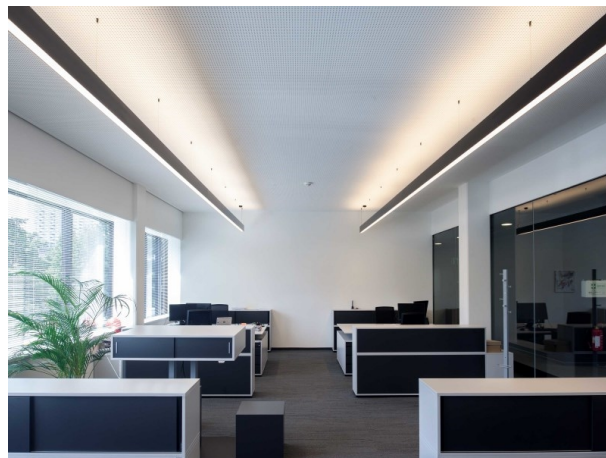

LOG OUT UP & DOWN

581-401108mp

LOG OUT UP/DOWN PDI SUSPENSION en profilé d'aluminium extrudé, nature anodisé, diffuseur microprismatique en PMMA pour une réduction optimale de l'éblouissement émission direct/indirect, avec driver, gradation: non dimmable, câble d'alimentation transparent, adaptateur/patère argent, longueur de suspension 3000mm, IP20