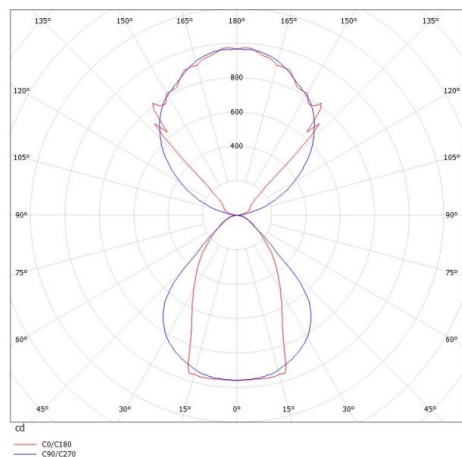

LOG OUT UP & DOWN

581-401108mp

LOG OUT UP/DOWN PDI SOSPENSIONE in alluminio pressofuso, anodizzato naturale, coperchio microprismatico in PMMA per anti-abbagliamento emissione luminosa diretto / indiretto, con alimentatore, dimmerabile: non dimmerabile, cavo trasparente, adattatore/basetta grigio, lunghezza del pendinamento 3000mm, IP20

DISEGNO

DETTAGLI TECNICI

Potenza sistema [W]	42
tipo di lampadina	LED
flusso luminoso [lm]	3690
temperatura colore [K]	4000K
CRI	>80
Ottica	diffusore microprismatico
Designer	INHOUSE
Alimentatore	con alimentatore
Dimmerabilità	non dimmerabile
area di emissione luce	diretta / indiretta
classe di tensione [V]	220-240V 50/60Hz
Materiale	alluminio pressofuso
lunghezza [mm]	870
larghezza [mm]	60
altezza [mm]	144
lungh. suspens. [mm]	3000
classe di protezione [IP]	IP20
classe di protezione I	5,80
Colore lampada	anodizzato naturale
Colore adattatore/basetta	grigio
cavo	trasparente
cod.EAN	9008905215452
durata di vita [h]	L80 B10 50 000

CURVA DISTRIBUZIONE LUCE

I valori indicati sono nominali. Tolleranza della potenza e del flusso luminoso +/- 10%. Tolleranza della temperatura colore: +/- 150 K. I valori sono riferiti ad una temperatura ambiente di 25°C, salvo diversa indicazione.