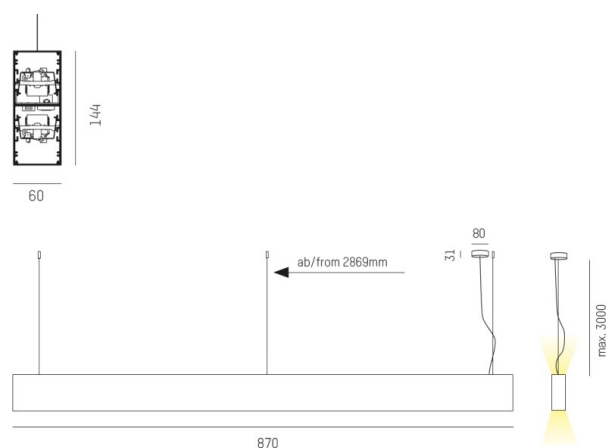

LOG OUT UP & DOWN

581-401108mp

LOG OUT UP/DOWN PDI SOSPENSIONE in alluminio pressofuso, anodizzato naturale, coperchio microprismatico in PMMA per anti-abbagliamento emissione luminosa diretto / indiretto, con alimentatore, dimmerabile: non dimmerabile, cavo trasparente, adattatore/basetta grigio, lunghezza del pendinamento 3000mm, IP20

DISEGNO

DETTAGLI TECNICI

Potenza sistema [W]	42
tipo di lampadina	LED
flusso luminoso [lm]	3690
temperatura colore [K]	4000K
CRI	>80
Ottica	diffusore microprismatico
Designer	INHOUSE
Alimentatore	con alimentatore
Dimmerabilità	non dimmerabile
area di emissione luce	diretta / indiretta
classe di tensione [V]	220-240V 50/60Hz
Materiale	alluminio pressofuso
lunghezza [mm]	870
larghezza [mm]	60
altezza [mm]	144
lungh. suspens. [mm]	3000
classe di protezione [IP]	IP20
classe di protezione I	5,80
Colore lampada	anodizzato naturale
Colore adattatore/basetta	grigio
cavo	trasparente
cod.EAN	9008905215452
durata di vita [h]	L80 B10 50 000

CURVA DISTRIBUZIONE LUCE

I valori indicati sono nominali. Tolleranza della potenza e del flusso luminoso +/- 10%. Tolleranza della temperatura colore: +/- 150 K. I valori sono riferiti ad una temperatura ambiente di 25°C, salvo diversa indicazione.