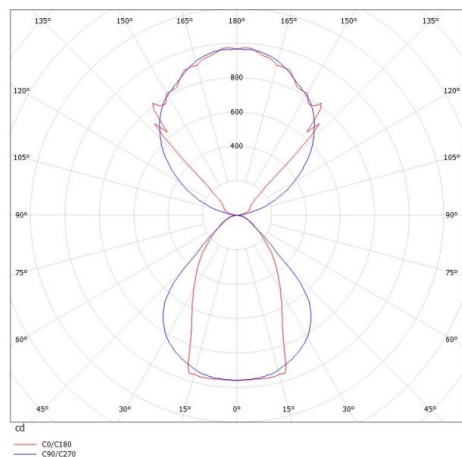

LOG OUT UP & DOWN

581-401108mpddd

LOG OUT UP/DOWN PDI SOSPENSIONE in alluminio pressofuso, anodizzato naturale, coperchio microprismatico in PMMA per anti-abbagliamento emissione luminosa diretto / indiretto, con alimentatore, dimmerabile: DALI, cavo trasparente, adattatore/basetta grigio, lunghezza del pendinamento 3000mm, IP20

DISEGNO

DETTAGLI TECNICI

Potenza sistema [W]	42
tipo di lampadina	LED
flusso luminoso [lm]	3690
temperatura colore [K]	4000K
CRI	>80
Ottica	diffusore microprismatico
Designer	INHOUSE
Alimentatore	con alimentatore
area di emissione luce	diretta / indiretta
classe di tensione [V]	220-240V 50/60Hz
Materiale	alluminio pressofuso
lunghezza [mm]	870
larghezza [mm]	60
altezza [mm]	144
lungh. sospens. [mm]	3000
classe di protezione [IP]	IP20
classe di protezione I	classe di protezione I
peso netto [kg]	6,23
Colore lampada	anodizzato naturale
Colore adattatore/basetta	grigio
cavo	trasparente
cod.EAN	9008905234743
durata di vita [h]	L80 B10 50 000

CURVA DISTRIBUZIONE LUCE

I valori indicati sono nominali. Tolleranza della potenza e del flusso luminoso +/- 10%. Tolleranza della temperatura colore: +/- 150 K. I valori sono riferiti ad una temperatura ambiente di 25°C, salvo diversa indicazione.