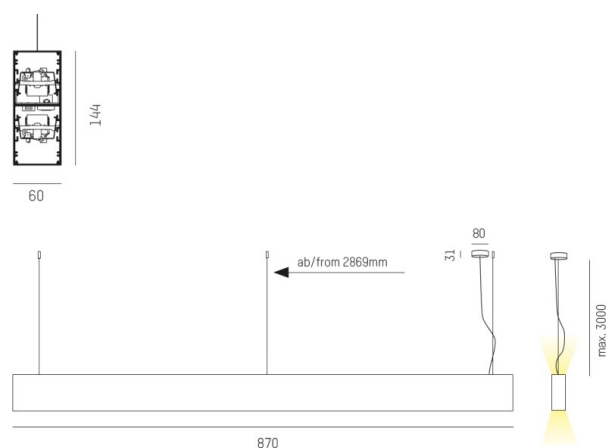

LOG OUT UP & DOWN

581-401108mpddd

LOG OUT UP/DOWN PDI SOSPENSIONE in alluminio pressofuso, anodizzato naturale, coperchio microprismatico in PMMA per anti-abbagliamento emissione luminosa diretto / indiretto, con alimentatore, dimmerabile: DALI, cavo trasparente, adattatore/basetta grigio, lunghezza del pendinamento 3000mm, IP20

DISEGNO

DETTAGLI TECNICI

Potenza sistema [W]	42
tipo di lampadina	LED
flusso luminoso [lm]	3690
temperatura colore [K]	4000K
CRI	>80
Ottica	diffusore microprismatico
Designer	INHOUSE
Alimentatore	con alimentatore
area di emissione luce	diretta / indiretta
classe di tensione [V]	220-240V 50/60Hz
Materiale	alluminio pressofuso
lunghezza [mm]	870
larghezza [mm]	60
altezza [mm]	144
lungh. sospens. [mm]	3000
classe di protezione [IP]	IP20
classe di protezione I	classe di protezione I
peso netto [kg]	6,23
Colore lampada	anodizzato naturale
Colore adattatore/basetta	grigio
cavo	trasparente
cod.EAN	9008905234743
durata di vita [h]	L80 B10 50 000

CURVA DISTRIBUZIONE LUCE

I valori indicati sono nominali. Tolleranza della potenza e del flusso luminoso +/- 10%. Tolleranza della temperatura colore: +/- 150 K. I valori sono riferiti ad una temperatura ambiente di 25°C, salvo diversa indicazione.