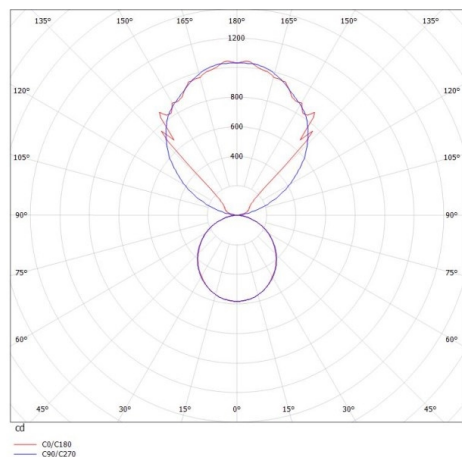

LOG OUT UP & DOWN

581-401108pm

LOG OUT UP/DOWN PDI SOSPENSIONE in alluminio pressofuso, anodizzato naturale, diffusore opale in PMMA, satinato emissione luminosa diretto / indiretto, con alimentatore, dimmerabile: non dimmerabile, cavo trasparente, adattatore/basetta grigio, lunghezza del pendinamento 3000mm, IP20

DISEGNO

DETTAGLI TECNICI

Potenza sistema [W]	42
tipo di lampadina	LED
flusso luminoso [lm]	3920
temperatura colore [K]	4000K
CRI	>80
Ottica	diffusore in PMMA opale
Designer	INHOUSE
Alimentatore	con alimentatore
Dimmerabilità	non dimmerabile
area di emissione luce	diretta / indiretta
classe di tensione [V]	220-240V 50/60Hz
Materiale	alluminio pressofuso
lunghezza [mm]	870
larghezza [mm]	60
altezza [mm]	144
lungh. suspens. [mm]	3000
classe di protezione [IP]	IP20
classe di protezione I	classe di protezione I
peso netto [kg]	5,59
Colore lampada	anodizzato naturale
Colore adattatore/basetta	grigio
cavo	trasparente
cod.EAN	9008905215483
durata di vita [h]	L80 B10 50 000

CURVA DISTRIBUZIONE LUCE

I valori indicati sono nominali. Tolleranza della potenza e del flusso luminoso +/- 10%. Tolleranza della temperatura colore: +/- 150 K. I valori sono riferiti ad una temperatura ambiente di 25°C, salvo diversa indicazione.