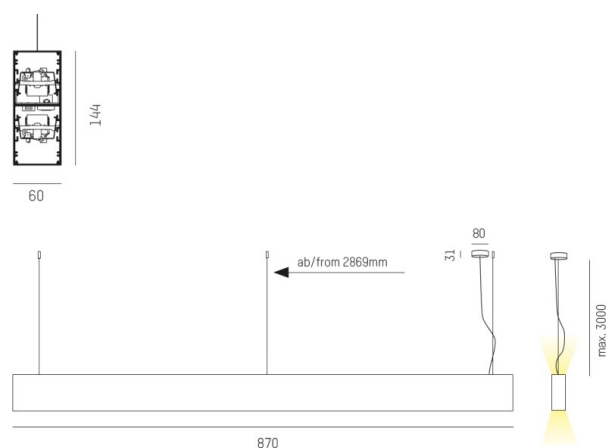

LOG OUT UP & DOWN

581-401108pm

LOG OUT UP/DOWN PDI SOSPENSIONE in alluminio pressofuso, anodizzato naturale, diffusore opale in PMMA, satinato emissione luminosa diretto / indiretto, con alimentatore, dimmerabile: non dimmerabile, cavo trasparente, adattatore/basetta grigio, lunghezza del pendinamento 3000mm, IP20

DISEGNO

DETTAGLI TECNICI

Potenza sistema [W]	42
tipo di lampadina	LED
flusso luminoso [lm]	3920
temperatura colore [K]	4000K
CRI	>80
Ottica	diffusore in PMMA opale
Designer	INHOUSE
Alimentatore	con alimentatore
Dimmerabilità	non dimmerabile
area di emissione luce	diretta / indiretta
classe di tensione [V]	220-240V 50/60Hz
Materiale	alluminio pressofuso
lunghezza [mm]	870
larghezza [mm]	60
altezza [mm]	144
lungh. suspens. [mm]	3000
classe di protezione [IP]	IP20
classe di protezione I	classe di protezione I
peso netto [kg]	5,59
Colore lampada	anodizzato naturale
Colore adattatore/basetta	grigio
cavo	trasparente
cod.EAN	9008905215483
durata di vita [h]	L80 B10 50 000

CURVA DISTRIBUZIONE LUCE

I valori indicati sono nominali. Tolleranza della potenza e del flusso luminoso +/- 10%. Tolleranza della temperatura colore: +/- 150 K. I valori sono riferiti ad una temperatura ambiente di 25°C, salvo diversa indicazione.