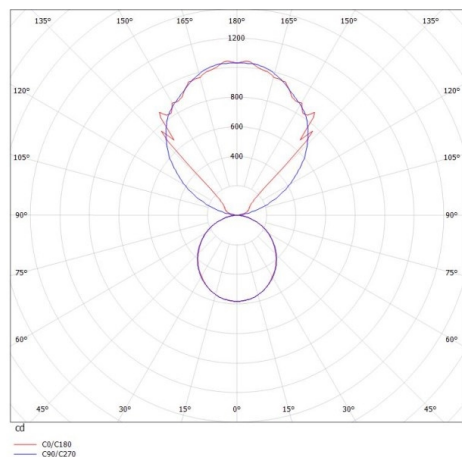

LOG OUT UP & DOWN

581-401108pmddd

LOG OUT UP/DOWN PDI SOSPENSIONE in alluminio pressofuso, anodizzato naturale, diffusore opale in PMMA, satinato emissione luminosa diretto / indiretto, con alimentatore, dimmerabile: DALI, cavo trasparente, adattatore/basetta grigio, lunghezza del pendinamento 3000mm, IP20

DISEGNO

DETTAGLI TECNICI

Potenza sistema [W]	42
tipo di lampadina	LED
flusso luminoso [lm]	3920
temperatura colore [K]	4000K
CRI	>80
Ottica	diffusore in PMMA opale
Designer	INHOUSE
Alimentatore	con alimentatore
area di emissione luce	diretta / indiretta
classe di tensione [V]	220-240V 50/60Hz
Materiale	alluminio pressofuso
lunghezza [mm]	870
larghezza [mm]	60
altezza [mm]	144
lungh. sospens. [mm]	3000
classe di protezione [IP]	IP20
classe di protezione I	classe di protezione I
peso netto [kg]	6,02
Colore lampada	anodizzato naturale
Colore adattatore/basetta	grigio
cavo	trasparente
cod.EAN	9008905234767
durata di vita [h]	L80 B10 50 000

CURVA DISTRIBUZIONE LUCE

I valori indicati sono nominali. Tolleranza della potenza e del flusso luminoso +/- 10%. Tolleranza della temperatura colore: +/- 150 K. I valori sono riferiti ad una temperatura ambiente di 25°C, salvo diversa indicazione.