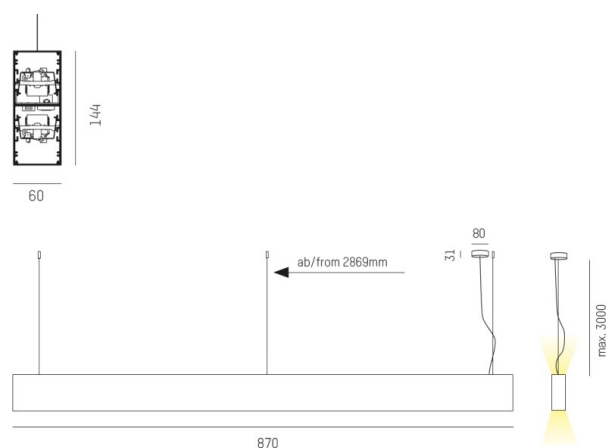

LOG OUT UP & DOWN

581-401108pmddd

LOG OUT UP/DOWN PDI SOSPENSIONE in alluminio pressofuso, anodizzato naturale, diffusore opale in PMMA, satinato emissione luminosa diretto / indiretto, con alimentatore, dimmerabile: DALI, cavo trasparente, adattatore/basetta grigio, lunghezza del pendinamento 3000mm, IP20

DISEGNO

DETTAGLI TECNICI

Potenza sistema [W]	42
tipo di lampadina	LED
flusso luminoso [lm]	3920
temperatura colore [K]	4000K
CRI	>80
Ottica	diffusore in PMMA opale
Designer	INHOUSE
Alimentatore	con alimentatore
area di emissione luce	diretta / indiretta
classe di tensione [V]	220-240V 50/60Hz
Materiale	alluminio pressofuso
lunghezza [mm]	870
larghezza [mm]	60
altezza [mm]	144
lungh. sospens. [mm]	3000
classe di protezione [IP]	IP20
classe di protezione I	classe di protezione I
peso netto [kg]	6,02
Colore lampada	anodizzato naturale
Colore adattatore/basetta	grigio
cavo	trasparente
cod.EAN	9008905234767
durata di vita [h]	L80 B10 50 000

CURVA DISTRIBUZIONE LUCE

I valori indicati sono nominali. Tolleranza della potenza e del flusso luminoso +/- 10%. Tolleranza della temperatura colore: +/- 150 K. I valori sono riferiti ad una temperatura ambiente di 25°C, salvo diversa indicazione.