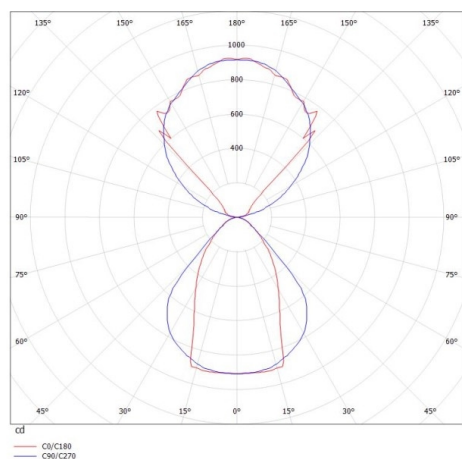

LOG OUT UP & DOWN

581-40195mp

LOG OUT UP/DOWN PDI SUSPENSION en profilé d'aluminium extrudé, blanc, RAL 9016, diffuseur microprismatique en PMMA pour une réduction optimale de l'éblouissement émission direct/indirect, avec driver, gradation: non dimmable, câble d'alimentation transparent, adaptateur/patère blanc, longueur de suspension 3000mm, IP20

ILLUSTRATION

DONNÉES TECHNIQUES

Puissance système [W]	42
Source lumineuse	LED
Flux lumineux [lm]	3500
Température de couleur [K]	3000K
IRC	>80
Optique	diffuseur microprismatique
Driver	avec driver
Gradation	non dimmable
Emission de lumière	direct/indirect
Tension [V]	220-240V 50/60Hz
Matériel	profilé d'aluminium extrudé
Longueur [mm]	870
Largeur [mm]	60
Hauteur [mm]	144
Longueur de câble [mm]	3000
Indice de protection [IP]	IP20
Classe de protection	classe de protection I
Poids net [kg]	5,73
Couleur luminaire	blanc
RAL	9016
Couleur adaptateur/patère	blanc
Câble d'alimentation	transparent
N° EAN	9008905215377
Durée de vie [h]	L80 B10 50 000

COURBE PHOTOMÉTRIQUE

Les valeurs indiquées sont des valeurs assignées. La puissance et le flux lumineux sous soumis à une tolérance d'environ 10 %. Tolérance de la température de couleur : +/- 150 K. Sauf indication contraire, les valeurs s'appliquent à une température ambiante de 25 °C.