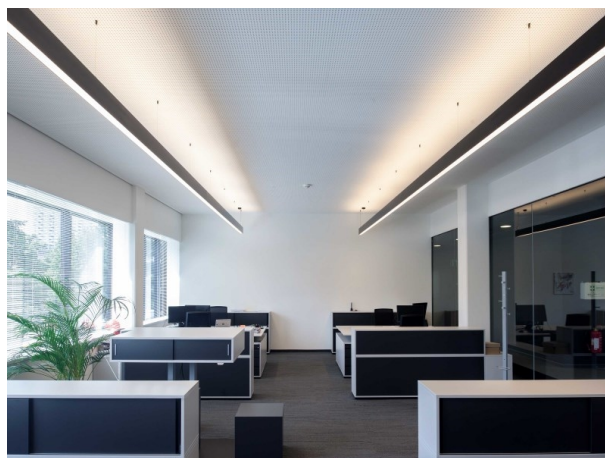

LOG OUT UP & DOWN

581-40195mp

LOG OUT UP/DOWN PDI SUSPENSION en profilé d'aluminium extrudé, blanc, RAL 9016, diffuseur microprismatique en PMMA pour une réduction optimale de l'éblouissement émission direct/indirect, avec driver, gradation: non dimmable, câble d'alimentation transparent, adaptateur/patère blanc, longueur de suspension 3000mm, IP20