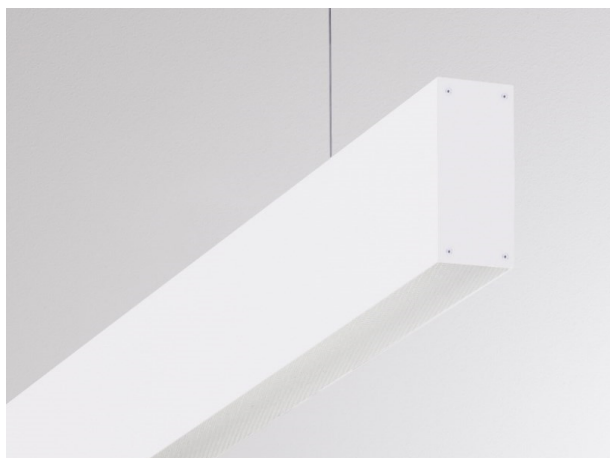

LOG OUT UP & DOWN

581-40195mp

LOG OUT UP/DOWN PDI SUSPENSION en profilé d'aluminium extrudé, blanc, RAL 9016, diffuseur microprismatique en PMMA pour une réduction optimale de l'éblouissement émission direct/indirect, avec driver, gradation: non dimmable, câble d'alimentation transparent, adaptateur/patère blanc, longueur de suspension 3000mm, IP20

ILLUSTRATION

DONNÉES TECHNIQUES

Puissance système [W]	42
Source lumineuse	LED
Flux lumineux [lm]	3500
Température de couleur [K]	3000K
IRC	>80
Optique	diffuseur microprismatique
Driver	avec driver
Gradation	non dimmable
Emission de lumière	direct/indirect
Tension [V]	220-240V 50/60Hz
Matériel	profilé d'aluminium extrudé
Longueur [mm]	870
Largeur [mm]	60
Hauteur [mm]	144
Longueur de câble [mm]	3000
Indice de protection [IP]	IP20
Classe de protection	classe de protection I
Poids net [kg]	5,73
Couleur luminaire	blanc
RAL	9016
Couleur adaptateur/patère	blanc
Câble d'alimentation	transparent
N° EAN	9008905215377
Durée de vie [h]	L80 B10 50 000