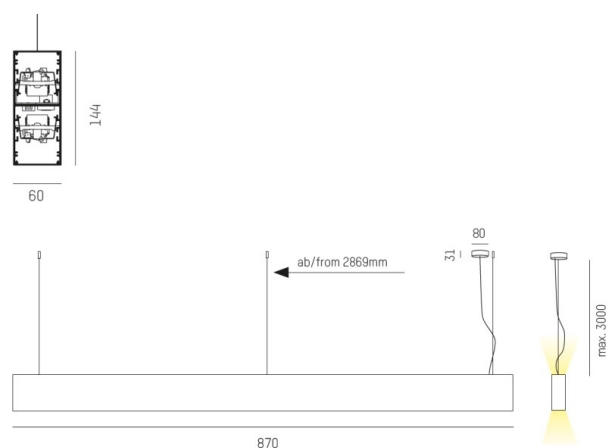

LOG OUT UP & DOWN

581-40195mp

LOG OUT UP/DOWN PDI SUSPENSION en profilé d'aluminium extrudé, blanc, RAL 9016, diffuseur microprismatique en PMMA pour une réduction optimale de l'éblouissement émission direct/indirect, avec driver, gradation: non dimmable, câble d'alimentation transparent, adaptateur/patère blanc, longueur de suspension 3000mm, IP20

ILLUSTRATION

DONNÉES TECHNIQUES

Puissance système [W]	42
Source lumineuse	LED
Flux lumineux [lm]	3500
Température de couleur [K]	3000K
IRC	>80
Optique	diffuseur microprismatique
Driver	avec driver
Gradation	non dimmable
Emission de lumière	direct/indirect
Tension [V]	220-240V 50/60Hz
Matériel	profilé d'aluminium extrudé
Longueur [mm]	870
Largeur [mm]	60
Hauteur [mm]	144
Longueur de câble [mm]	3000
Indice de protection [IP]	IP20
Classe de protection	classe de protection I
Poids net [kg]	5,73
Couleur luminaire	blanc
RAL	9016
Couleur adaptateur/patère	blanc
Câble d'alimentation	transparent
N° EAN	9008905215377
Durée de vie [h]	L80 B10 50 000

COURBE PHOTOMÉTRIQUE

Les valeurs indiquées sont des valeurs assignées. La puissance et le flux lumineux sous soumis à une tolérance d'environ 10 %. Tolérance de la température de couleur : +/- 150 K. Sauf indication contraire, les valeurs s'appliquent à une température ambiante de 25 °C.