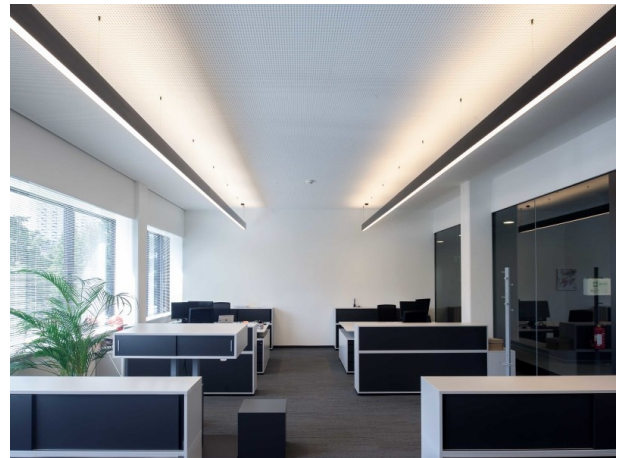

LOG OUT UP & DOWN

581-40195mp

LOG OUT UP/DOWN PDI SOSPENSIONE in alluminio pressofuso, bianco, simile a RAL 9016, coperchio microprismatico in PMMA per anti-abbagliamento emissione luminosa diretto / indiretto, con alimentatore, dimmerabile: non dimmerabile, cavo trasparente, adattatore/basetta bianco, lunghezza del pendinamento 3000mm, IP20

DISEGNO

DETTAGLI TECNICI

Potenza sistema [W]	42
tipo di lampadina	LED
flusso luminoso [lm]	3500
temperatura colore [K]	3000K
CRI	>80
Ottica	diffusore microprismatico
Designer	INHOUSE
Alimentatore	con alimentatore
Dimmerabilità	non dimmerabile
area di emissione luce	diretta / indiretta
classe di tensione [V]	220-240V 50/60Hz
Materiale	alluminio pressofuso
lunghezza [mm]	870
larghezza [mm]	60
altezza [mm]	144
lungh. sospens. [mm]	3000
classe di protezione [IP]	IP20
classe di protezione I	classe di protezione I
peso netto [kg]	5,73
Colore lampada	bianco
RAL	9016
Colore adattatore/basetta	bianco
cavo	trasparente
cod.EAN	9008905215377
durata di vita [h]	L80 B10 50 000