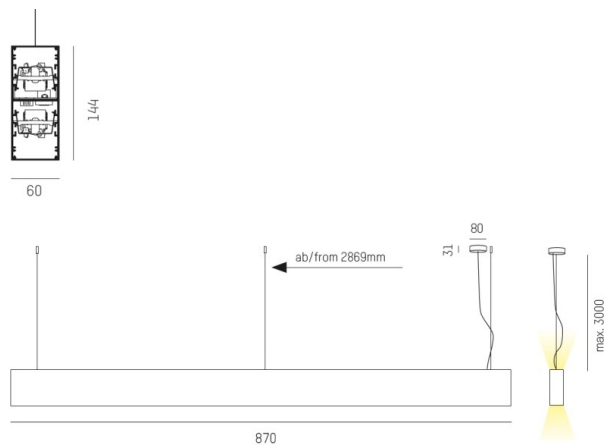

LOG OUT UP & DOWN

581-40195mp

LOG OUT UP/DOWN PDI SOSPENSIONE in alluminio pressofuso, bianco, simile a RAL 9016, coperchio microprismatico in PMMA per anti-abbagliamento emissione luminosa diretto / indiretto, con alimentatore, dimmerabile: non dimmerabile, cavo trasparente, adattatore/basetta bianco, lunghezza del pendinamento 3000mm, IP20

DISEGNO

DETTAGLI TECNICI

Potenza sistema [W]	42
tipo di lampadina	LED
flusso luminoso [lm]	3500
temperatura colore [K]	3000K
CRI	>80
Ottica	diffusore microprismatico
Designer	INHOUSE
Alimentatore	con alimentatore
Dimmerabilità	non dimmerabile
area di emissione luce	diretta / indiretta
classe di tensione [V]	220-240V 50/60Hz
Materiale	alluminio pressofuso
lunghezza [mm]	870
larghezza [mm]	60
altezza [mm]	144
lungh. sospens. [mm]	3000
classe di protezione [IP]	IP20
classe di protezione I	classe di protezione I
peso netto [kg]	5,73
Colore lampada	bianco
RAL	9016
Colore adattatore/basetta	bianco
cavo	trasparente
cod.EAN	9008905215377
durata di vita [h]	L80 B10 50 000

CURVA DISTRIBUZIONE LUCE

I valori indicati sono nominali. Tolleranza della potenza e del flusso luminoso +/- 10%. Tolleranza della temperatura colore: +/- 150 K. I valori sono riferiti ad una temperatura ambiente di 25°C, salvo diversa indicazione.