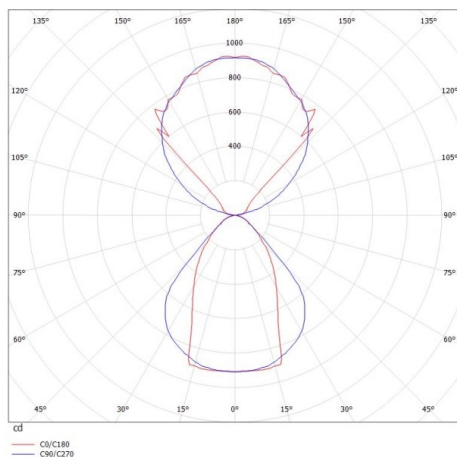

LOG OUT UP & DOWN

581-40195mp

LOG OUT UP/DOWN PDI SOSPENSIONE in alluminio pressofuso, bianco, simile a RAL 9016, coperchio microprismatico in PMMA per anti-abbagliamento emissione luminosa diretto / indiretto, con alimentatore, dimmerabile: non dimmerabile, cavo trasparente, adattatore/basetta bianco, lunghezza del pendinamento 3000mm, IP20

DISEGNO

DETTAGLI TECNICI

Potenza sistema [W]	42
tipo di lampadina	LED
flusso luminoso [lm]	3500
temperatura colore [K]	3000K
CRI	>80
Ottica	diffusore microprismatico
Designer	INHOUSE
Alimentatore	con alimentatore
Dimmerabilità	non dimmerabile
area di emissione luce	diretta / indiretta
classe di tensione [V]	220-240V 50/60Hz
Materiale	alluminio pressofuso
lunghezza [mm]	870
larghezza [mm]	60
altezza [mm]	144
lungh. sospens. [mm]	3000
classe di protezione [IP]	IP20
classe di protezione I	classe di protezione I
peso netto [kg]	5,73
Colore lampada	bianco
RAL	9016
Colore adattatore/basetta	bianco
cavo	trasparente
cod.EAN	9008905215377
durata di vita [h]	L80 B10 50 000

CURVA DISTRIBUZIONE LUCE

I valori indicati sono nominali. Tolleranza della potenza e del flusso luminoso +/- 10%. Tolleranza della temperatura colore: +/- 150 K. I valori sono riferiti ad una temperatura ambiente di 25°C, salvo diversa indicazione.