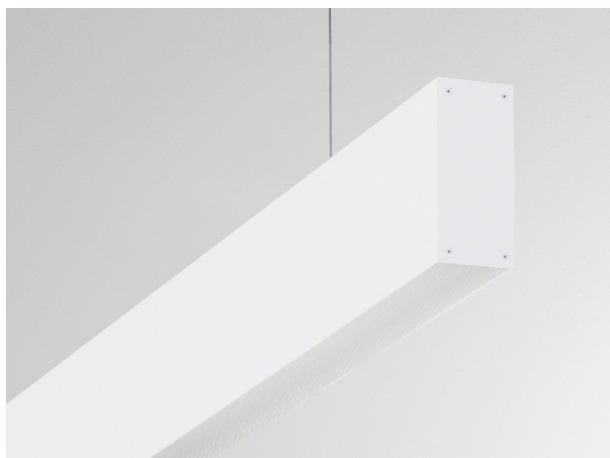

LOG OUT UP & DOWN

581-40195mpddd

LOG OUT UP/DOWN PDI SOSPENSIONE in alluminio pressofuso, bianco, simile a RAL 9016, coperchio microprismatico in PMMA per anti-abbagliamento emissione luminosa diretto / indiretto, con alimentatore, dimmerabile: DALI, cavo trasparente, adattatore/basetta bianco, lunghezza del pendinamento 3000mm, IP20

DISEGNO

DETTAGLI TECNICI

Potenza sistema [W]	42
tipo di lampadina	LED
flusso luminoso [lm]	3500
temperatura colore [K]	3000K
CRI	>80
Ottica	diffusore microprismatico
Designer	INHOUSE
Alimentatore	con alimentatore
area di emissione luce	diretta / indiretta
classe di tensione [V]	220-240V 50/60Hz
Materiale	alluminio pressofuso
lunghezza [mm]	870
larghezza [mm]	60
altezza [mm]	144
lungh. sospens. [mm]	3000
classe di protezione [IP]	IP20
classe di protezione I	classe di protezione I
peso netto [kg]	6,10
Colore lampada	bianco
RAL	9016
Colore adattatore/basetta	bianco
cavo	trasparente
cod.EAN	9008905234224
durata di vita [h]	L80 B10 50 000