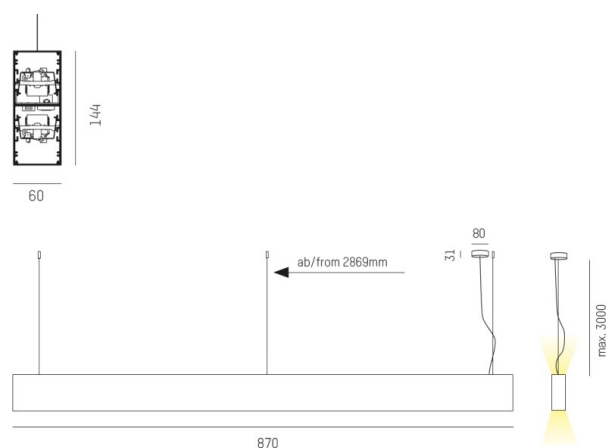

LOG OUT UP & DOWN

581-40195mpddd

LOG OUT UP/DOWN PDI SOSPENSIONE in alluminio pressofuso, bianco, simile a RAL 9016, coperchio microprismatico in PMMA per anti-abbagliamento emissione luminosa diretto / indiretto, con alimentatore, dimmerabile: DALI, cavo trasparente, adattatore/basetta bianco, lunghezza del pendinamento 3000mm, IP20

DISEGNO

DETTAGLI TECNICI

Potenza sistema [W]	42
tipo di lampadina	LED
flusso luminoso [lm]	3500
temperatura colore [K]	3000K
CRI	>80
Ottica	diffusore microprismatico
Designer	INHOUSE
Alimentatore	con alimentatore
area di emissione luce	diretta / indiretta
classe di tensione [V]	220-240V 50/60Hz
Materiale	alluminio pressofuso
lunghezza [mm]	870
larghezza [mm]	60
altezza [mm]	144
lungh. sospens. [mm]	3000
classe di protezione [IP]	IP20
classe di protezione I	classe di protezione I
peso netto [kg]	6,10
Colore lampada	bianco
RAL	9016
Colore adattatore/basetta	bianco
cavo	trasparente
cod.EAN	9008905234224
durata di vita [h]	L80 B10 50 000

CURVA DISTRIBUZIONE LUCE

I valori indicati sono nominali. Tolleranza della potenza e del flusso luminoso +/- 10%. Tolleranza della temperatura colore: +/- 150 K. I valori sono riferiti ad una temperatura ambiente di 25°C, salvo diversa indicazione.