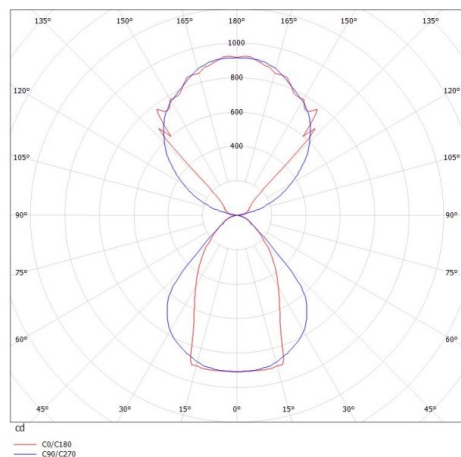

LOG OUT UP & DOWN

581-40195mpddd

LOG OUT UP/DOWN PDI SOSPENSIONE in alluminio pressofuso, bianco, simile a RAL 9016, coperchio microprismatico in PMMA per anti-abbagliamento emissione luminosa diretto / indiretto, con alimentatore, dimmerabile: DALI, cavo trasparente, adattatore/basetta bianco, lunghezza del pendinamento 3000mm, IP20

DISEGNO

DETTAGLI TECNICI

Potenza sistema [W]	42
tipo di lampadina	LED
flusso luminoso [lm]	3500
temperatura colore [K]	3000K
CRI	>80
Ottica	diffusore microprismatico
Designer	INHOUSE
Alimentatore	con alimentatore
area di emissione luce	diretta / indiretta
classe di tensione [V]	220-240V 50/60Hz
Materiale	alluminio pressofuso
lunghezza [mm]	870
larghezza [mm]	60
altezza [mm]	144
lungh. sospens. [mm]	3000
classe di protezione [IP]	IP20
classe di protezione I	classe di protezione I
peso netto [kg]	6,10
Colore lampada	bianco
RAL	9016
Colore adattatore/basetta	bianco
cavo	trasparente
cod.EAN	9008905234224
durata di vita [h]	L80 B10 50 000

CURVA DISTRIBUZIONE LUCE

I valori indicati sono nominali. Tolleranza della potenza e del flusso luminoso +/- 10%. Tolleranza della temperatura colore: +/- 150 K. I valori sono riferiti ad una temperatura ambiente di 25°C, salvo diversa indicazione.