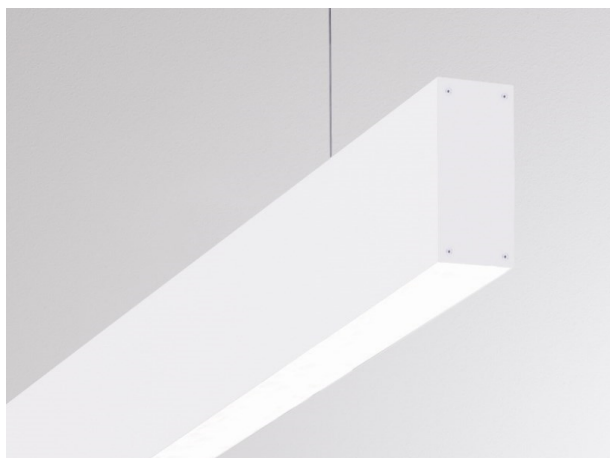

LOG OUT UP & DOWN

581-40195pm

LOG OUT UP/DOWN PDI SUSPENSION en profilé d'aluminium extrudé, blanc, RAL 9016, diffuseur opale en PMMA émission direct/indirect, avec driver, gradation: non dimmable, câble d'alimentation transparent, adaptateur/patère blanc, longueur de suspension 3000mm, IP20

ILLUSTRATION

DONNÉES TECHNIQUES

Puissance système [W]	42
Source lumineuse	LED
Flux lumineux [lm]	3720
Température de couleur [K]	3000K
IRC	>80
Optique	diffuseur opale en PMMA
Driver	avec driver
Gradation	non dimmable
Emission de lumière	direct/indirect
Tension [V]	220-240V 50/60Hz
Matériel	profilé d'aluminium extrudé
Longueur [mm]	870
Largeur [mm]	60
Hauteur [mm]	144
Longueur de câble [mm]	3000
Indice de protection [IP]	IP20
Classe de protection	classe de protection I
Poids net [kg]	5,52
Couleur luminaire	blanc
RAL	9016
Couleur adaptateur/patère	blanc
Câble d'alimentation	transparent
N° EAN	9008905215407
Durée de vie [h]	L80 B10 50 000