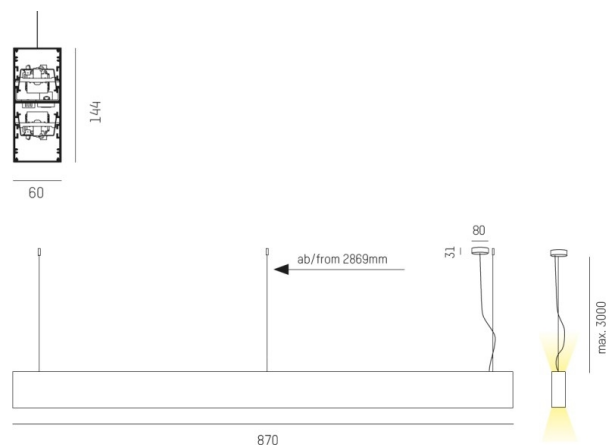

LOG OUT UP & DOWN

581-40195pm

LOG OUT UP/DOWN PDI SUSPENSION en profilé d'aluminium extrudé, blanc, RAL 9016, diffuseur opale en PMMA émission direct/indirect, avec driver, gradation: non dimmable, câble d'alimentation transparent, adaptateur/patère blanc, longueur de suspension 3000mm, IP20

ILLUSTRATION

DONNÉES TECHNIQUES

Puissance système [W]	42
Source lumineuse	LED
Flux lumineux [lm]	3720
Température de couleur [K]	3000K
IRC	>80
Optique	diffuseur opale en PMMA
Driver	avec driver
Gradation	non dimmable
Emission de lumière	direct/indirect
Tension [V]	220-240V 50/60Hz
Matériel	profilé d'aluminium extrudé
Longueur [mm]	870
Largeur [mm]	60
Hauteur [mm]	144
Longueur de câble [mm]	3000
Indice de protection [IP]	IP20
Classe de protection	classe de protection I
Poids net [kg]	5,52
Couleur luminaire	blanc
RAL	9016
Couleur adaptateur/patère	blanc
Câble d'alimentation	transparent
N° EAN	9008905215407
Durée de vie [h]	L80 B10 50 000

COURBE PHOTOMÉTRIQUE

Les valeurs indiquées sont des valeurs assignées. La puissance et le flux lumineux sous soumis à une tolérance d'environ 10 %. Tolérance de la température de couleur : +/- 150 K. Sauf indication contraire, les valeurs s'appliquent à une température ambiante de 25 °C.