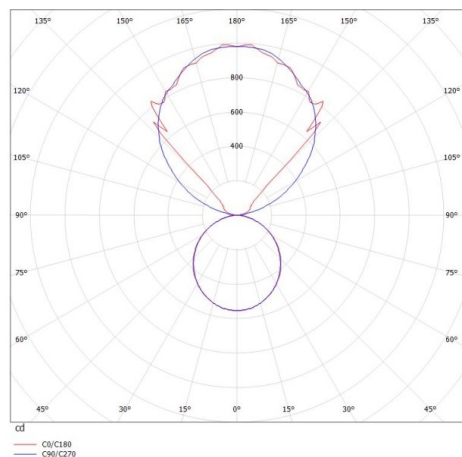

LOG OUT UP & DOWN

581-40195pm

LOG OUT UP/DOWN PDI SUSPENSION en profilé d'aluminium extrudé, blanc, RAL 9016, diffuseur opale en PMMA émission direct/indirect, avec driver, gradation: non dimmable, câble d'alimentation transparent, adaptateur/patère blanc, longueur de suspension 3000mm, IP20

ILLUSTRATION

DONNÉES TECHNIQUES

Puissance système [W]	42
Source lumineuse	LED
Flux lumineux [lm]	3720
Température de couleur [K]	3000K
IRC	>80
Optique	diffuseur opale en PMMA
Driver	avec driver
Gradation	non dimmable
Emission de lumière	direct/indirect
Tension [V]	220-240V 50/60Hz
Matériel	profilé d'aluminium extrudé
Longueur [mm]	870
Largeur [mm]	60
Hauteur [mm]	144
Longueur de câble [mm]	3000
Indice de protection [IP]	IP20
Classe de protection	classe de protection I
Poids net [kg]	5,52
Couleur luminaire	blanc
RAL	9016
Couleur adaptateur/patère	blanc
Câble d'alimentation	transparent
N° EAN	9008905215407
Durée de vie [h]	L80 B10 50 000

COURBE PHOTOMÉTRIQUE

Les valeurs indiquées sont des valeurs assignées. La puissance et le flux lumineux sous soumis à une tolérance d'environ 10 %. Tolérance de la température de couleur : +/- 150 K. Sauf indication contraire, les valeurs s'appliquent à une température ambiante de 25 °C.