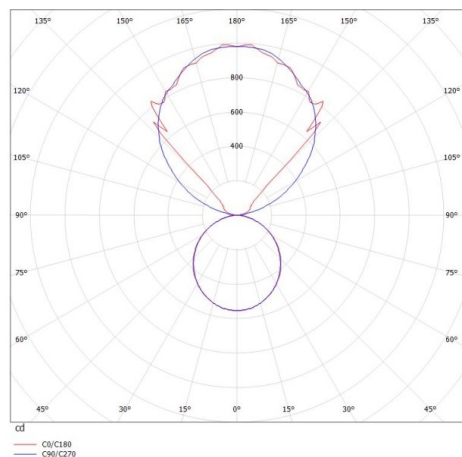

LOG OUT UP & DOWN

581-40195pm

LOG OUT UP/DOWN PDI SOSPENSIONE in alluminio pressofuso, bianco, simile a RAL 9016, diffusore opale in PMMA, satinato emissione luminosa diretto / indiretto, con alimentatore, dimmerabile: non dimmerabile, cavo trasparente, adattatore/basetta bianco, lunghezza del pendinamento 3000mm, IP20

DISEGNO

DETTAGLI TECNICI

Potenza sistema [W]	42
tipo di lampadina	LED
flusso luminoso [lm]	3720
temperatura colore [K]	3000K
CRI	>80
Ottica	diffusore in PMMA opale
Designer	INHOUSE
Alimentatore	con alimentatore
Dimmerabilità	non dimmerabile
area di emissione luce	diretta / indiretta
classe di tensione [V]	220-240V 50/60Hz
Materiale	alluminio pressofuso
lunghezza [mm]	870
larghezza [mm]	60
altezza [mm]	144
lungh. suspens. [mm]	3000
classe di protezione [IP]	IP20
classe di protezione I	classe di protezione I
peso netto [kg]	5,52
Colore lampada	bianco
RAL	9016
Colore adattatore/basetta	bianco
cavo	trasparente
cod.EAN	9008905215407
durata di vita [h]	L80 B10 50 000

CURVA DISTRIBUZIONE LUCE

I valori indicati sono nominali. Tolleranza della potenza e del flusso luminoso +/- 10%. Tolleranza della temperatura colore: +/- 150 K. I valori sono riferiti ad una temperatura ambiente di 25°C, salvo diversa indicazione.