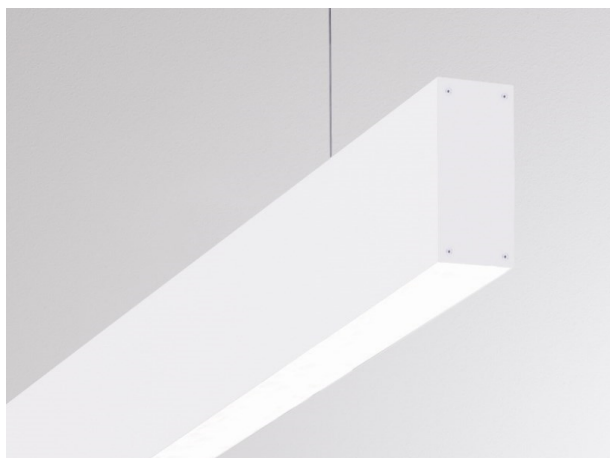

LOG OUT UP & DOWN

581-40195pm

LOG OUT UP/DOWN PDI SOSPENSIONE in alluminio pressofuso, bianco, simile a RAL 9016, diffusore opale in PMMA, satinato emissione luminosa diretto / indiretto, con alimentatore, dimmerabile: non dimmerabile, cavo trasparente, adattatore/basetta bianco, lunghezza del pendinamento 3000mm, IP20

DISEGNO

DETTAGLI TECNICI

Potenza sistema [W]	42
tipo di lampadina	LED
flusso luminoso [lm]	3720
temperatura colore [K]	3000K
CRI	>80
Ottica	diffusore in PMMA opale
Designer	INHOUSE
Alimentatore	con alimentatore
Dimmerabilità	non dimmerabile
area di emissione luce	diretta / indiretta
classe di tensione [V]	220-240V 50/60Hz
Materiale	alluminio pressofuso
lunghezza [mm]	870
larghezza [mm]	60
altezza [mm]	144
lungh. suspens. [mm]	3000
classe di protezione [IP]	IP20
classe di protezione I	classe di protezione I
peso netto [kg]	5,52
Colore lampada	bianco
RAL	9016
Colore adattatore/basetta	bianco
cavo	trasparente
cod.EAN	9008905215407
durata di vita [h]	L80 B10 50 000