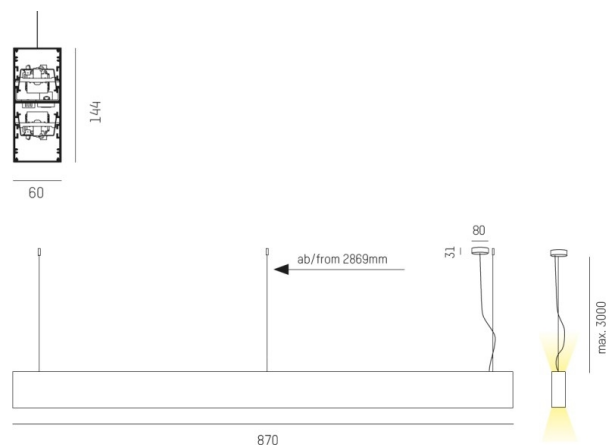

LOG OUT UP & DOWN

581-40195pm

LOG OUT UP/DOWN PDI SOSPENSIONE in alluminio pressofuso, bianco, simile a RAL 9016, diffusore opale in PMMA, satinato emissione luminosa diretto / indiretto, con alimentatore, dimmerabile: non dimmerabile, cavo trasparente, adattatore/basetta bianco, lunghezza del pendinamento 3000mm, IP20

DISEGNO

DETTAGLI TECNICI

Potenza sistema [W]	42
tipo di lampadina	LED
flusso luminoso [lm]	3720
temperatura colore [K]	3000K
CRI	>80
Ottica	diffusore in PMMA opale
Designer	INHOUSE
Alimentatore	con alimentatore
Dimmerabilità	non dimmerabile
area di emissione luce	diretta / indiretta
classe di tensione [V]	220-240V 50/60Hz
Materiale	alluminio pressofuso
lunghezza [mm]	870
larghezza [mm]	60
altezza [mm]	144
lungh. suspens. [mm]	3000
classe di protezione [IP]	IP20
classe di protezione I	classe di protezione I
peso netto [kg]	5,52
Colore lampada	bianco
RAL	9016
Colore adattatore/basetta	bianco
cavo	trasparente
cod.EAN	9008905215407
durata di vita [h]	L80 B10 50 000

CURVA DISTRIBUZIONE LUCE

I valori indicati sono nominali. Tolleranza della potenza e del flusso luminoso +/- 10%. Tolleranza della temperatura colore: +/- 150 K. I valori sono riferiti ad una temperatura ambiente di 25°C, salvo diversa indicazione.