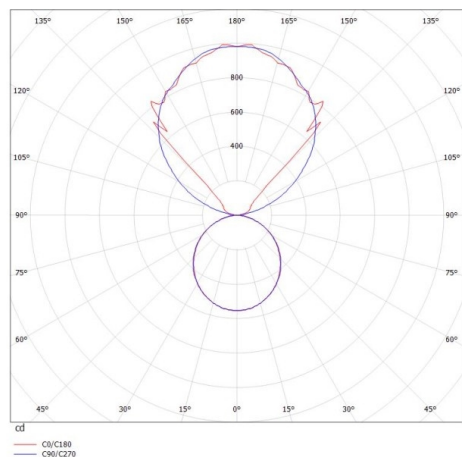

LOG OUT UP & DOWN

581-40195pmddd

LOG OUT UP/DOWN PDI SUSPENSION en profilé d'aluminium extrudé, blanc, RAL 9016, diffuseur opale en PMMA émission direct/indirect, avec driver, gradation: DALI, câble d'alimentation transparent, adaptateur/patère blanc, longueur de suspension 3000mm, IP20

ILLUSTRATION

DONNÉES TECHNIQUES

Puissance système [W]	42
Source lumineuse	LED
Flux lumineux [lm]	3720
Température de couleur [K]	3000K
IRC	>80
Optique	diffuseur opale en PMMA
Driver	avec driver
Emission de lumière	direct/indirect
Tension [V]	220-240V 50/60Hz
Matériel	profilé d'aluminium extrudé
Longueur [mm]	870
Largeur [mm]	60
Hauteur [mm]	144
Longueur de câble [mm]	3000
Indice de protection [IP]	IP20
Classe de protection	classe de protection I
Poids net [kg]	5,89
Couleur luminaire	blanc
RAL	9016
Couleur adaptateur/patère	blanc
Câble d'alimentation	transparent
N° EAN	9008905234347
Durée de vie [h]	L80 B10 50 000

COURBE PHOTOMÉTRIQUE

Les valeurs indiquées sont des valeurs assignées. La puissance et le flux lumineux sous soumis à une tolérance d'environ 10 %. Tolérance de la température de couleur : +/- 150 K. Sauf indication contraire, les valeurs s'appliquent à une température ambiante de 25 °C.