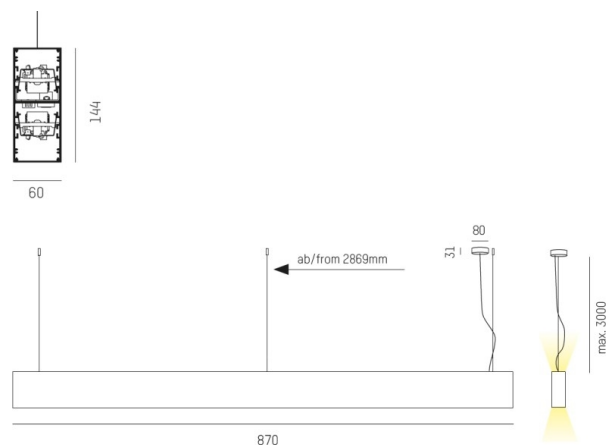

LOG OUT UP & DOWN

581-40195pmddd

LOG OUT UP/DOWN PDI SUSPENSION en profilé d'aluminium extrudé, blanc, RAL 9016, diffuseur opale en PMMA émission direct/indirect, avec driver, gradation: DALI, câble d'alimentation transparent, adaptateur/patère blanc, longueur de suspension 3000mm, IP20

ILLUSTRATION

DONNÉES TECHNIQUES

Puissance système [W]	42
Source lumineuse	LED
Flux lumineux [lm]	3720
Température de couleur [K]	3000K
IRC	>80
Optique	diffuseur opale en PMMA
Driver	avec driver
Emission de lumière	direct/indirect
Tension [V]	220-240V 50/60Hz
Matériel	profilé d'aluminium extrudé
Longueur [mm]	870
Largeur [mm]	60
Hauteur [mm]	144
Longueur de câble [mm]	3000
Indice de protection [IP]	IP20
Classe de protection	classe de protection I
Poids net [kg]	5,89
Couleur luminaire	blanc
RAL	9016
Couleur adaptateur/patère	blanc
Câble d'alimentation	transparent
N° EAN	9008905234347
Durée de vie [h]	L80 B10 50 000

COURBE PHOTOMÉTRIQUE

Les valeurs indiquées sont des valeurs assignées. La puissance et le flux lumineux sous soumis à une tolérance d'environ 10 %. Tolérance de la température de couleur : +/- 150 K. Sauf indication contraire, les valeurs s'appliquent à une température ambiante de 25 °C.