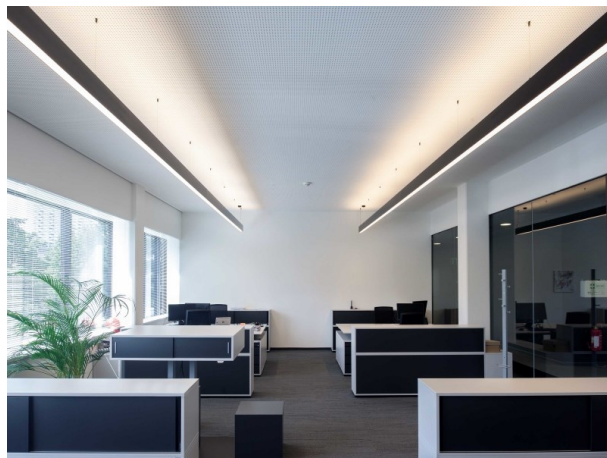

LOG OUT UP & DOWN

581-40195pmddd

LOG OUT UP/DOWN PDI SUSPENSION en profilé d'aluminium extrudé, blanc, RAL 9016, diffuseur opale en PMMA émission direct/indirect, avec driver, gradation: DALI, câble d'alimentation transparent, adaptateur/patère blanc, longueur de suspension 3000mm, IP20