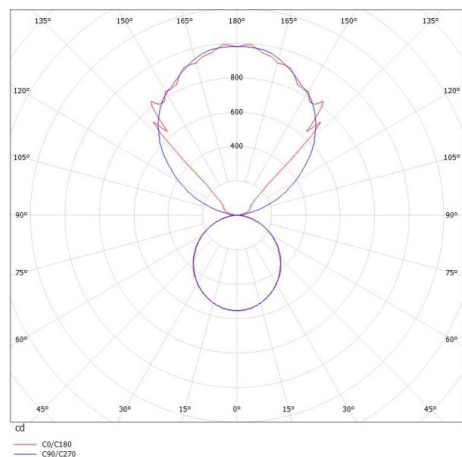

LOG OUT UP & DOWN

581-40195pmddd

LOG OUT UP/DOWN PDI SOSPENSIONE in alluminio pressofuso, bianco, simile a RAL 9016, diffusore opale in PMMA, satinato emissione luminosa diretto / indiretto, con alimentatore, dimmerabile: DALI, cavo trasparente, adattatore/basetta bianco, lunghezza del pendinamento 3000mm, IP20

DISEGNO

DETTAGLI TECNICI

Potenza sistema [W]	42
tipo di lampadina	LED
flusso luminoso [lm]	3720
temperatura colore [K]	3000K
CRI	>80
Ottica	diffusore in PMMA opale
Designer	INHOUSE
Alimentatore	con alimentatore
area di emissione luce	diretta / indiretta
classe di tensione [V]	220-240V 50/60Hz
Materiale	alluminio pressofuso
lunghezza [mm]	870
larghezza [mm]	60
altezza [mm]	144
lungh. sospens. [mm]	3000
classe di protezione [IP]	IP20
classe di protezione I	classe di protezione I
peso netto [kg]	5,89
Colore lampada	bianco
RAL	9016
Colore adattatore/basetta	bianco
cavo	trasparente
cod.EAN	9008905234347
durata di vita [h]	L80 B10 50 000

CURVA DISTRIBUZIONE LUCE

I valori indicati sono nominali. Tolleranza della potenza e del flusso luminoso +/- 10%. Tolleranza della temperatura colore: +/- 150 K. I valori sono riferiti ad una temperatura ambiente di 25°C, salvo diversa indicazione.