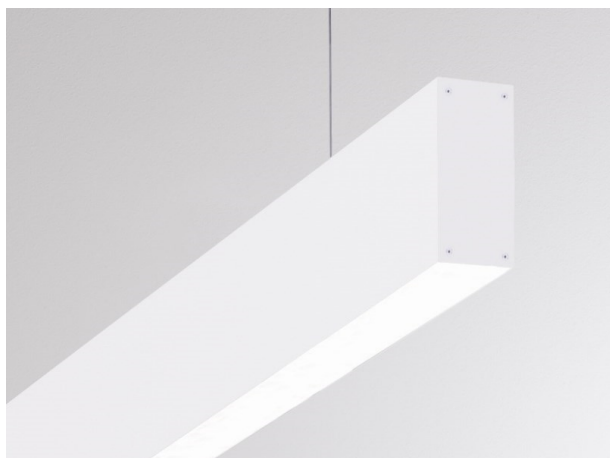

LOG OUT UP & DOWN

581-40195pmddd

LOG OUT UP/DOWN PDI SOSPENSIONE in alluminio pressofuso, bianco, simile a RAL 9016, diffusore opale in PMMA, satinato emissione luminosa diretto / indiretto, con alimentatore, dimmerabile: DALI, cavo trasparente, adattatore/basetta bianco, lunghezza del pendinamento 3000mm, IP20

DISEGNO

DETTAGLI TECNICI

Potenza sistema [W]	42
tipo di lampadina	LED
flusso luminoso [lm]	3720
temperatura colore [K]	3000K
CRI	>80
Ottica	diffusore in PMMA opale
Designer	INHOUSE
Alimentatore	con alimentatore
area di emissione luce	diretta / indiretta
classe di tensione [V]	220-240V 50/60Hz
Materiale	alluminio pressofuso
lunghezza [mm]	870
larghezza [mm]	60
altezza [mm]	144
lungh. sospens. [mm]	3000
classe di protezione [IP]	IP20
classe di protezione I	classe di protezione I
peso netto [kg]	5,89
Colore lampada	bianco
RAL	9016
Colore adattatore/basetta	bianco
cavo	trasparente
cod.EAN	9008905234347
durata di vita [h]	L80 B10 50 000