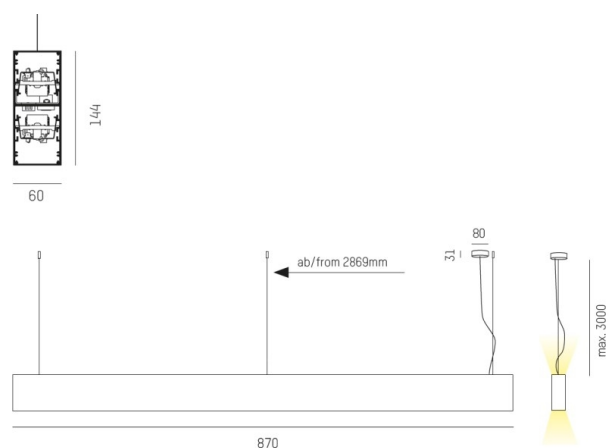

LOG OUT UP & DOWN

581-40195pmddd

LOG OUT UP/DOWN PDI SOSPENSIONE in alluminio pressofuso, bianco, simile a RAL 9016, diffusore opale in PMMA, satinato emissione luminosa diretto / indiretto, con alimentatore, dimmerabile: DALI, cavo trasparente, adattatore/basetta bianco, lunghezza del pendinamento 3000mm, IP20

DISEGNO

DETTAGLI TECNICI

Potenza sistema [W]	42
tipo di lampadina	LED
flusso luminoso [lm]	3720
temperatura colore [K]	3000K
CRI	>80
Ottica	diffusore in PMMA opale
Designer	INHOUSE
Alimentatore	con alimentatore
area di emissione luce	diretta / indiretta
classe di tensione [V]	220-240V 50/60Hz
Materiale	alluminio pressofuso
lunghezza [mm]	870
larghezza [mm]	60
altezza [mm]	144
lungh. sospens. [mm]	3000
classe di protezione [IP]	IP20
classe di protezione I	classe di protezione I
peso netto [kg]	5,89
Colore lampada	bianco
RAL	9016
Colore adattatore/basetta	bianco
cavo	trasparente
cod.EAN	9008905234347
durata di vita [h]	L80 B10 50 000

CURVA DISTRIBUZIONE LUCE

I valori indicati sono nominali. Tolleranza della potenza e del flusso luminoso +/- 10%. Tolleranza della temperatura colore: +/- 150 K. I valori sono riferiti ad una temperatura ambiente di 25°C, salvo diversa indicazione.