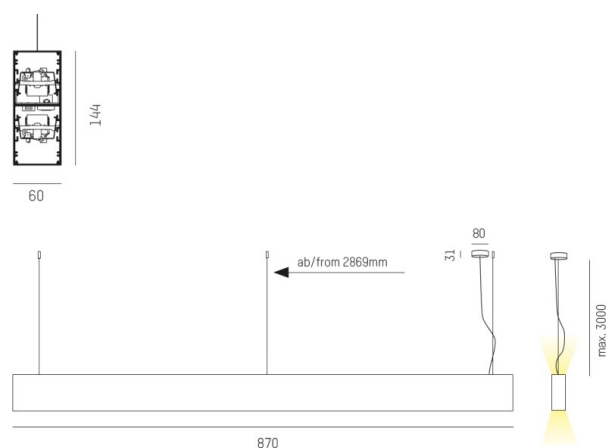

LOG OUT UP & DOWN

581-40196mp

LOG OUT UP/DOWN PDI SOSPENSIONE in alluminio pressofuso, nero, simile a RAL 9005, coperchio microprismatico in PMMA per anti-abbagliamento emissione luminosa diretto / indiretto, con alimentatore, dimmerabile: non dimmerabile, cavo trasparente, adattatore/basetta nero, lunghezza del pendinamento 3000mm, IP20

DISEGNO

DETTAGLI TECNICI

Potenza sistema [W]	42
tipo di lampadina	LED
flusso luminoso [lm]	3500
temperatura colore [K]	3000K
CRI	>80
Ottica	diffusore microprismatico
Designer	INHOUSE
Alimentatore	con alimentatore
Dimmerabilità	non dimmerabile
area di emissione luce	diretta / indiretta
classe di tensione [V]	220-240V 50/60Hz
Materiale	alluminio pressofuso
lunghezza [mm]	870
larghezza [mm]	60
altezza [mm]	144
lungh. sospens. [mm]	3000
classe di protezione [IP]	IP20
classe di protezione I	classe di protezione I
peso netto [kg]	5,84
Colore lampada	nero
RAL	9005
Colore adattatore/basetta	nero
cavo	trasparente
cod.EAN	9008905215384
durata di vita [h]	L80 B10 50 000

CURVA DISTRIBUZIONE LUCE

I valori indicati sono nominali. Tolleranza della potenza e del flusso luminoso +/- 10%. Tolleranza della temperatura colore: +/- 150 K. I valori sono riferiti ad una temperatura ambiente di 25°C, salvo diversa indicazione.