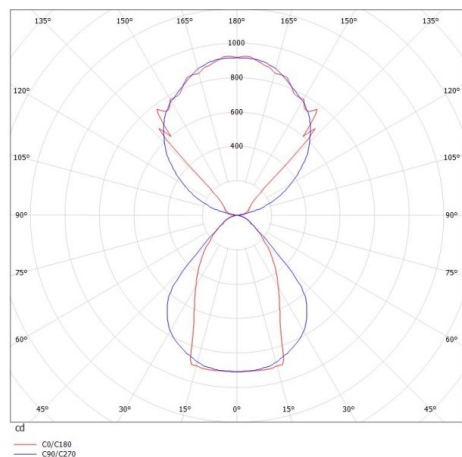

LOG OUT UP & DOWN

581-40196mp

LOG OUT UP/DOWN PDI SOSPENSIONE in alluminio pressofuso, nero, simile a RAL 9005, coperchio microprismatico in PMMA per anti-abbagliamento emissione luminosa diretto / indiretto, con alimentatore, dimmerabile: non dimmerabile, cavo trasparente, adattatore/basetta nero, lunghezza del pendinamento 3000mm, IP20

DISEGNO

DETTAGLI TECNICI

Potenza sistema [W]	42
tipo di lampadina	LED
flusso luminoso [lm]	3500
temperatura colore [K]	3000K
CRI	>80
Ottica	diffusore microprismatico
Designer	INHOUSE
Alimentatore	con alimentatore
Dimmerabilità	non dimmerabile
area di emissione luce	diretta / indiretta
classe di tensione [V]	220-240V 50/60Hz
Materiale	alluminio pressofuso
lunghezza [mm]	870
larghezza [mm]	60
altezza [mm]	144
lungh. sospens. [mm]	3000
classe di protezione [IP]	IP20
classe di protezione I	classe di protezione I
peso netto [kg]	5,84
Colore lampada	nero
RAL	9005
Colore adattatore/basetta	nero
cavo	trasparente
cod.EAN	9008905215384
durata di vita [h]	L80 B10 50 000

CURVA DISTRIBUZIONE LUCE

I valori indicati sono nominali. Tolleranza della potenza e del flusso luminoso +/- 10%. Tolleranza della temperatura colore: +/- 150 K. I valori sono riferiti ad una temperatura ambiente di 25°C, salvo diversa indicazione.