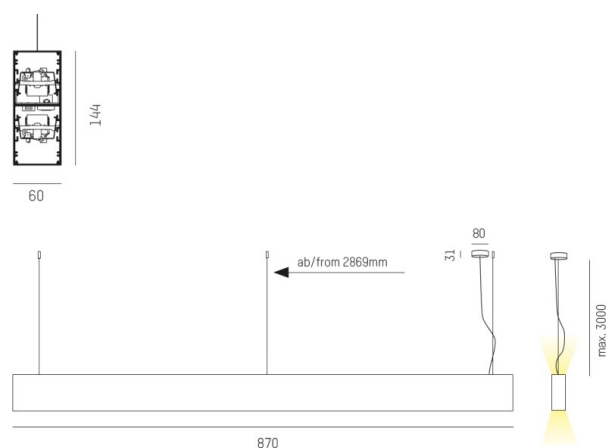

LOG OUT UP & DOWN

581-40196mpddd

LOG OUT UP/DOWN PDI SOSPENSIONE in alluminio pressofuso, nero, simile a RAL 9005, coperchio microprismatico in PMMA per anti-abbagliamento emissione luminosa diretto / indiretto, con alimentatore, dimmerabile: DALI, cavo trasparente, adattatore/basetta nero, lunghezza del pendinamento 3000mm, IP20

DISEGNO

DETTAGLI TECNICI

Potenza sistema [W]	42
tipo di lampadina	LED
flusso luminoso [lm]	3500
temperatura colore [K]	3000K
CRI	>80
Ottica	diffusore microprismatico
Designer	INHOUSE
Alimentatore	con alimentatore
area di emissione luce	diretta / indiretta
classe di tensione [V]	220-240V 50/60Hz
Materiale	alluminio pressofuso
lunghezza [mm]	870
larghezza [mm]	60
altezza [mm]	144
lung. sospens. [mm]	3000
classe di protezione [IP]	IP20
classe di protezione I	classe di protezione I
peso netto [kg]	6,25
Colore lampada	nero
RAL	9005
Colore adattatore/basetta	nero
cavo	trasparente
cod.EAN	9008905234392
durata di vita [h]	L80 B10 50 000

CURVA DISTRIBUZIONE LUCE

I valori indicati sono nominali. Tolleranza della potenza e del flusso luminoso +/- 10%. Tolleranza della temperatura colore: +/- 150 K. I valori sono riferiti ad una temperatura ambiente di 25°C, salvo diversa indicazione.