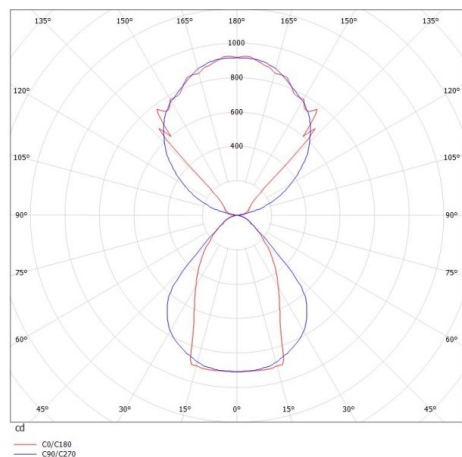

LOG OUT UP & DOWN

581-40196mpddd

LOG OUT UP/DOWN PDI SOSPENSIONE in alluminio pressofuso, nero, simile a RAL 9005, coperchio microprismatico in PMMA per anti-abbagliamento emissione luminosa diretto / indiretto, con alimentatore, dimmerabile: DALI, cavo trasparente, adattatore/basetta nero, lunghezza del pendinamento 3000mm, IP20

DISEGNO

DETTAGLI TECNICI

Potenza sistema [W]	42
tipo di lampadina	LED
flusso luminoso [lm]	3500
temperatura colore [K]	3000K
CRI	>80
Ottica	diffusore microprismatico
Designer	INHOUSE
Alimentatore	con alimentatore
area di emissione luce	diretta / indiretta
classe di tensione [V]	220-240V 50/60Hz
Materiale	alluminio pressofuso
lunghezza [mm]	870
larghezza [mm]	60
altezza [mm]	144
lung. sospens. [mm]	3000
classe di protezione [IP]	IP20
classe di protezione I	classe di protezione I
peso netto [kg]	6,25
Colore lampada	nero
RAL	9005
Colore adattatore/basetta	nero
cavo	trasparente
cod.EAN	9008905234392
durata di vita [h]	L80 B10 50 000

CURVA DISTRIBUZIONE LUCE

I valori indicati sono nominali. Tolleranza della potenza e del flusso luminoso +/- 10%. Tolleranza della temperatura colore: +/- 150 K. I valori sono riferiti ad una temperatura ambiente di 25°C, salvo diversa indicazione.