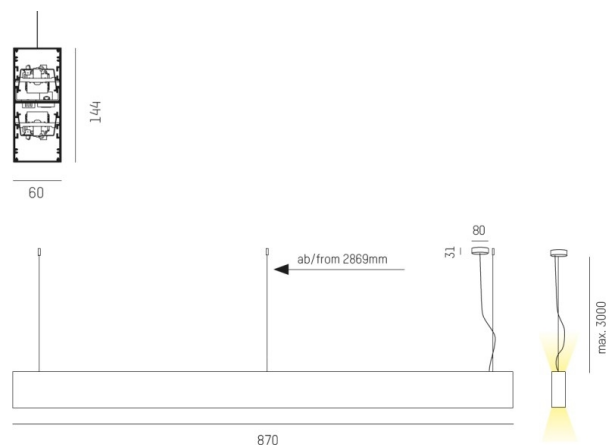

LOG OUT UP & DOWN

581-40198mp

LOG OUT UP/DOWN PDI SUSPENSION en profilé d'aluminium extrudé, nature anodisé, diffuseur microprismatique en PMMA pour une réduction optimale de l'éblouissement émission direct/indirect, avec driver, gradation: non dimmable, câble d'alimentation transparent, adaptateur/patère argent, longueur de suspension 3000mm, IP20

ILLUSTRATION

DONNÉES TECHNIQUES

Puissance système [W]	42
Source lumineuse	LED
Flux lumineux [lm]	3500
Température de couleur [K]	3000K
IRC	>80
Optique	diffuseur microprismatique
Driver	avec driver
Gradation	non dimmable
Emission de lumière	direct/indirect
Tension [V]	220-240V 50/60Hz
Matériel	profilé d'aluminium extrudé
Longueur [mm]	870
Largeur [mm]	60
Hauteur [mm]	144
Longueur de câble [mm]	3000
Indice de protection [IP]	IP20
Classe de protection	classe de protection I
Poids net [kg]	5,80
Couleur luminaire	nature anodisé
Couleur adaptateur/patère	gris
Câble d'alimentation	transparent
N° EAN	9008905215391
Durée de vie [h]	L80 B10 50 000

COURBE PHOTOMÉTRIQUE

Les valeurs indiquées sont des valeurs assignées. La puissance et le flux lumineux sous soumis à une tolérance d'environ 10 %. Tolérance de la température de couleur : +/- 150 K. Sauf indication contraire, les valeurs s'appliquent à une température ambiante de 25 °C.