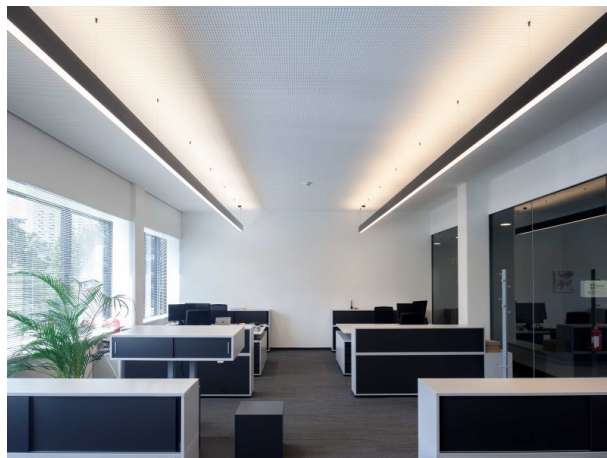

LOG OUT UP & DOWN

581-40198mp

LOG OUT UP/DOWN PDI SUSPENSION en profilé d'aluminium extrudé, nature anodisé, diffuseur microprismatique en PMMA pour une réduction optimale de l'éblouissement émission direct/indirect, avec driver, gradation: non dimmable, câble d'alimentation transparent, adaptateur/patère argent, longueur de suspension 3000mm, IP20