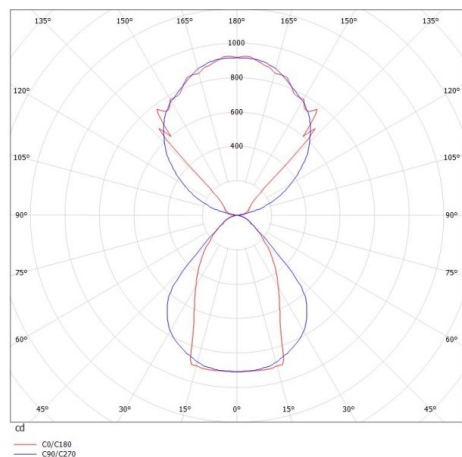

LOG OUT UP & DOWN

581-40198mp

LOG OUT UP/DOWN PDI SUSPENSION en profilé d'aluminium extrudé, nature anodisé, diffuseur microprismatique en PMMA pour une réduction optimale de l'éblouissement émission direct/indirect, avec driver, gradation: non dimmable, câble d'alimentation transparent, adaptateur/patère argent, longueur de suspension 3000mm, IP20

ILLUSTRATION

DONNÉES TECHNIQUES

Puissance système [W]	42
Source lumineuse	LED
Flux lumineux [lm]	3500
Température de couleur [K]	3000K
IRC	>80
Optique	diffuseur microprismatique
Driver	avec driver
Gradation	non dimmable
Emission de lumière	direct/indirect
Tension [V]	220-240V 50/60Hz
Matériel	profilé d'aluminium extrudé
Longueur [mm]	870
Largeur [mm]	60
Hauteur [mm]	144
Longueur de câble [mm]	3000
Indice de protection [IP]	IP20
Classe de protection	classe de protection I
Poids net [kg]	5,80
Couleur luminaire	nature anodisé
Couleur adaptateur/patère	gris
Câble d'alimentation	transparent
N° EAN	9008905215391
Durée de vie [h]	L80 B10 50 000

COURBE PHOTOMÉTRIQUE

Les valeurs indiquées sont des valeurs assignées. La puissance et le flux lumineux sous soumis à une tolérance d'environ 10 %. Tolérance de la température de couleur : +/- 150 K. Sauf indication contraire, les valeurs s'appliquent à une température ambiante de 25 °C.