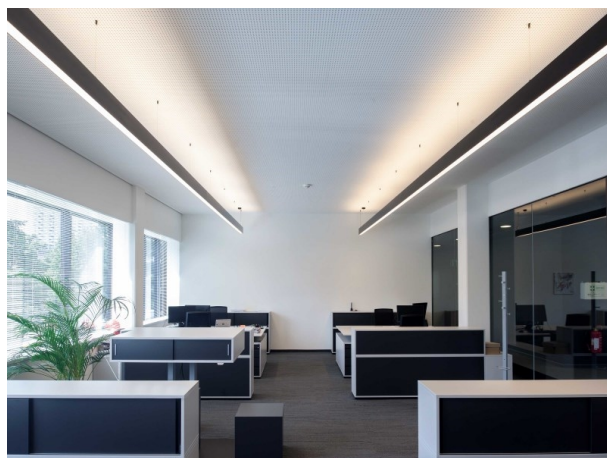

LOG OUT UP & DOWN

581-40198mp

LOG OUT UP/DOWN PDI SOSPENSIONE in alluminio pressofuso, anodizzato naturale, coperchio microprismatico in PMMA per anti-abbagliamento emissione luminosa diretto / indiretto, con alimentatore, dimmerabile: non dimmerabile, cavo trasparente, adattatore/basetta grigio, lunghezza del pendinamento 3000mm, IP20

DISEGNO

DETTAGLI TECNICI

Potenza sistema [W]	42
tipo di lampadina	LED
flusso luminoso [lm]	3500
temperatura colore [K]	3000K
CRI	>80
Ottica	diffusore microprismatico
Designer	INHOUSE
Alimentatore	con alimentatore
Dimmerabilità	non dimmerabile
area di emissione luce	diretta / indiretta
classe di tensione [V]	220-240V 50/60Hz
Materiale	alluminio pressofuso
lunghezza [mm]	870
larghezza [mm]	60
altezza [mm]	144
lung. suspens. [mm]	3000
classe di protezione [IP]	IP20
classe di protezione I	classe di protezione I
peso netto [kg]	5,80
Colore lampada	anodizzato naturale
Colore adattatore/basetta	grigio
cavo	trasparente
cod.EAN	9008905215391
durata di vita [h]	L80 B10 50 000