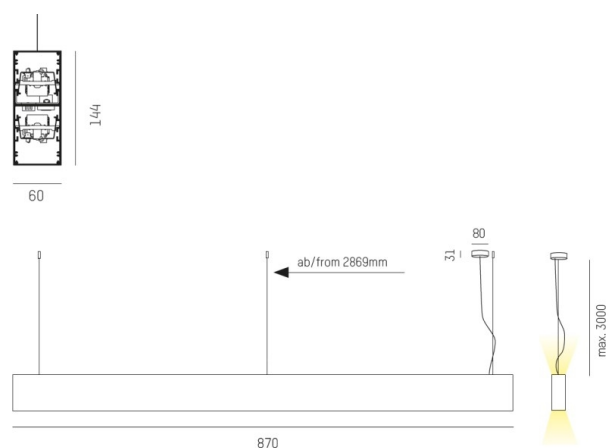

LOG OUT UP & DOWN

581-40198mp

LOG OUT UP/DOWN PDI SOSPENSIONE in alluminio pressofuso, anodizzato naturale, coperchio microprismatico in PMMA per anti-abbagliamento emissione luminosa diretto / indiretto, con alimentatore, dimmerabile: non dimmerabile, cavo trasparente, adattatore/basetta grigio, lunghezza del pendinamento 3000mm, IP20

DISEGNO

DETTAGLI TECNICI

Potenza sistema [W]	42
tipo di lampadina	LED
flusso luminoso [lm]	3500
temperatura colore [K]	3000K
CRI	>80
Ottica	diffusore microprismatico
Designer	INHOUSE
Alimentatore	con alimentatore
Dimmerabilità	non dimmerabile
area di emissione luce	diretta / indiretta
classe di tensione [V]	220-240V 50/60Hz
Materiale	alluminio pressofuso
lunghezza [mm]	870
larghezza [mm]	60
altezza [mm]	144
lung. suspens. [mm]	3000
classe di protezione [IP]	IP20
classe di protezione I	classe di protezione I
peso netto [kg]	5,80
Colore lampada	anodizzato naturale
Colore adattatore/basetta	grigio
cavo	trasparente
cod.EAN	9008905215391
durata di vita [h]	L80 B10 50 000

CURVA DISTRIBUZIONE LUCE

I valori indicati sono nominali. Tolleranza della potenza e del flusso luminoso +/- 10%. Tolleranza della temperatura colore: +/- 150 K. I valori sono riferiti ad una temperatura ambiente di 25°C, salvo diversa indicazione.