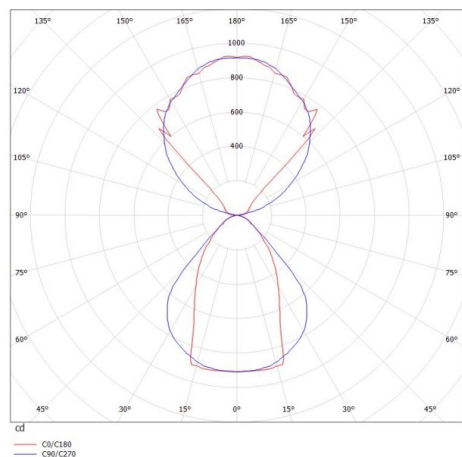

LOG OUT UP & DOWN

581-40198mp

LOG OUT UP/DOWN PDI SOSPENSIONE in alluminio pressofuso, anodizzato naturale, coperchio microprismatico in PMMA per anti-abbagliamento emissione luminosa diretto / indiretto, con alimentatore, dimmerabile: non dimmerabile, cavo trasparente, adattatore/basetta grigio, lunghezza del pendinamento 3000mm, IP20

DISEGNO

DETTAGLI TECNICI

Potenza sistema [W]	42
tipo di lampadina	LED
flusso luminoso [lm]	3500
temperatura colore [K]	3000K
CRI	>80
Ottica	diffusore microprismatico
Designer	INHOUSE
Alimentatore	con alimentatore
Dimmerabilità	non dimmerabile
area di emissione luce	diretta / indiretta
classe di tensione [V]	220-240V 50/60Hz
Materiale	alluminio pressofuso
lunghezza [mm]	870
larghezza [mm]	60
altezza [mm]	144
lung. suspens. [mm]	3000
classe di protezione [IP]	IP20
classe di protezione I	classe di protezione I
peso netto [kg]	5,80
Colore lampada	anodizzato naturale
Colore adattatore/basetta	grigio
cavo	trasparente
cod.EAN	9008905215391
durata di vita [h]	L80 B10 50 000

CURVA DISTRIBUZIONE LUCE

I valori indicati sono nominali. Tolleranza della potenza e del flusso luminoso +/- 10%. Tolleranza della temperatura colore: +/- 150 K. I valori sono riferiti ad una temperatura ambiente di 25°C, salvo diversa indicazione.