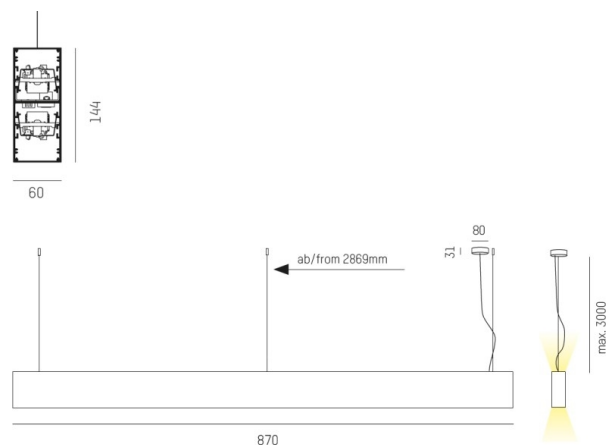

LOG OUT UP & DOWN

581-40198pmddd

LOG OUT UP/DOWN PDI SUSPENSION en profilé d'aluminium extrudé, nature anodisé, diffuseur opale en PMMA émission direct/indirect, avec driver, gradation: DALI, câble d'alimentation transparent, adaptateur/patère argent, longueur de suspension 3000mm, IP20

ILLUSTRATION

DONNÉES TECHNIQUES

Puissance système [W]	42
Source lumineuse	LED
Flux lumineux [lm]	3720
Température de couleur [K]	3000K
IRC	>80
Optique	diffuseur opale en PMMA
Driver	avec driver
Emission de lumière	direct/indirect
Tension [V]	220-240V 50/60Hz
Matériel	profilé d'aluminium extrudé
Longueur [mm]	870
Largeur [mm]	60
Hauteur [mm]	144
Longueur de câble [mm]	3000
Indice de protection [IP]	IP20
Classe de protection	classe de protection I
Poids net [kg]	5,98
Couleur luminaire	nature anodisé
Couleur adaptateur/patère	gris
Câble d'alimentation	transparent
N° EAN	9008905234491
Durée de vie [h]	L80 B10 50 000

COURBE PHOTOMÉTRIQUE

Les valeurs indiquées sont des valeurs assignées. La puissance et le flux lumineux sous soumis à une tolérance d'environ 10 %. Tolérance de la température de couleur : +/- 150 K. Sauf indication contraire, les valeurs s'appliquent à une température ambiante de 25 °C.