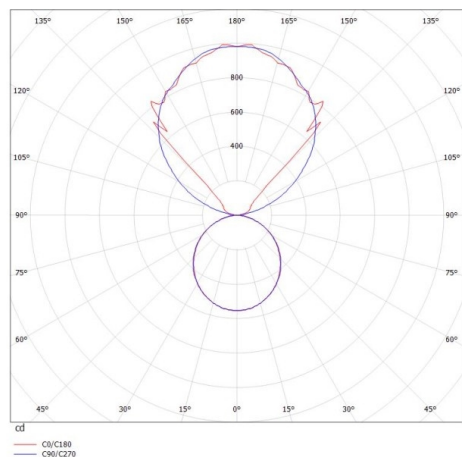

LOG OUT UP & DOWN

581-40198pmddd

LOG OUT UP/DOWN PDI SUSPENSION en profilé d'aluminium extrudé, nature anodisé, diffuseur opale en PMMA émission direct/indirect, avec driver, gradation: DALI, câble d'alimentation transparent, adaptateur/patère argent, longueur de suspension 3000mm, IP20

ILLUSTRATION

DONNÉES TECHNIQUES

Puissance système [W]	42
Source lumineuse	LED
Flux lumineux [lm]	3720
Température de couleur [K]	3000K
IRC	>80
Optique	diffuseur opale en PMMA
Driver	avec driver
Emission de lumière	direct/indirect
Tension [V]	220-240V 50/60Hz
Matériel	profilé d'aluminium extrudé
Longueur [mm]	870
Largeur [mm]	60
Hauteur [mm]	144
Longueur de câble [mm]	3000
Indice de protection [IP]	IP20
Classe de protection	classe de protection I
Poids net [kg]	5,98
Couleur luminaire	nature anodisé
Couleur adaptateur/patère	gris
Câble d'alimentation	transparent
N° EAN	9008905234491
Durée de vie [h]	L80 B10 50 000

COURBE PHOTOMÉTRIQUE

Les valeurs indiquées sont des valeurs assignées. La puissance et le flux lumineux sous soumis à une tolérance d'environ 10 %. Tolérance de la température de couleur : +/- 150 K. Sauf indication contraire, les valeurs s'appliquent à une température ambiante de 25 °C.