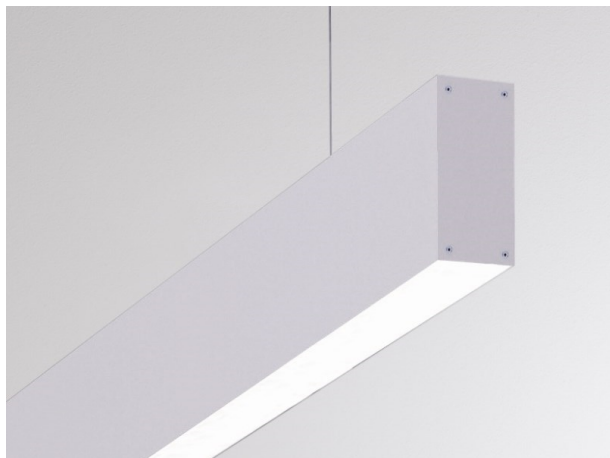

LOG OUT UP & DOWN

581-40198pmddd

LOG OUT UP/DOWN PDI SUSPENSION en profilé d'aluminium extrudé, nature anodisé, diffuseur opale en PMMA émission direct/indirect, avec driver, gradation: DALI, câble d'alimentation transparent, adaptateur/patère argent, longueur de suspension 3000mm, IP20

ILLUSTRATION

DONNÉES TECHNIQUES

Puissance système [W]	42
Source lumineuse	LED
Flux lumineux [lm]	3720
Température de couleur [K]	3000K
IRC	>80
Optique	diffuseur opale en PMMA
Driver	avec driver
Emission de lumière	direct/indirect
Tension [V]	220-240V 50/60Hz
Matériel	profilé d'aluminium extrudé
Longueur [mm]	870
Largeur [mm]	60
Hauteur [mm]	144
Longueur de câble [mm]	3000
Indice de protection [IP]	IP20
Classe de protection	classe de protection I
Poids net [kg]	5,98
Couleur luminaire	nature anodisé
Couleur adaptateur/patère	gris
Câble d'alimentation	transparent
N° EAN	9008905234491
Durée de vie [h]	L80 B10 50 000