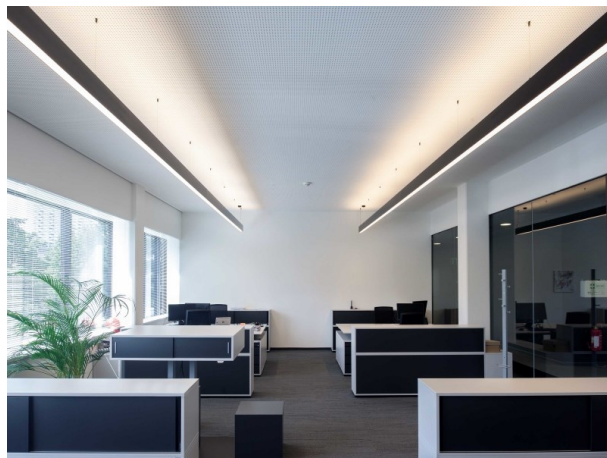

LOG OUT UP & DOWN

581-40198pmddd

LOG OUT UP/DOWN PDI SUSPENSION en profilé d'aluminium extrudé, nature anodisé, diffuseur opale en PMMA émission direct/indirect, avec driver, gradation: DALI, câble d'alimentation transparent, adaptateur/patère argent, longueur de suspension 3000mm, IP20