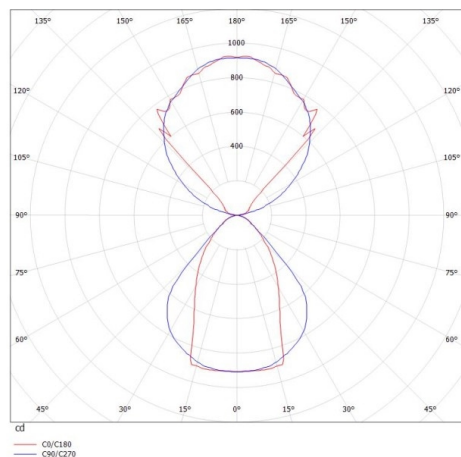

SKIZZE

TECHNISCHE DETAILS

Systemleistung [W]	42
Leuchtmittel	LED
Lichtstrom [lm]	3500
Lichtfarbe [K]	3000K
CRI	>80
Optik	Mikroprismenabdeckung
Designer	INHOUSE
Betriebsgerät	mit Betriebsgerät
Dimmbarkeit	nicht dimmbar
Lichtaustritt	direkt/- indirekt
Spannung [V]	220-240V 50/60Hz
Material	stranggepresstem Aluminiumprofil

Länge [mm]	870
Breite [mm]	60
Höhe [mm]	144
Schutzart [IP]	IP20
Schutzklasse	Schutzklasse I
Nettogewicht [kg]	5,14

Farbe Leuchte	weiß
RAL	9016
EAN-Nummer	9008905211164
Lebensdauer [h]	L80 B10 50 000

LICHTVERTEILUNGSKURVE