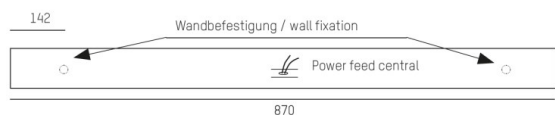

LOG OUT UP & DOWN

581-4095mp

LOG OUT UP/DOWN W WANDAUFBAULEUCHTE aus stranggepresstem Aluminiumprofil, weiß, ähnlich RAL 9016, mikroprismatische PMMA-Abdeckung für ausgezeichnete Entblendung Lichtaustritt direkt/- indirekt, mit Betriebsgerät, Dimmbarkeit: nicht dimmbar, IP20,

SKIZZE

TECHNISCHE DETAILS

Systemleistung [W]	42
Leuchtmittel	LED
Lichtstrom [lm]	3500
Lichtfarbe [K]	3000K
CRI	>80
Optik	Mikroprismenabdeckung
Designer	INHOUSE
Betriebsgerät	mit Betriebsgerät
Dimmbarkeit	nicht dimmbar
Lichtaustritt	direkt/- indirekt
Spannung [V]	220-240V 50/60Hz
Material	stranggepresstem Aluminiumprofil

Länge [mm]	870
Breite [mm]	60
Höhe [mm]	144
Schutzart [IP]	IP20
Schutzklasse	Schutzklasse I
Nettogewicht [kg]	5,14

Farbe Leuchte	weiß
RAL	9016
EAN-Nummer	9008905211164
Lebensdauer [h]	L80 B10 50 000

LICHTVERTEILUNGSKURVE