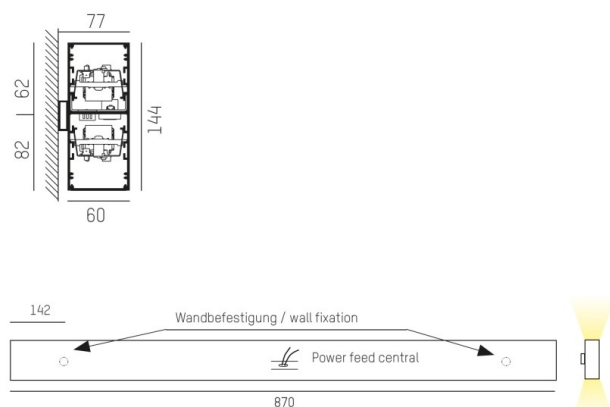

LOG OUT UP & DOWN

581-4095mp

LOG OUT UP/DOWN W LUMINAIRE EN SAILLIE POUR MUR en profilé d'aluminium extrudé, blanc, RAL 9016, diffuseur microprismatique en PMMA pour une réduction optimale de l'éblouissement émission direct/indirect, avec driver, gradation: non dimmable, IP20

ILLUSTRATION

DONNÉES TECHNIQUES

Puissance système [W]	42
Source lumineuse	LED
Flux lumineux [lm]	3500
Température de couleur [K]	3000K
IRC	>80
Optique	diffuseur microprismatique
Driver	avec driver
Gradation	non dimmable
Emission de lumière	direct/indirect
Tension [V]	220-240V 50/60Hz
Matériel	profilé d'aluminium extrudé
Longueur [mm]	870
Largeur [mm]	60
Hauteur [mm]	144
Indice de protection [IP]	IP20
Classe de protection	classe de protection I
Poids net [kg]	5,14
Couleur luminaire	blanc
RAL	9016
N° EAN	9008905211164
Durée de vie [h]	L80 B10 50 000

COURBE PHOTOMÉTRIQUE

Les valeurs indiquées sont des valeurs assignées. La puissance et le flux lumineux sous soumis à une tolérance d'environ 10 %. Tolérance de la température de couleur : +/- 150 K. Sauf indication contraire, les valeurs s'appliquent à une température ambiante de 25 °C.