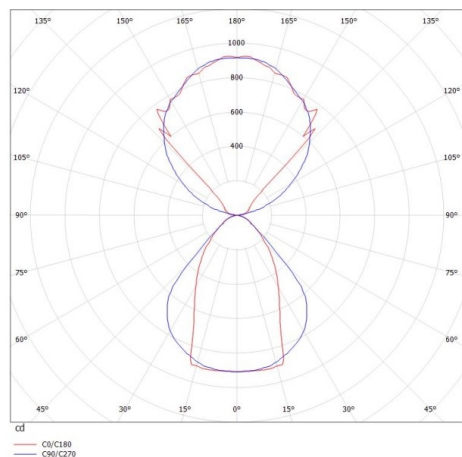

LOG OUT UP & DOWN

581-4095mp

LOG OUT UP/DOWN W LUMINAIRE EN SAILLIE POUR MUR en profilé d'aluminium extrudé, blanc, RAL 9016, diffuseur microprismatique en PMMA pour une réduction optimale de l'éblouissement émission direct/indirect, avec driver, gradation: non dimmable, IP20

ILLUSTRATION

DONNÉES TECHNIQUES

Puissance système [W]	42
Source lumineuse	LED
Flux lumineux [lm]	3500
Température de couleur [K]	3000K
IRC	>80
Optique	diffuseur microprismatique
Driver	avec driver
Gradation	non dimmable
Emission de lumière	direct/indirect
Tension [V]	220-240V 50/60Hz
Matériel	profilé d'aluminium extrudé
Longueur [mm]	870
Largeur [mm]	60
Hauteur [mm]	144
Indice de protection [IP]	IP20
Classe de protection	classe de protection I
Poids net [kg]	5,14
Couleur luminaire	blanc
RAL	9016
N° EAN	9008905211164
Durée de vie [h]	L80 B10 50 000

COURBE PHOTOMÉTRIQUE

Les valeurs indiquées sont des valeurs assignées. La puissance et le flux lumineux sous soumis à une tolérance d'environ 10 %. Tolérance de la température de couleur : +/- 150 K. Sauf indication contraire, les valeurs s'appliquent à une température ambiante de 25 °C.