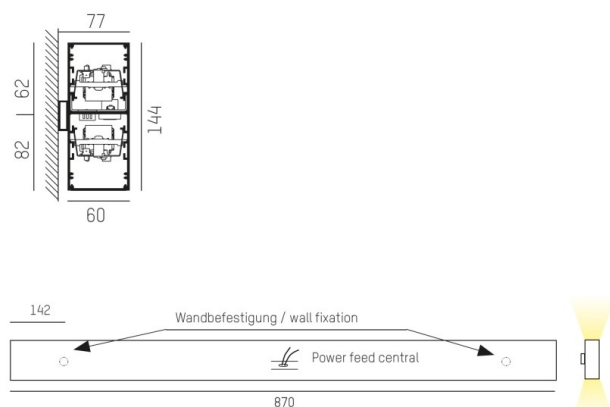

LOG OUT UP & DOWN

581-4095pm

LOG OUT UP/DOWN W LUMINAIRE EN SAILLIE POUR MUR en profilé d'aluminium extrudé, blanc, RAL 9016, diffuseur opale en PMMA émission direct/indirect, avec driver, gradation: non dimmable, IP20

ILLUSTRATION

DONNÉES TECHNIQUES

Puissance système [W]	42
Source lumineuse	LED
Flux lumineux [lm]	3720
Température de couleur [K]	3000K
IRC	>80
Optique	diffuseur opale en PMMA
Driver	avec driver
Gradation	non dimmable
Emission de lumière	direct/indirect
Tension [V]	220-240V 50/60Hz
Matériel	profilé d'aluminium extrudé
Longueur [mm]	870
Largeur [mm]	60
Hauteur [mm]	144
Indice de protection [IP]	IP20
Classe de protection	classe de protection I
Poids net [kg]	4,91
Couleur luminaire	blanc
RAL	9016
N° EAN	9008905211348
Durée de vie [h]	L80 B10 50 000

COURBE PHOTOMÉTRIQUE

Les valeurs indiquées sont des valeurs assignées. La puissance et le flux lumineux sous soumis à une tolérance d'environ 10 %. Tolérance de la température de couleur : +/- 150 K. Sauf indication contraire, les valeurs s'appliquent à une température ambiante de 25 °C.