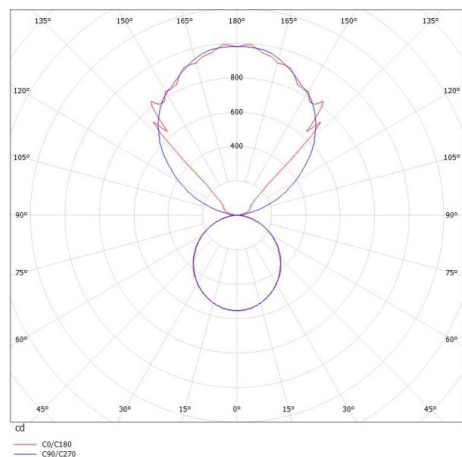

LOG OUT UP & DOWN

581-4095pm

LOG OUT UP/DOWN W LUMINAIRE EN SAILLIE POUR MUR en profilé d'aluminium extrudé, blanc, RAL 9016, diffuseur opale en PMMA émission direct/indirect, avec driver, gradation: non dimmable, IP20

ILLUSTRATION

DONNÉES TECHNIQUES

Puissance système [W]	42
Source lumineuse	LED
Flux lumineux [lm]	3720
Température de couleur [K]	3000K
IRC	>80
Optique	diffuseur opale en PMMA
Driver	avec driver
Gradation	non dimmable
Emission de lumière	direct/indirect
Tension [V]	220-240V 50/60Hz
Matériel	profilé d'aluminium extrudé
Longueur [mm]	870
Largeur [mm]	60
Hauteur [mm]	144
Indice de protection [IP]	IP20
Classe de protection	classe de protection I
Poids net [kg]	4,91
Couleur luminaire	blanc
RAL	9016
N° EAN	9008905211348
Durée de vie [h]	L80 B10 50 000

COURBE PHOTOMÉTRIQUE

Les valeurs indiquées sont des valeurs assignées. La puissance et le flux lumineux sous soumis à une tolérance d'environ 10 %. Tolérance de la température de couleur : +/- 150 K. Sauf indication contraire, les valeurs s'appliquent à une température ambiante de 25 °C.