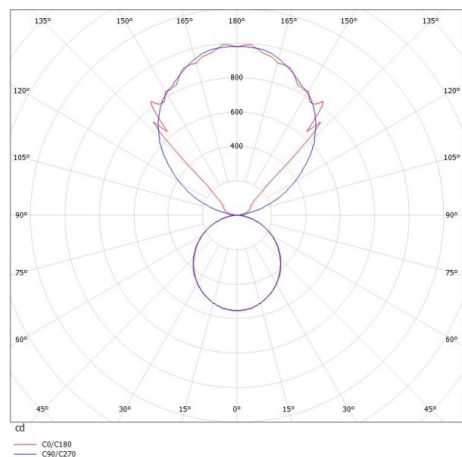

LOG OUT UP & DOWN

581-4095pmddd

LOG OUT UP/DOWN W LUMINAIRE EN SAILLIE POUR MUR en profilé d'aluminium extrudé, blanc, RAL 9016, diffuseur opale en PMMA émission direct/indirect, avec driver, gradation: DALI, IP20

ILLUSTRATION

DONNÉES TECHNIQUES

Puissance système [W]	42
Source lumineuse	LED
Flux lumineux [lm]	3720
Température de couleur [K]	3000K
IRC	>80
Optique	diffuseur opale en PMMA
Driver	avec driver
Emission de lumière	direct/indirect
Tension [V]	220-240V 50/60Hz
Matériel	profilé d'aluminium extrudé
Longueur [mm]	870
Largeur [mm]	60
Hauteur [mm]	144
Indice de protection [IP]	IP20
Classe de protection	classe de protection I
Poids net [kg]	5,05
Couleur luminaire	blanc
RAL	9016
N° EAN	9008905246890
Durée de vie [h]	L80 B10 50 000

COURBE PHOTOMÉTRIQUE

Les valeurs indiquées sont des valeurs assignées. La puissance et le flux lumineux sous soumis à une tolérance d'environ 10 %. Tolérance de la température de couleur : +/- 150 K. Sauf indication contraire, les valeurs s'appliquent à une température ambiante de 25 °C.