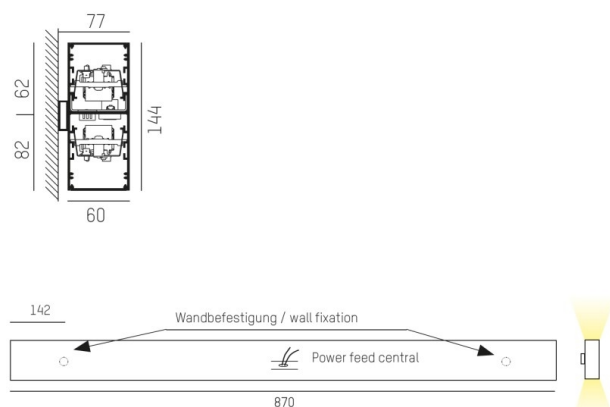

LOG OUT UP & DOWN

581-4095pmddd

LOG OUT UP/DOWN W LUMINAIRE EN SAILLIE POUR MUR en profilé d'aluminium extrudé, blanc, RAL 9016, diffuseur opale en PMMA émission direct/indirect, avec driver, gradation: DALI, IP20

ILLUSTRATION

DONNÉES TECHNIQUES

Puissance système [W]	42
Source lumineuse	LED
Flux lumineux [lm]	3720
Température de couleur [K]	3000K
IRC	>80
Optique	diffuseur opale en PMMA
Driver	avec driver
Emission de lumière	direct/indirect
Tension [V]	220-240V 50/60Hz
Matériel	profilé d'aluminium extrudé
Longueur [mm]	870
Largeur [mm]	60
Hauteur [mm]	144
Indice de protection [IP]	IP20
Classe de protection	classe de protection I
Poids net [kg]	5,05
Couleur luminaire	blanc
RAL	9016
N° EAN	9008905246890
Durée de vie [h]	L80 B10 50 000

COURBE PHOTOMÉTRIQUE

Les valeurs indiquées sont des valeurs assignées. La puissance et le flux lumineux sous soumis à une tolérance d'environ 10 %. Tolérance de la température de couleur : +/- 150 K. Sauf indication contraire, les valeurs s'appliquent à une température ambiante de 25 °C.