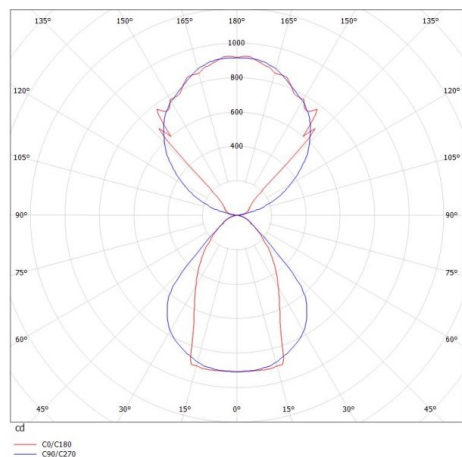

SKIZZE

TECHNISCHE DETAILS

Systemleistung [W]	42
Leuchtmittel	LED
Lichtstrom [lm]	3500
Lichtfarbe [K]	3000K
CRI	>80
Optik	Mikroprismenabdeckung
Designer	INHOUSE
Betriebsgerät	mit Betriebsgerät
Dimmbarkeit	nicht dimmbar
Lichtaustritt	direkt/- indirekt
Spannung [V]	220-240V 50/60Hz
Material	stranggepresstem Aluminiumprofil

Länge [mm]	870
Breite [mm]	60
Höhe [mm]	144
Schutzart [IP]	IP20
Schutzklasse	Schutzklasse I
Nettogewicht [kg]	5,21
Farbe Leuchte	schwarz
RAL	9005
EAN-Nummer	9008905211317
Lebensdauer [h]	L80 B10 50 000

LICHTVERTEILUNGSKURVE

Die Werte sind Bemessungswerte. Leistung und Lichtstrom unterliegen initial einer Toleranz von +/- 10%. Toleranz der Farbtemperatur: +/- 150 K. Die Werte gelten wenn nicht anders angegeben für eine Umgebungstemperatur von 25°C.