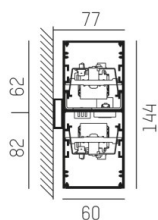

SKIZZE

TECHNISCHE DETAILS