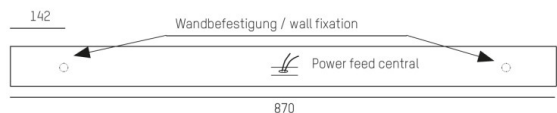

LOG OUT UP & DOWN

581-4096mp

LOG OUT UP/DOWN W WANDAUFBAULEUCHTE aus stranggepresstem Aluminiumprofil, schwarz, ähnlich RAL 9005, mikroprismatische PMMA-Abdeckung für ausgezeichnete Entblendung Lichtaustritt direkt/- indirekt, mit Betriebsgerät, Dimmbarkeit: nicht dimmbar, IP20,

SKIZZE

TECHNISCHE DETAILS

Systemleistung [W]	42
Leuchtmittel	LED
Lichtstrom [lm]	3500
Lichtfarbe [K]	3000K
CRI	>80
Optik	Mikroprismenabdeckung
Designer	INHOUSE
Betriebsgerät	mit Betriebsgerät
Dimmbarkeit	nicht dimmbar
Lichtaustritt	direkt/- indirekt
Spannung [V]	220-240V 50/60Hz
Material	stranggepresstem Aluminiumprofil

Länge [mm]	870
Breite [mm]	60
Höhe [mm]	144
Schutzart [IP]	IP20
Schutzklasse	Schutzklasse I
Nettogewicht [kg]	5,21
Farbe Leuchte	schwarz
RAL	9005
EAN-Nummer	9008905211317
Lebensdauer [h]	L80 B10 50 000