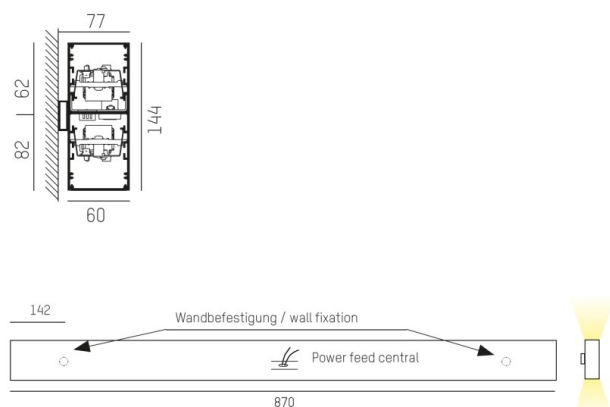

LOG OUT UP & DOWN

581-4096mp

LOG OUT UP/DOWN W LAMPADA A PARETE in alluminio pressofuso, nero, simile a RAL 9005, coperchio microprismatico in PMMA per anti-abbagliamento emissione luminosa diretta / indiretta, con alimentatore, dimmerabilità: non dimmerabile, IP20

DISEGNO

DETTAGLI TECNICI

Potenza sistema [W]	42
tipo di lampadina	LED
flusso luminoso [lm]	3500
temperatura colore [K]	3000K
CRI	>80
Ottica	diffusore microprismatico
Designer	INHOUSE
Alimentatore	con alimentatore
Dimmerabilità	non dimmerabile
area di emissione luce	diretta / indiretta
classe di tensione [V]	220-240V 50/60Hz
Materiale	alluminio pressofuso
lunghezza [mm]	870
larghezza [mm]	60
altezza [mm]	144
classe di protezione [IP]	IP20
classe di protezione	classe di protezione I
peso netto [kg]	5,21
Colore lampada	nero
RAL	9005
cod.EAN	9008905211317
durata di vita [h]	L80 B10 50 000