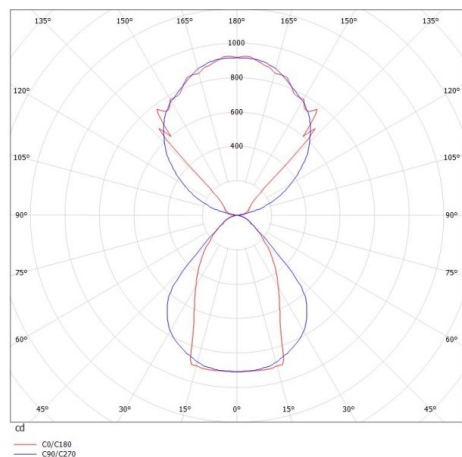

LOG OUT UP & DOWN

581-4096mp

LOG OUT UP/DOWN W LAMPADA A PARETE in alluminio pressofuso, nero, simile a RAL 9005, coperchio microprismatico in PMMA per anti-abbagliamento emissione luminosa diretta / indiretta, con alimentatore, dimmerabilità: non dimmerabile, IP20

DISEGNO

DETTAGLI TECNICI

Potenza sistema [W]	42
tipo di lampadina	LED
flusso luminoso [lm]	3500
temperatura colore [K]	3000K
CRI	>80
Ottica	diffusore microprismatico
Designer	INHOUSE
Alimentatore	con alimentatore
Dimmerabilità	non dimmerabile
area di emissione luce	diretta / indiretta
classe di tensione [V]	220-240V 50/60Hz
Materiale	alluminio pressofuso
lunghezza [mm]	870
larghezza [mm]	60
altezza [mm]	144
classe di protezione [IP]	IP20
classe di protezione	classe di protezione I
peso netto [kg]	5,21
Colore lampada	nero
RAL	9005
cod.EAN	9008905211317
durata di vita [h]	L80 B10 50 000

CURVA DISTRIBUZIONE LUCE

I valori indicati sono nominali. Tolleranza della potenza e del flusso luminoso +/- 10%. Tolleranza della temperatura colore: +/- 150 K. I valori sono riferiti ad una temperatura ambiente di 25°C, salvo diversa indicazione.