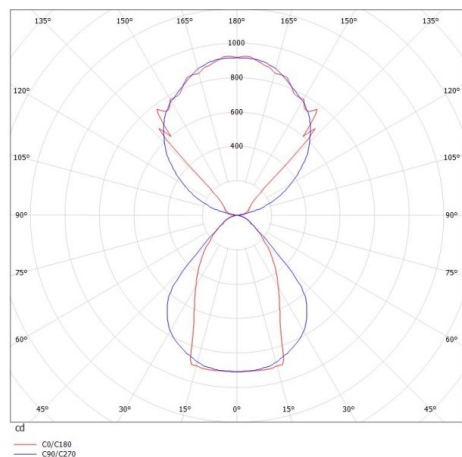

LOG OUT UP & DOWN

581-4096mpddd

LOG OUT UP/DOWN W LUMINAIRE EN SAILLIE POUR MUR en profilé d'aluminium extrudé, noir, RAL 9005, diffuseur microprismatique en PMMA pour une réduction optimale de l'éblouissement émission direct/indirect, avec driver, gradation: DALI, IP20

ILLUSTRATION

DONNÉES TECHNIQUES

Puissance système [W]	42
Source lumineuse	LED
Flux lumineux [lm]	3500
Température de couleur [K]	3000K
IRC	>80
Optique	diffuseur microprismatique
Driver	avec driver
Emission de lumière	direct/indirect
Tension [V]	220-240V 50/60Hz
Matériel	profilé d'aluminium extrudé
Longueur [mm]	870
Largeur [mm]	60
Hauteur [mm]	144
Indice de protection [IP]	IP20
Classe de protection	classe de protection I
Poids net [kg]	5,35
Couleur luminaire	noir
RAL	9005
N° EAN	9008905246913
Durée de vie [h]	L80 B10 50 000

COURBE PHOTOMÉTRIQUE

Les valeurs indiquées sont des valeurs assignées. La puissance et le flux lumineux sous soumis à une tolérance d'environ 10 %. Tolérance de la température de couleur : +/- 150 K. Sauf indication contraire, les valeurs s'appliquent à une température ambiante de 25 °C.