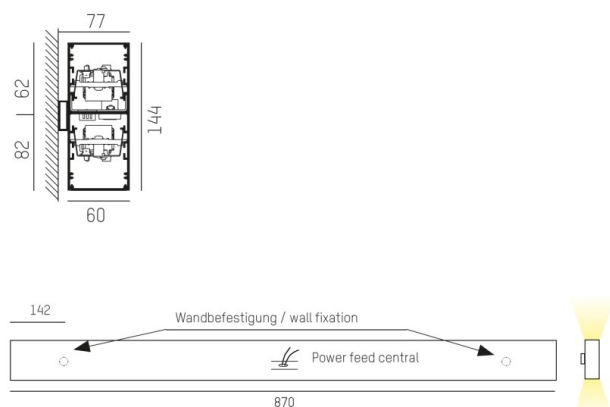

LOG OUT UP & DOWN

581-4096mpddd

LOG OUT UP/DOWN W LUMINAIRE EN SAILLIE POUR MUR en profilé d'aluminium extrudé, noir, RAL 9005, diffuseur microprismatique en PMMA pour une réduction optimale de l'éblouissement émission direct/indirect, avec driver, gradation: DALI, IP20

ILLUSTRATION

DONNÉES TECHNIQUES

Puissance système [W]	42
Source lumineuse	LED
Flux lumineux [lm]	3500
Température de couleur [K]	3000K
IRC	>80
Optique	diffuseur microprismatique
Driver	avec driver
Emission de lumière	direct/indirect
Tension [V]	220-240V 50/60Hz
Matériel	profilé d'aluminium extrudé
Longueur [mm]	870
Largeur [mm]	60
Hauteur [mm]	144
Indice de protection [IP]	IP20
Classe de protection	classe de protection I
Poids net [kg]	5,35
Couleur luminaire	noir
RAL	9005
N° EAN	9008905246913
Durée de vie [h]	L80 B10 50 000

COURBE PHOTOMÉTRIQUE

Les valeurs indiquées sont des valeurs assignées. La puissance et le flux lumineux sous soumis à une tolérance d'environ 10 %. Tolérance de la température de couleur : +/- 150 K. Sauf indication contraire, les valeurs s'appliquent à une température ambiante de 25 °C.