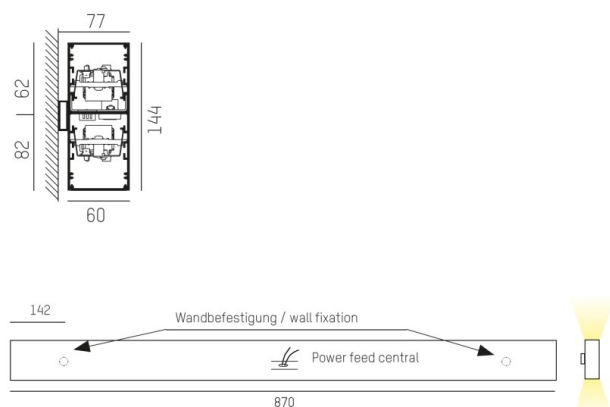

LOG OUT UP & DOWN

581-4096pm

LOG OUT UP/DOWN W LUMINAIRE EN SAILLIE POUR MUR en profilé d'aluminium extrudé, noir, RAL 9005, diffuseur opale en PMMA émission direct/indirect, avec driver, gradation: non dimmable, IP20

ILLUSTRATION

DONNÉES TECHNIQUES

Puissance système [W]	42
Source lumineuse	LED
Flux lumineux [lm]	3720
Température de couleur [K]	3000K
IRC	>80
Optique	diffuseur opale en PMMA
Driver	avec driver
Gradation	non dimmable
Emission de lumière	direct/indirect
Tension [V]	220-240V 50/60Hz
Matériel	profilé d'aluminium extrudé
Longueur [mm]	870
Largeur [mm]	60
Hauteur [mm]	144
Indice de protection [IP]	IP20
Classe de protection	classe de protection I
Poids net [kg]	4,98
Couleur luminaire	noir
RAL	9005
N° EAN	9008905211355
Durée de vie [h]	L80 B10 50 000

COURBE PHOTOMÉTRIQUE

Les valeurs indiquées sont des valeurs assignées. La puissance et le flux lumineux sous soumis à une tolérance d'environ 10 %. Tolérance de la température de couleur : +/- 150 K. Sauf indication contraire, les valeurs s'appliquent à une température ambiante de 25 °C.