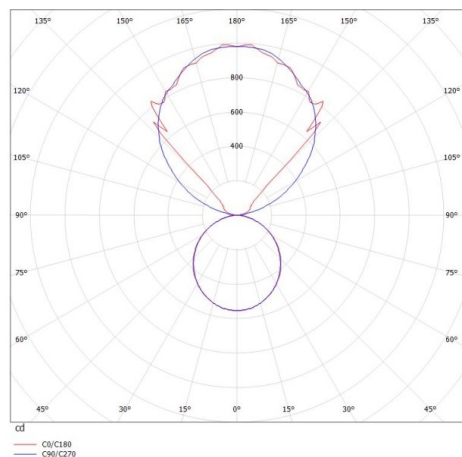

LOG OUT UP & DOWN

581-4096pm

LOG OUT UP/DOWN W LUMINAIRE EN SAILLIE POUR MUR en profilé d'aluminium extrudé, noir, RAL 9005, diffuseur opale en PMMA émission direct/indirect, avec driver, gradation: non dimmable, IP20

ILLUSTRATION

DONNÉES TECHNIQUES

Puissance système [W]	42
Source lumineuse	LED
Flux lumineux [lm]	3720
Température de couleur [K]	3000K
IRC	>80
Optique	diffuseur opale en PMMA
Driver	avec driver
Gradation	non dimmable
Emission de lumière	direct/indirect
Tension [V]	220-240V 50/60Hz
Matériel	profilé d'aluminium extrudé
Longueur [mm]	870
Largeur [mm]	60
Hauteur [mm]	144
Indice de protection [IP]	IP20
Classe de protection	classe de protection I
Poids net [kg]	4,98
Couleur luminaire	noir
RAL	9005
N° EAN	9008905211355
Durée de vie [h]	L80 B10 50 000

COURBE PHOTOMÉTRIQUE

Les valeurs indiquées sont des valeurs assignées. La puissance et le flux lumineux sous soumis à une tolérance d'environ 10 %. Tolérance de la température de couleur : +/- 150 K. Sauf indication contraire, les valeurs s'appliquent à une température ambiante de 25 °C.