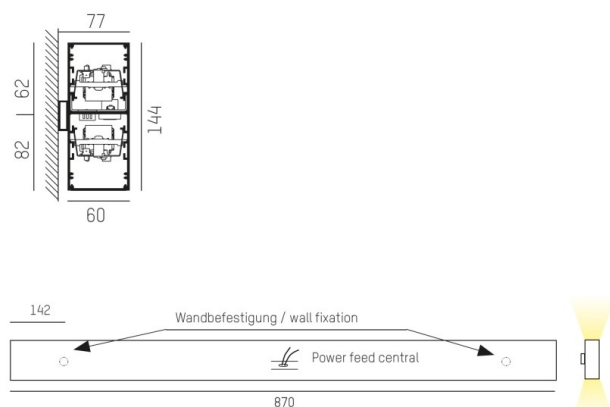

LOG OUT UP & DOWN

581-4096pmddd

LOG OUT UP/DOWN W LUMINAIRE EN SAILLIE POUR MUR en profilé d'aluminium extrudé, noir, RAL 9005, diffuseur opale en PMMA émission direct/indirect, avec driver, gradation: DALI, IP20

ILLUSTRATION

DONNÉES TECHNIQUES

Puissance système [W]	42
Source lumineuse	LED
Flux lumineux [lm]	3720
Température de couleur [K]	3000K
IRC	>80
Optique	diffuseur opale en PMMA
Driver	avec driver
Emission de lumière	direct/indirect
Tension [V]	220-240V 50/60Hz
Matériel	profilé d'aluminium extrudé
Longueur [mm]	870
Largeur [mm]	60
Hauteur [mm]	144
Indice de protection [IP]	IP20
Classe de protection	classe de protection I
Poids net [kg]	5,12
Couleur luminaire	noir
RAL	9005
N° EAN	9008905246937
Durée de vie [h]	L80 B10 50 000

COURBE PHOTOMÉTRIQUE

Les valeurs indiquées sont des valeurs assignées. La puissance et le flux lumineux sous soumis à une tolérance d'environ 10 %. Tolérance de la température de couleur : +/- 150 K. Sauf indication contraire, les valeurs s'appliquent à une température ambiante de 25 °C.