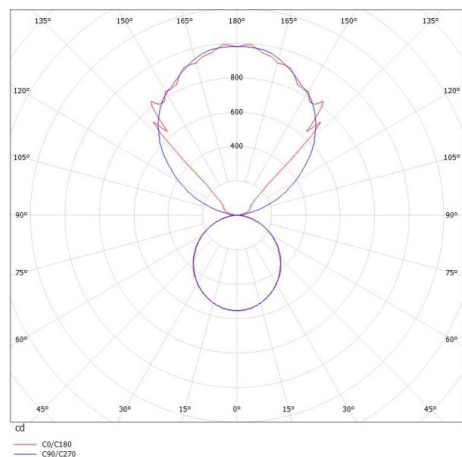

LOG OUT UP & DOWN

581-4096pmddd

LOG OUT UP/DOWN W LUMINAIRE EN SAILLIE POUR MUR en profilé d'aluminium extrudé, noir, RAL 9005, diffuseur opale en PMMA émission direct/indirect, avec driver, gradation: DALI, IP20

ILLUSTRATION

DONNÉES TECHNIQUES

Puissance système [W]	42
Source lumineuse	LED
Flux lumineux [lm]	3720
Température de couleur [K]	3000K
IRC	>80
Optique	diffuseur opale en PMMA
Driver	avec driver
Emission de lumière	direct/indirect
Tension [V]	220-240V 50/60Hz
Matériel	profilé d'aluminium extrudé
Longueur [mm]	870
Largeur [mm]	60
Hauteur [mm]	144
Indice de protection [IP]	IP20
Classe de protection	classe de protection I
Poids net [kg]	5,12
Couleur luminaire	noir
RAL	9005
N° EAN	9008905246937
Durée de vie [h]	L80 B10 50 000

COURBE PHOTOMÉTRIQUE

Les valeurs indiquées sont des valeurs assignées. La puissance et le flux lumineux sous soumis à une tolérance d'environ 10 %. Tolérance de la température de couleur : +/- 150 K. Sauf indication contraire, les valeurs s'appliquent à une température ambiante de 25 °C.