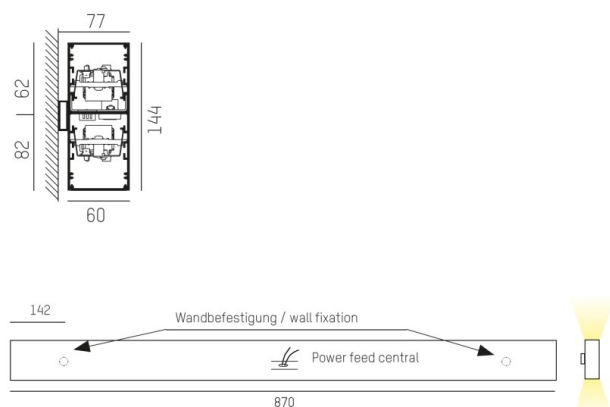

LOG OUT UP & DOWN

581-4096pmddd

LOG OUT UP/DOWN W LAMPADA DA PLAFONE in alluminio pressofuso, nero, simile a RAL 9005, diffusore opale in PMMA, satinato emissione luminosa diretto / indiretto, con alimentatore, dimmerabile: DALI, IP20

DISEGNO

DETTAGLI TECNICI

Potenza sistema [W]	42
tipo di lampadina	LED
flusso luminoso [lm]	3720
temperatura colore [K]	3000K
CRI	>80
Ottica	diffusore in PMMA opale
Designer	INHOUSE
Alimentatore	con alimentatore
area di emissione luce	diretta / indiretta
classe di tensione [V]	220-240V 50/60Hz
Materiale	alluminio pressofuso
lunghezza [mm]	870
larghezza [mm]	60
altezza [mm]	144
classe di protezione [IP]	IP20
classe di protezione	classe di protezione I
peso netto [kg]	5,12
Colore lampada	nero
RAL	9005
cod.EAN	9008905246937
durata di vita [h]	L80 B10 50 000