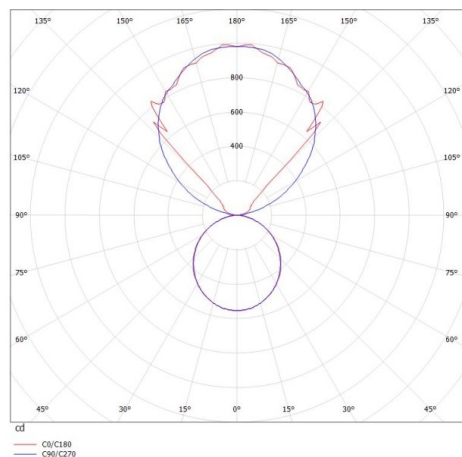

LOG OUT UP & DOWN

581-4096pmddd

LOG OUT UP/DOWN W LAMPADA DA PLAFONE in alluminio pressofuso, nero, simile a RAL 9005, diffusore opale in PMMA, satinato emissione luminosa diretto / indiretto, con alimentatore, dimmerabile: DALI, IP20

DISEGNO

DETTAGLI TECNICI

Potenza sistema [W]	42
tipo di lampadina	LED
flusso luminoso [lm]	3720
temperatura colore [K]	3000K
CRI	>80
Ottica	diffusore in PMMA opale
Designer	INHOUSE
Alimentatore	con alimentatore
area di emissione luce	diretta / indiretta
classe di tensione [V]	220-240V 50/60Hz
Materiale	alluminio pressofuso
lunghezza [mm]	870
larghezza [mm]	60
altezza [mm]	144
classe di protezione [IP]	IP20
classe di protezione	classe di protezione I
peso netto [kg]	5,12
Colore lampada	nero
RAL	9005
cod.EAN	9008905246937
durata di vita [h]	L80 B10 50 000

CURVA DISTRIBUZIONE LUCE

I valori indicati sono nominali. Tolleranza della potenza e del flusso luminoso +/- 10%. Tolleranza della temperatura colore: +/- 150 K. I valori sono riferiti ad una temperatura ambiente di 25°C, salvo diversa indicazione.