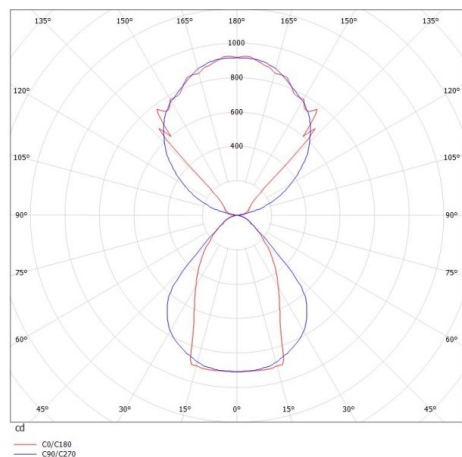

LOG OUT UP & DOWN

581-4098mp

LOG OUT UP/DOWN W LUMINAIRE EN SAILLIE POUR MUR en profilé d'aluminium extrudé, nature anodisé, diffuseur microprismatique en PMMA pour une réduction optimale de l'éblouissement émission direct/indirect, avec driver, gradation: non dimmable, IP20

ILLUSTRATION

DONNÉES TECHNIQUES

Puissance système [W]	42
Source lumineuse	LED
Flux lumineux [lm]	3500
Température de couleur [K]	3000K
IRC	>80
Optique	diffuseur microprismatique
Driver	avec driver
Gradation	non dimmable
Emission de lumière	direct/indirect
Tension [V]	220-240V 50/60Hz
Matériel	profilé d'aluminium extrudé
Longueur [mm]	870
Largeur [mm]	60
Hauteur [mm]	144
Indice de protection [IP]	IP20
Classe de protection	classe de protection I
Poids net [kg]	5,12
Couleur luminaire	nature anodisé
N° EAN	9008905211324
Durée de vie [h]	L80 B10 50 000

COURBE PHOTOMÉTRIQUE

Les valeurs indiquées sont des valeurs assignées. La puissance et le flux lumineux sous soumis à une tolérance d'environ 10 %. Tolérance de la température de couleur : +/- 150 K. Sauf indication contraire, les valeurs s'appliquent à une température ambiante de 25 °C.