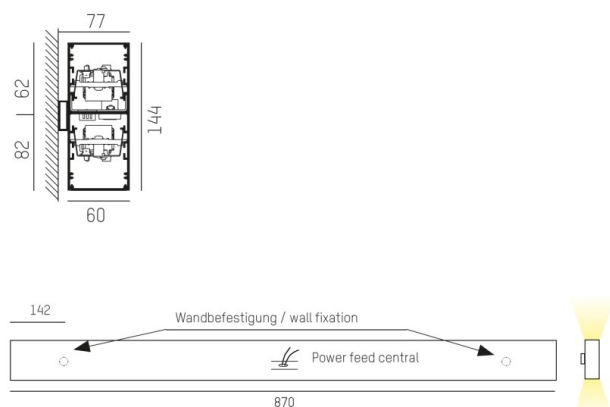

LOG OUT UP & DOWN

581-4098mp

LOG OUT UP/DOWN W LUMINAIRE EN SAILLIE POUR MUR en profilé d'aluminium extrudé, nature anodisé, diffuseur microprismatique en PMMA pour une réduction optimale de l'éblouissement émission direct/indirect, avec driver, gradation: non dimmable, IP20

ILLUSTRATION

DONNÉES TECHNIQUES

Puissance système [W]	42
Source lumineuse	LED
Flux lumineux [lm]	3500
Température de couleur [K]	3000K
IRC	>80
Optique	diffuseur microprismatique
Driver	avec driver
Gradation	non dimmable
Emission de lumière	direct/indirect
Tension [V]	220-240V 50/60Hz
Matériel	profilé d'aluminium extrudé
Longueur [mm]	870
Largeur [mm]	60
Hauteur [mm]	144
Indice de protection [IP]	IP20
Classe de protection	classe de protection I
Poids net [kg]	5,12
Couleur luminaire	nature anodisé
N° EAN	9008905211324
Durée de vie [h]	L80 B10 50 000

COURBE PHOTOMÉTRIQUE

Les valeurs indiquées sont des valeurs assignées. La puissance et le flux lumineux sous soumis à une tolérance d'environ 10 %. Tolérance de la température de couleur : +/- 150 K. Sauf indication contraire, les valeurs s'appliquent à une température ambiante de 25 °C.