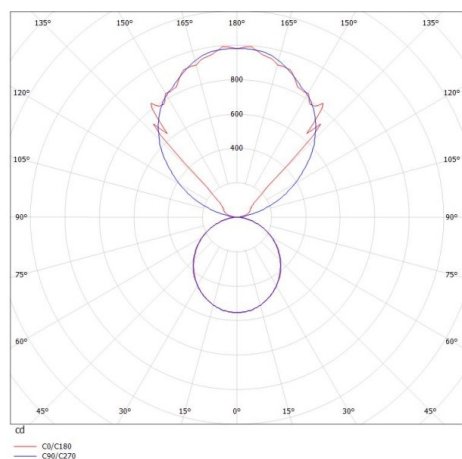

LOG OUT UP & DOWN

581-4098pm

LOG OUT UP/DOWN W LUMINAIRE EN SAILLIE POUR MUR en profilé d'aluminium extrudé, nature anodisé, diffuseur opale en PMMA émission direct/indirect, avec driver, gradation: non dimmable, IP20

ILLUSTRATION

DONNÉES TECHNIQUES

Puissance système [W]	42
Source lumineuse	LED
Flux lumineux [lm]	3720
Température de couleur [K]	3000K
IRC	>80
Optique	diffuseur opale en PMMA
Driver	avec driver
Gradation	non dimmable
Emission de lumière	direct/indirect
Tension [V]	220-240V 50/60Hz
Matériel	profilé d'aluminium extrudé
Longueur [mm]	870
Largeur [mm]	60
Hauteur [mm]	144
Indice de protection [IP]	IP20
Classe de protection	classe de protection I
Poids net [kg]	4,89
Couleur luminaire	nature anodisé
N° EAN	9008905211362
Durée de vie [h]	L80 B10 50 000

COURBE PHOTOMÉTRIQUE

Les valeurs indiquées sont des valeurs assignées. La puissance et le flux lumineux sous soumis à une tolérance d'environ 10 %. Tolérance de la température de couleur : +/- 150 K. Sauf indication contraire, les valeurs s'appliquent à une température ambiante de 25 °C.