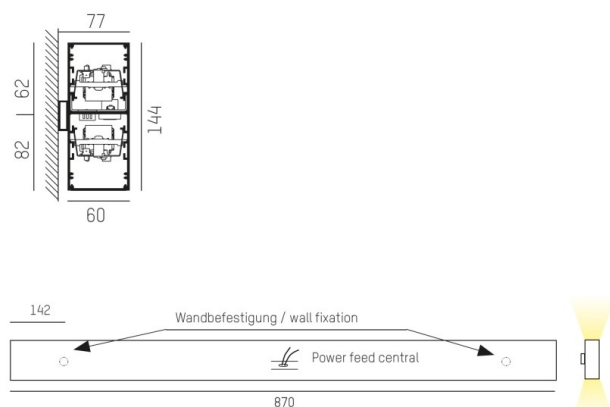

LOG OUT UP & DOWN

581-4098pm

LOG OUT UP/DOWN W LUMINAIRE EN SAILLIE POUR MUR en profilé d'aluminium extrudé, nature anodisé, diffuseur opale en PMMA émission direct/indirect, avec driver, gradation: non dimmable, IP20

ILLUSTRATION

DONNÉES TECHNIQUES

Puissance système [W]	42
Source lumineuse	LED
Flux lumineux [lm]	3720
Température de couleur [K]	3000K
IRC	>80
Optique	diffuseur opale en PMMA
Driver	avec driver
Gradation	non dimmable
Emission de lumière	direct/indirect
Tension [V]	220-240V 50/60Hz
Matériel	profilé d'aluminium extrudé
Longueur [mm]	870
Largeur [mm]	60
Hauteur [mm]	144
Indice de protection [IP]	IP20
Classe de protection	classe de protection I
Poids net [kg]	4,89
Couleur luminaire	nature anodisé
N° EAN	9008905211362
Durée de vie [h]	L80 B10 50 000

COURBE PHOTOMÉTRIQUE

Les valeurs indiquées sont des valeurs assignées. La puissance et le flux lumineux sous soumis à une tolérance d'environ 10 %. Tolérance de la température de couleur : +/- 150 K. Sauf indication contraire, les valeurs s'appliquent à une température ambiante de 25 °C.