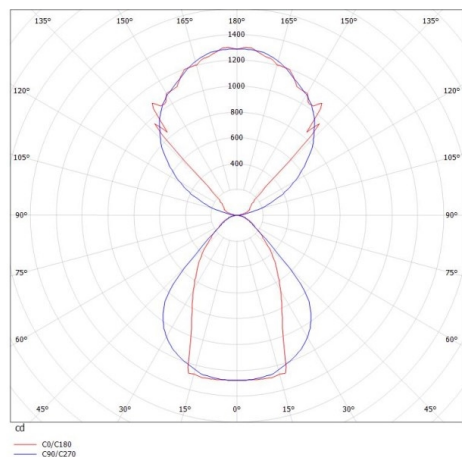

LOG OUT UP & DOWN

581-41105mp

LOG OUT UP/DOWN W LUMINAIRE EN SAILLIE POUR MUR en profilé d'aluminium extrudé, blanc, RAL 9016, diffuseur microprismatique en PMMA pour une réduction optimale de l'éblouissement émission direct/indirect, avec driver, gradation: non dimmable, IP20

ILLUSTRATION

DONNÉES TECHNIQUES

Puissance système [W]	54
Source lumineuse	LED
Flux lumineux [lm]	4930
Température de couleur [K]	4000K
IRC	>80
Optique	diffuseur microprismatique
Driver	avec driver
Gradation	non dimmable
Emission de lumière	direct/indirect
Tension [V]	220-240V 50/60Hz
Matériel	profilé d'aluminium extrudé
Longueur [mm]	1156
Largeur [mm]	60
Hauteur [mm]	144
Indice de protection [IP]	IP20
Classe de protection	classe de protection I
Poids net [kg]	6,50
Couleur luminaire	blanc
RAL	9016
N° EAN	9008905212246
Durée de vie [h]	L80 B10 50 000

COURBE PHOTOMÉTRIQUE

Les valeurs indiquées sont des valeurs assignées. La puissance et le flux lumineux sous soumis à une tolérance d'environ 10 %. Tolérance de la température de couleur : +/- 150 K. Sauf indication contraire, les valeurs s'appliquent à une température ambiante de 25 °C.