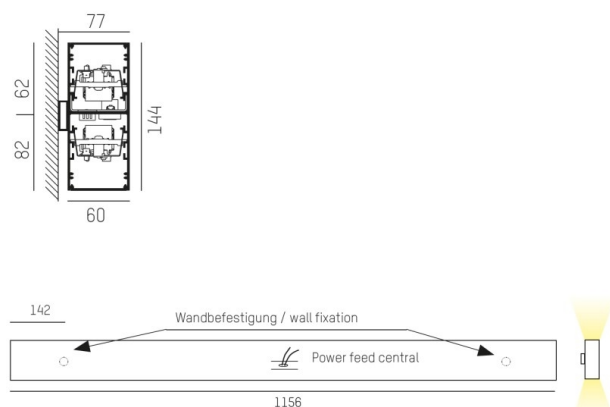

LOG OUT UP & DOWN

581-41105mp

LOG OUT UP/DOWN W LUMINAIRE EN SAILLIE POUR MUR en profilé d'aluminium extrudé, blanc, RAL 9016, diffuseur microprismatique en PMMA pour une réduction optimale de l'éblouissement émission direct/indirect, avec driver, gradation: non dimmable, IP20

ILLUSTRATION

DONNÉES TECHNIQUES

Puissance système [W]	54
Source lumineuse	LED
Flux lumineux [lm]	4930
Température de couleur [K]	4000K
IRC	>80
Optique	diffuseur microprismatique
Driver	avec driver
Gradation	non dimmable
Emission de lumière	direct/indirect
Tension [V]	220-240V 50/60Hz
Matériel	profilé d'aluminium extrudé
Longueur [mm]	1156
Largeur [mm]	60
Hauteur [mm]	144
Indice de protection [IP]	IP20
Classe de protection	classe de protection I
Poids net [kg]	6,50
Couleur luminaire	blanc
RAL	9016
N° EAN	9008905212246
Durée de vie [h]	L80 B10 50 000

COURBE PHOTOMÉTRIQUE

Les valeurs indiquées sont des valeurs assignées. La puissance et le flux lumineux sous soumis à une tolérance d'environ 10 %. Tolérance de la température de couleur : +/- 150 K. Sauf indication contraire, les valeurs s'appliquent à une température ambiante de 25 °C.