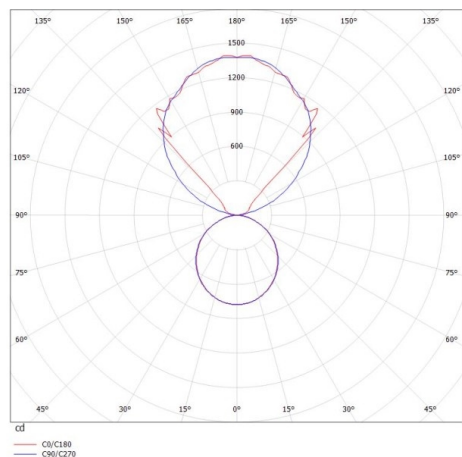

LOG OUT UP & DOWN

581-41105pm

LOG OUT UP/DOWN W LUMINAIRE EN SAILLIE POUR MUR en profilé d'aluminium extrudé, blanc, RAL 9016, diffuseur opale en PMMA émission direct/indirect, avec driver, gradation: non dimmable, IP20

ILLUSTRATION

DONNÉES TECHNIQUES

Puissance système [W]	54
Source lumineuse	LED
Flux lumineux [lm]	5230
Température de couleur [K]	4000K
IRC	>80
Optique	diffuseur opale en PMMA
Driver	avec driver
Gradation	non dimmable
Emission de lumière	direct/indirect
Tension [V]	220-240V 50/60Hz
Matériel	profilé d'aluminium extrudé
Longueur [mm]	1156
Largeur [mm]	60
Hauteur [mm]	144
Indice de protection [IP]	IP20
Classe de protection	classe de protection I
Poids net [kg]	6,19
Couleur luminaire	blanc
RAL	9016
N° EAN	9008905212284
Durée de vie [h]	L80 B10 50 000

COURBE PHOTOMÉTRIQUE

Les valeurs indiquées sont des valeurs assignées. La puissance et le flux lumineux sous soumis à une tolérance d'environ 10 %. Tolérance de la température de couleur : +/- 150 K. Sauf indication contraire, les valeurs s'appliquent à une température ambiante de 25 °C.