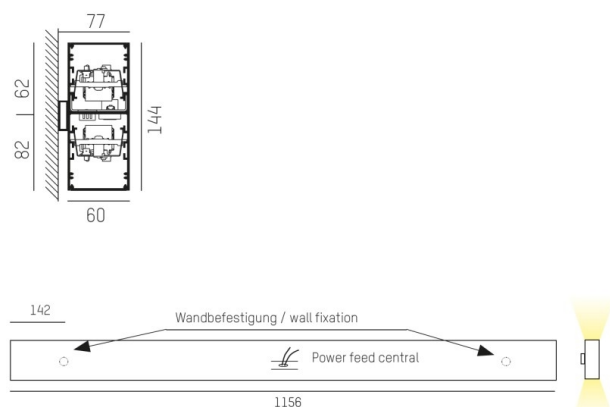

LOG OUT UP & DOWN

581-41105pm

LOG OUT UP/DOWN W LUMINAIRE EN SAILLIE POUR MUR en profilé d'aluminium extrudé, blanc, RAL 9016, diffuseur opale en PMMA émission direct/indirect, avec driver, gradation: non dimmable, IP20

ILLUSTRATION

DONNÉES TECHNIQUES

Puissance système [W]	54
Source lumineuse	LED
Flux lumineux [lm]	5230
Température de couleur [K]	4000K
IRC	>80
Optique	diffuseur opale en PMMA
Driver	avec driver
Gradation	non dimmable
Emission de lumière	direct/indirect
Tension [V]	220-240V 50/60Hz
Matériel	profilé d'aluminium extrudé
Longueur [mm]	1156
Largeur [mm]	60
Hauteur [mm]	144
Indice de protection [IP]	IP20
Classe de protection	classe de protection I
Poids net [kg]	6,19
Couleur luminaire	blanc
RAL	9016
N° EAN	9008905212284
Durée de vie [h]	L80 B10 50 000

COURBE PHOTOMÉTRIQUE

Les valeurs indiquées sont des valeurs assignées. La puissance et le flux lumineux sous soumis à une tolérance d'environ 10 %. Tolérance de la température de couleur : +/- 150 K. Sauf indication contraire, les valeurs s'appliquent à une température ambiante de 25 °C.