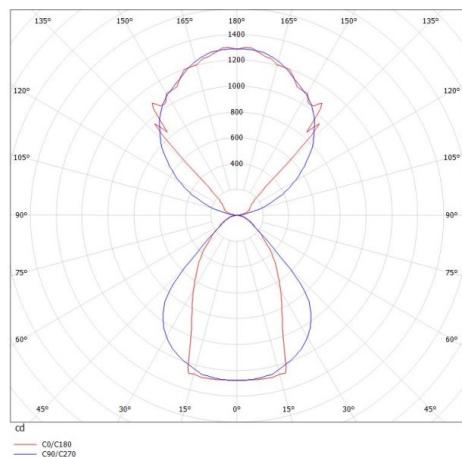

LOG OUT UP & DOWN

581-41106mp

LOG OUT UP/DOWN W LUMINAIRE EN SAILLIE POUR MUR en profilé d'aluminium extrudé, noir, RAL 9005, diffuseur microprismatique en PMMA pour une réduction optimale de l'éblouissement émission direct/indirect, avec driver, gradation: non dimmable, IP20

ILLUSTRATION

DONNÉES TECHNIQUES

Puissance système [W]	54
Source lumineuse	LED
Flux lumineux [lm]	4930
Température de couleur [K]	4000K
IRC	>80
Optique	diffuseur microprismatique
Driver	avec driver
Gradation	non dimmable
Emission de lumière	direct/indirect
Tension [V]	220-240V 50/60Hz
Matériel	profilé d'aluminium extrudé
Longueur [mm]	1156
Largeur [mm]	60
Hauteur [mm]	144
Indice de protection [IP]	IP20
Classe de protection	classe de protection I
Poids net [kg]	6,59
Couleur luminaire	noir
RAL	9005
N° EAN	9008905212260
Durée de vie [h]	L80 B10 50 000

COURBE PHOTOMÉTRIQUE

Les valeurs indiquées sont des valeurs assignées. La puissance et le flux lumineux sous soumis à une tolérance d'environ 10 %. Tolérance de la température de couleur : +/- 150 K. Sauf indication contraire, les valeurs s'appliquent à une température ambiante de 25 °C.