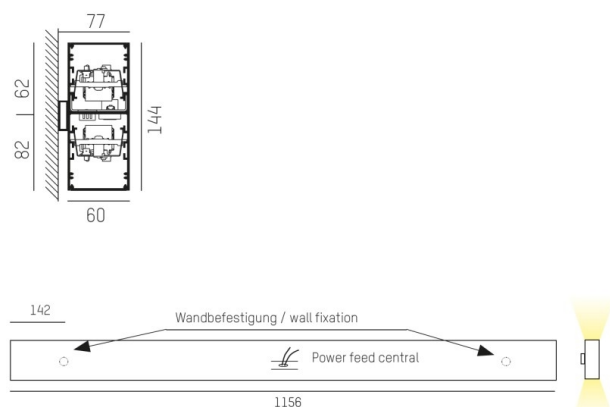

LOG OUT UP & DOWN

581-41106mp

LOG OUT UP/DOWN W LUMINAIRE EN SAILLIE POUR MUR en profilé d'aluminium extrudé, noir, RAL 9005, diffuseur microprismatique en PMMA pour une réduction optimale de l'éblouissement émission direct/indirect, avec driver, gradation: non dimmable, IP20

ILLUSTRATION

DONNÉES TECHNIQUES

Puissance système [W]	54
Source lumineuse	LED
Flux lumineux [lm]	4930
Température de couleur [K]	4000K
IRC	>80
Optique	diffuseur microprismatique
Driver	avec driver
Gradation	non dimmable
Emission de lumière	direct/indirect
Tension [V]	220-240V 50/60Hz
Matériel	profilé d'aluminium extrudé
Longueur [mm]	1156
Largeur [mm]	60
Hauteur [mm]	144
Indice de protection [IP]	IP20
Classe de protection	classe de protection I
Poids net [kg]	6,59
Couleur luminaire	noir
RAL	9005
N° EAN	9008905212260
Durée de vie [h]	L80 B10 50 000

COURBE PHOTOMÉTRIQUE

Les valeurs indiquées sont des valeurs assignées. La puissance et le flux lumineux sous soumis à une tolérance d'environ 10 %. Tolérance de la température de couleur : +/- 150 K. Sauf indication contraire, les valeurs s'appliquent à une température ambiante de 25 °C.