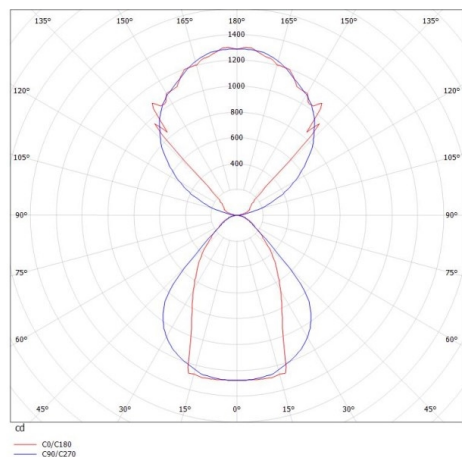

LOG OUT UP & DOWN

581-41106mpddd

LOG OUT UP/DOWN W LUMINAIRE EN SAILLIE POUR MUR en profilé d'aluminium extrudé, noir, RAL 9005, diffuseur microprismatique en PMMA pour une réduction optimale de l'éblouissement émission direct/indirect, avec driver, gradation: DALI, IP20

ILLUSTRATION

DONNÉES TECHNIQUES

Puissance système [W]	54
Source lumineuse	LED
Flux lumineux [lm]	4930
Température de couleur [K]	4000K
IRC	>80
Optique	diffuseur microprismatique
Driver	avec driver
Emission de lumière	direct/indirect
Tension [V]	220-240V 50/60Hz
Matériel	profilé d'aluminium extrudé
Longueur [mm]	1156
Largeur [mm]	60
Hauteur [mm]	144
Indice de protection [IP]	IP20
Classe de protection	classe de protection I
Poids net [kg]	6,74
Couleur luminaire	noir
RAL	9005
N° EAN	9008905247491
Durée de vie [h]	L80 B10 50 000

COURBE PHOTOMÉTRIQUE

Les valeurs indiquées sont des valeurs assignées. La puissance et le flux lumineux sous soumis à une tolérance d'environ 10 %. Tolérance de la température de couleur : +/- 150 K. Sauf indication contraire, les valeurs s'appliquent à une température ambiante de 25 °C.