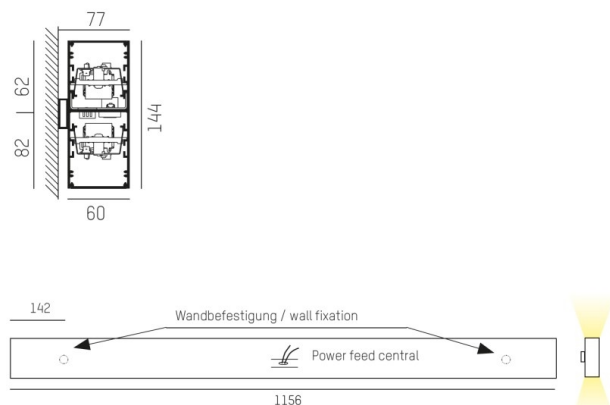

LOG OUT UP & DOWN

581-41106mpddd

LOG OUT UP/DOWN W LUMINAIRE EN SAILLIE POUR MUR en profilé d'aluminium extrudé, noir, RAL 9005, diffuseur microprismatique en PMMA pour une réduction optimale de l'éblouissement émission direct/indirect, avec driver, gradation: DALI, IP20

ILLUSTRATION

DONNÉES TECHNIQUES

Puissance système [W]	54
Source lumineuse	LED
Flux lumineux [lm]	4930
Température de couleur [K]	4000K
IRC	>80
Optique	diffuseur microprismatique
Driver	avec driver
Emission de lumière	direct/indirect
Tension [V]	220-240V 50/60Hz
Matériel	profilé d'aluminium extrudé
Longueur [mm]	1156
Largeur [mm]	60
Hauteur [mm]	144
Indice de protection [IP]	IP20
Classe de protection	classe de protection I
Poids net [kg]	6,74
Couleur luminaire	noir
RAL	9005
N° EAN	9008905247491
Durée de vie [h]	L80 B10 50 000

COURBE PHOTOMÉTRIQUE

Les valeurs indiquées sont des valeurs assignées. La puissance et le flux lumineux sous soumis à une tolérance d'environ 10 %. Tolérance de la température de couleur : +/- 150 K. Sauf indication contraire, les valeurs s'appliquent à une température ambiante de 25 °C.