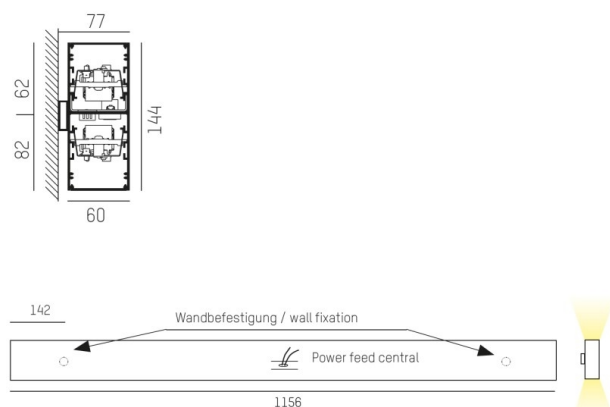

LOG OUT UP & DOWN

581-41106pm

LOG OUT UP/DOWN W LUMINAIRE EN SAILLIE POUR MUR en profilé d'aluminium extrudé, noir, RAL 9005, diffuseur opale en PMMA émission direct/indirect, avec driver, gradation: non dimmable, IP20

ILLUSTRATION

DONNÉES TECHNIQUES

Puissance système [W]	54
Source lumineuse	LED
Flux lumineux [lm]	5230
Température de couleur [K]	4000K
IRC	>80
Optique	diffuseur opale en PMMA
Driver	avec driver
Gradation	non dimmable
Emission de lumière	direct/indirect
Tension [V]	220-240V 50/60Hz
Matériel	profilé d'aluminium extrudé
Longueur [mm]	1156
Largeur [mm]	60
Hauteur [mm]	144
Indice de protection [IP]	IP20
Classe de protection	classe de protection I
Poids net [kg]	6,28
Couleur luminaire	noir
RAL	9005
N° EAN	9008905212291
Durée de vie [h]	L80 B10 50 000

COURBE PHOTOMÉTRIQUE

Les valeurs indiquées sont des valeurs assignées. La puissance et le flux lumineux sous soumis à une tolérance d'environ 10 %. Tolérance de la température de couleur : +/- 150 K. Sauf indication contraire, les valeurs s'appliquent à une température ambiante de 25 °C.