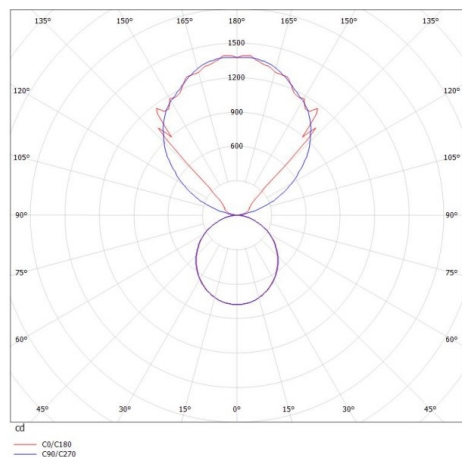

LOG OUT UP & DOWN

581-41106pm

LOG OUT UP/DOWN W LUMINAIRE EN SAILLIE POUR MUR en profilé d'aluminium extrudé, noir, RAL 9005, diffuseur opale en PMMA émission direct/indirect, avec driver, gradation: non dimmable, IP20

ILLUSTRATION

DONNÉES TECHNIQUES

Puissance système [W]	54
Source lumineuse	LED
Flux lumineux [lm]	5230
Température de couleur [K]	4000K
IRC	>80
Optique	diffuseur opale en PMMA
Driver	avec driver
Gradation	non dimmable
Emission de lumière	direct/indirect
Tension [V]	220-240V 50/60Hz
Matériel	profilé d'aluminium extrudé
Longueur [mm]	1156
Largeur [mm]	60
Hauteur [mm]	144
Indice de protection [IP]	IP20
Classe de protection	classe de protection I
Poids net [kg]	6,28
Couleur luminaire	noir
RAL	9005
N° EAN	9008905212291
Durée de vie [h]	L80 B10 50 000

COURBE PHOTOMÉTRIQUE

Les valeurs indiquées sont des valeurs assignées. La puissance et le flux lumineux sous soumis à une tolérance d'environ 10 %. Tolérance de la température de couleur : +/- 150 K. Sauf indication contraire, les valeurs s'appliquent à une température ambiante de 25 °C.