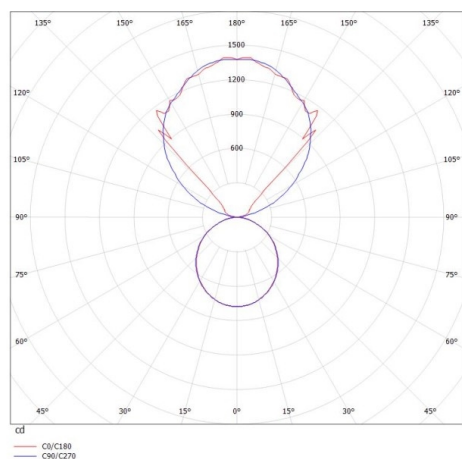

LOG OUT UP & DOWN

581-41106pmddd

LOG OUT UP/DOWN W LUMINAIRE EN SAILLIE POUR MUR en profilé d'aluminium extrudé, noir, RAL 9005, diffuseur opale en PMMA émission direct/indirect, avec driver, gradation: DALI, IP20

ILLUSTRATION

DONNÉES TECHNIQUES

Puissance système [W]	54
Source lumineuse	LED
Flux lumineux [lm]	5230
Température de couleur [K]	4000K
IRC	>80
Optique	diffuseur opale en PMMA
Driver	avec driver
Emission de lumière	direct/indirect
Tension [V]	220-240V 50/60Hz
Matériel	profilé d'aluminium extrudé
Longueur [mm]	1156
Largeur [mm]	60
Hauteur [mm]	144
Indice de protection [IP]	IP20
Classe de protection	classe de protection I
Poids net [kg]	6,43
Couleur luminaire	noir
RAL	9005
N° EAN	9008905247514
Durée de vie [h]	L80 B10 50 000

COURBE PHOTOMÉTRIQUE

Les valeurs indiquées sont des valeurs assignées. La puissance et le flux lumineux sous soumis à une tolérance d'environ 10 %. Tolérance de la température de couleur : +/- 150 K. Sauf indication contraire, les valeurs s'appliquent à une température ambiante de 25 °C.