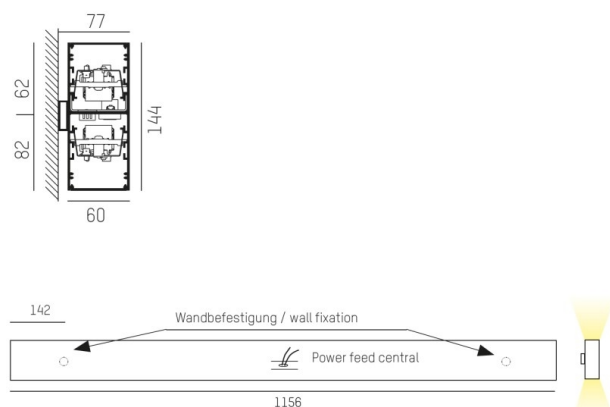

LOG OUT UP & DOWN

581-41106pmddd

LOG OUT UP/DOWN W LUMINAIRE EN SAILLIE POUR MUR en profilé d'aluminium extrudé, noir, RAL 9005, diffuseur opale en PMMA émission direct/indirect, avec driver, gradation: DALI, IP20

ILLUSTRATION

DONNÉES TECHNIQUES

Puissance système [W]	54
Source lumineuse	LED
Flux lumineux [lm]	5230
Température de couleur [K]	4000K
IRC	>80
Optique	diffuseur opale en PMMA
Driver	avec driver
Emission de lumière	direct/indirect
Tension [V]	220-240V 50/60Hz
Matériel	profilé d'aluminium extrudé
Longueur [mm]	1156
Largeur [mm]	60
Hauteur [mm]	144
Indice de protection [IP]	IP20
Classe de protection	classe de protection I
Poids net [kg]	6,43
Couleur luminaire	noir
RAL	9005
N° EAN	9008905247514
Durée de vie [h]	L80 B10 50 000

COURBE PHOTOMÉTRIQUE

Les valeurs indiquées sont des valeurs assignées. La puissance et le flux lumineux sous soumis à une tolérance d'environ 10 %. Tolérance de la température de couleur : +/- 150 K. Sauf indication contraire, les valeurs s'appliquent à une température ambiante de 25 °C.