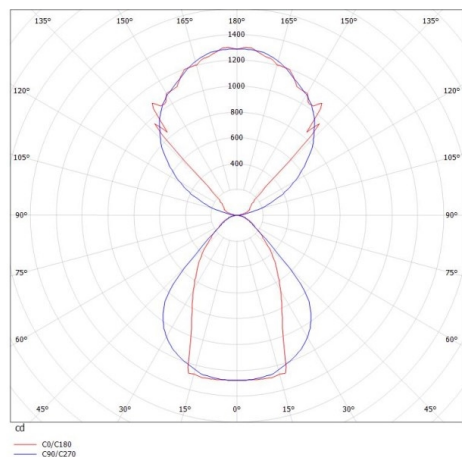

LOG OUT UP & DOWN

581-41108mp

LOG OUT UP/DOWN W LUMINAIRE EN SAILLIE POUR MUR en profilé d'aluminium extrudé, nature anodisé, diffuseur microprismatique en PMMA pour une réduction optimale de l'éblouissement émission direct/indirect, avec driver, gradation: non dimmable, IP20

ILLUSTRATION

DONNÉES TECHNIQUES

Puissance système [W]	54
Source lumineuse	LED
Flux lumineux [lm]	4930
Température de couleur [K]	4000K
IRC	>80
Optique	diffuseur microprismatique
Driver	avec driver
Gradation	non dimmable
Emission de lumière	direct/indirect
Tension [V]	220-240V 50/60Hz
Matériel	profilé d'aluminium extrudé
Longueur [mm]	1156
Largeur [mm]	60
Hauteur [mm]	144
Indice de protection [IP]	IP20
Classe de protection	classe de protection I
Poids net [kg]	6,48
Couleur luminaire	nature anodisé
N° EAN	9008905212277
Durée de vie [h]	L80 B10 50 000

COURBE PHOTOMÉTRIQUE

Les valeurs indiquées sont des valeurs assignées. La puissance et le flux lumineux sous soumis à une tolérance d'environ 10 %. Tolérance de la température de couleur : +/- 150 K. Sauf indication contraire, les valeurs s'appliquent à une température ambiante de 25 °C.