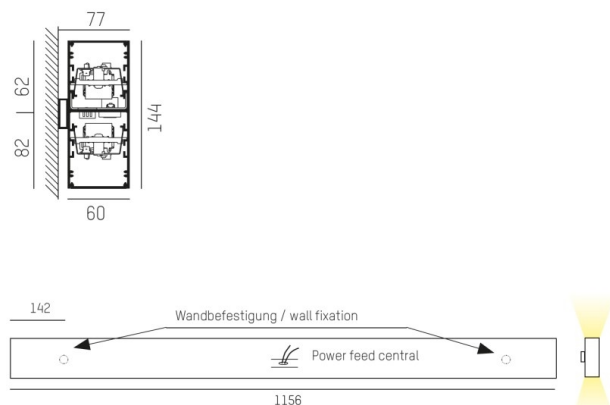

LOG OUT UP & DOWN

581-41108mp

LOG OUT UP/DOWN W LUMINAIRE EN SAILLIE POUR MUR en profilé d'aluminium extrudé, nature anodisé, diffuseur microprismatique en PMMA pour une réduction optimale de l'éblouissement émission direct/indirect, avec driver, gradation: non dimmable, IP20

ILLUSTRATION

DONNÉES TECHNIQUES

Puissance système [W]	54
Source lumineuse	LED
Flux lumineux [lm]	4930
Température de couleur [K]	4000K
IRC	>80
Optique	diffuseur microprismatique
Driver	avec driver
Gradation	non dimmable
Emission de lumière	direct/indirect
Tension [V]	220-240V 50/60Hz
Matériel	profilé d'aluminium extrudé
Longueur [mm]	1156
Largeur [mm]	60
Hauteur [mm]	144
Indice de protection [IP]	IP20
Classe de protection	classe de protection I
Poids net [kg]	6,48
Couleur luminaire	nature anodisé
N° EAN	9008905212277
Durée de vie [h]	L80 B10 50 000

COURBE PHOTOMÉTRIQUE

Les valeurs indiquées sont des valeurs assignées. La puissance et le flux lumineux sous soumis à une tolérance d'environ 10 %. Tolérance de la température de couleur : +/- 150 K. Sauf indication contraire, les valeurs s'appliquent à une température ambiante de 25 °C.