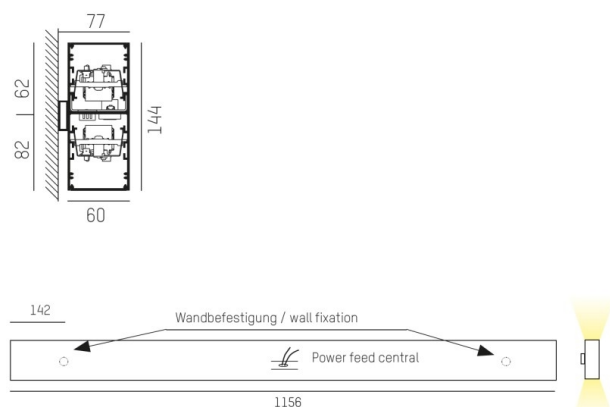

LOG OUT UP & DOWN

581-41108pm

LOG OUT UP/DOWN W LUMINAIRE EN SAILLIE POUR MUR en profilé d'aluminium extrudé, nature anodisé, diffuseur opale en PMMA émission direct/indirect, avec driver, gradation: non dimmable, IP20

ILLUSTRATION

DONNÉES TECHNIQUES

Puissance système [W]	54
Source lumineuse	LED
Flux lumineux [lm]	5230
Température de couleur [K]	4000K
IRC	>80
Optique	diffuseur opale en PMMA
Driver	avec driver
Gradation	non dimmable
Emission de lumière	direct/indirect
Tension [V]	220-240V 50/60Hz
Matériel	profilé d'aluminium extrudé
Longueur [mm]	1156
Largeur [mm]	60
Hauteur [mm]	144
Indice de protection [IP]	IP20
Classe de protection	classe de protection I
Poids net [kg]	6,18
Couleur luminaire	nature anodisé
N° EAN	9008905212307
Durée de vie [h]	L80 B10 50 000

COURBE PHOTOMÉTRIQUE

Les valeurs indiquées sont des valeurs assignées. La puissance et le flux lumineux sous soumis à une tolérance d'environ 10 %. Tolérance de la température de couleur : +/- 150 K. Sauf indication contraire, les valeurs s'appliquent à une température ambiante de 25 °C.