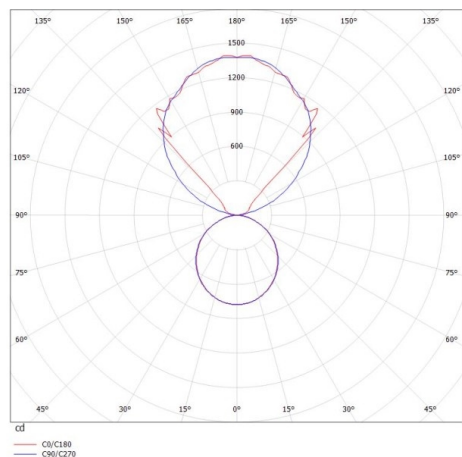

LOG OUT UP & DOWN

581-41108pm

LOG OUT UP/DOWN W LUMINAIRE EN SAILLIE POUR MUR en profilé d'aluminium extrudé, nature anodisé, diffuseur opale en PMMA émission direct/indirect, avec driver, gradation: non dimmable, IP20

ILLUSTRATION

DONNÉES TECHNIQUES

Puissance système [W]	54
Source lumineuse	LED
Flux lumineux [lm]	5230
Température de couleur [K]	4000K
IRC	>80
Optique	diffuseur opale en PMMA
Driver	avec driver
Gradation	non dimmable
Emission de lumière	direct/indirect
Tension [V]	220-240V 50/60Hz
Matériel	profilé d'aluminium extrudé
Longueur [mm]	1156
Largeur [mm]	60
Hauteur [mm]	144
Indice de protection [IP]	IP20
Classe de protection	classe de protection I
Poids net [kg]	6,18
Couleur luminaire	nature anodisé
N° EAN	9008905212307
Durée de vie [h]	L80 B10 50 000

COURBE PHOTOMÉTRIQUE

Les valeurs indiquées sont des valeurs assignées. La puissance et le flux lumineux sous soumis à une tolérance d'environ 10 %. Tolérance de la température de couleur : +/- 150 K. Sauf indication contraire, les valeurs s'appliquent à une température ambiante de 25 °C.