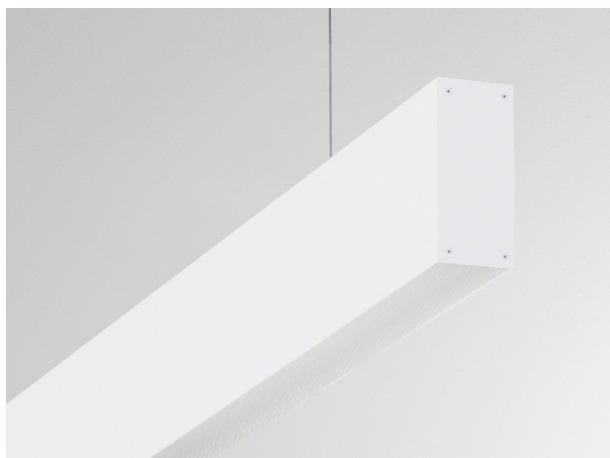

LOG OUT UP & DOWN

581-411105mp

LOG OUT UP/DOWN PDI SUSPENSION en profilé d'aluminium extrudé, blanc, RAL 9016, diffuseur microprismatique en PMMA pour une réduction optimale de l'éblouissement émission direct/indirect, avec driver, gradation: non dimmable, câble d'alimentation transparent, adaptateur/patère blanc, longueur de suspension 3000mm, IP20

ILLUSTRATION

DONNÉES TECHNIQUES

Puissance système [W]	54
Source lumineuse	LED
Flux lumineux [lm]	4930
Température de couleur [K]	4000K
IRC	>80
Optique	diffuseur microprismatique
Driver	avec driver
Gradation	non dimmable
Emission de lumière	direct/indirect
Tension [V]	220-240V 50/60Hz
Matériel	profilé d'aluminium extrudé
Longueur [mm]	1156
Largeur [mm]	60
Hauteur [mm]	144
Longueur de câble [mm]	3000
Indice de protection [IP]	IP20
Classe de protection	classe de protection I
Poids net [kg]	7,08
Couleur luminaire	blanc
RAL	9016
Couleur adaptateur/patère	blanc
Câble d'alimentation	transparent
N° EAN	9008905215636
Durée de vie [h]	L80 B10 50 000