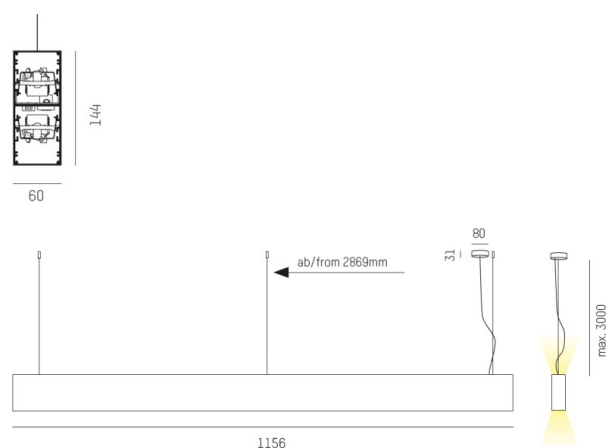

LOG OUT UP & DOWN

581-411105mp

LOG OUT UP/DOWN PDI SUSPENSION en profilé d'aluminium extrudé, blanc, RAL 9016, diffuseur microprismatique en PMMA pour une réduction optimale de l'éblouissement émission direct/indirect, avec driver, gradation: non dimmable, câble d'alimentation transparent, adaptateur/patère blanc, longueur de suspension 3000mm, IP20

ILLUSTRATION

DONNÉES TECHNIQUES

Puissance système [W]	54
Source lumineuse	LED
Flux lumineux [lm]	4930
Température de couleur [K]	4000K
IRC	>80
Optique	diffuseur microprismatique
Driver	avec driver
Gradation	non dimmable
Emission de lumière	direct/indirect
Tension [V]	220-240V 50/60Hz
Matériel	profilé d'aluminium extrudé
Longueur [mm]	1156
Largeur [mm]	60
Hauteur [mm]	144
Longueur de câble [mm]	3000
Indice de protection [IP]	IP20
Classe de protection	classe de protection I
Poids net [kg]	7,08
Couleur luminaire	blanc
RAL	9016
Couleur adaptateur/patère	blanc
Câble d'alimentation	transparent
N° EAN	9008905215636
Durée de vie [h]	L80 B10 50 000

COURBE PHOTOMÉTRIQUE

Les valeurs indiquées sont des valeurs assignées. La puissance et le flux lumineux sous soumis à une tolérance d'environ 10 %. Tolérance de la température de couleur : +/- 150 K. Sauf indication contraire, les valeurs s'appliquent à une température ambiante de 25 °C.