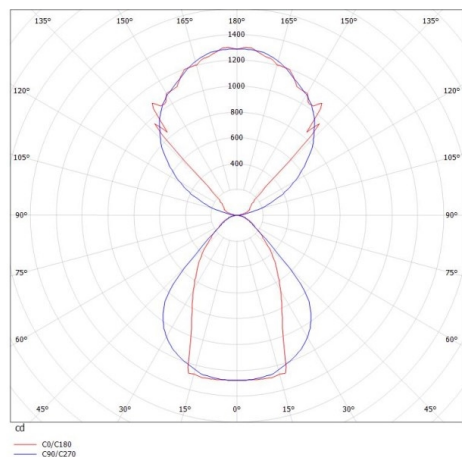

LOG OUT UP & DOWN

581-411105mp

LOG OUT UP/DOWN PDI SUSPENSION en profilé d'aluminium extrudé, blanc, RAL 9016, diffuseur microprismatique en PMMA pour une réduction optimale de l'éblouissement émission direct/indirect, avec driver, gradation: non dimmable, câble d'alimentation transparent, adaptateur/patère blanc, longueur de suspension 3000mm, IP20

ILLUSTRATION

DONNÉES TECHNIQUES

Puissance système [W]	54
Source lumineuse	LED
Flux lumineux [lm]	4930
Température de couleur [K]	4000K
IRC	>80
Optique	diffuseur microprismatique
Driver	avec driver
Gradation	non dimmable
Emission de lumière	direct/indirect
Tension [V]	220-240V 50/60Hz
Matériel	profilé d'aluminium extrudé
Longueur [mm]	1156
Largeur [mm]	60
Hauteur [mm]	144
Longueur de câble [mm]	3000
Indice de protection [IP]	IP20
Classe de protection	classe de protection I
Poids net [kg]	7,08
Couleur luminaire	blanc
RAL	9016
Couleur adaptateur/patère	blanc
Câble d'alimentation	transparent
N° EAN	9008905215636
Durée de vie [h]	L80 B10 50 000

COURBE PHOTOMÉTRIQUE

Les valeurs indiquées sont des valeurs assignées. La puissance et le flux lumineux sous soumis à une tolérance d'environ 10 %. Tolérance de la température de couleur : +/- 150 K. Sauf indication contraire, les valeurs s'appliquent à une température ambiante de 25 °C.